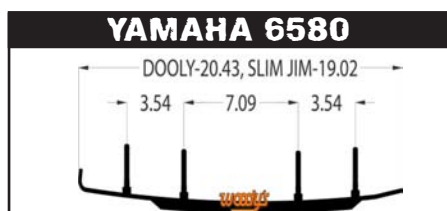

MODEL	YEAR	DOOLY™ TRAIL RUNNERS			SLIM JIM® TRAIL RUNNERS		
		DOOLY 4"	DOOLY 6"	DOOLY 8"	SLIM JIM 4"	SLIM JIM 6"	SLIM JIM 8"
SKI-DOO CONTINUED							
Renegade Adrenaline 600 H.O	16	DS4-9500	DS6-9500	DS8-9500	SS4-9500	SS6-9500	SS8-9500
Renegade Adrenaline 800R	16	DS4-9500	DS6-9500	DS8-9500	SS4-9500	SS6-9500	SS8-9500
Renegade Adrenaline 900 ACE	16	DS4-9500	DS6-9500	DS8-9500	SS4-9500	SS6-9500	SS8-9500
Renegade Adrenaline 1200 4-Tec	16	DS4-9500	DS6-9500	DS8-9500	SS4-9500	SS6-9500	SS8-9500
Renegade Backcountry 600 H.O	16	DS4-9500	DS6-9500	DS8-9500	SS4-9500	SS6-9500	SS8-9500
Renegade Backcountry 800R	16	DS4-9500	DS6-9500	DS8-9500	SS4-9500	SS6-9500	SS8-9500
Summit All	16	DS4-9500	DS6-9500	DS8-9500	SS4-9500	SS6-9500	SS8-9500
Skandic WT 600 H.O	16	DS4-9500	DS6-9500	DS8-9500	SS4-9500	SS6-9500	SS8-9500
Skandic WT 600 ACE	16	DS4-9500	DS6-9500	DS8-9500	SS4-9500	SS6-9500	SS8-9500
Skandic WT 900 ACE	16	DS4-9500	DS6-9500	DS8-9500	SS4-9500	SS6-9500	SS8-9500
Skandic WT 550Fan	16	DS4-9500	DS6-9500	DS8-9500	SS4-9500	SS6-9500	SS8-9500
Skandic SWT 600 H.O	16	DS4-9500	DS6-9500	DS8-9500	SS4-9500	SS6-9500	SS8-9500
Skandic SWT 900 ACE	16	DS4-9500	DS6-9500	DS8-9500	SS4-9500	SS6-9500	SS8-9500
Tundra Sport 600 ACE	16	DS4-9500	DS6-9500	DS8-9500	SS4-9500	SS6-9500	SS8-9500
Tundra Sport 550Fan	16	DS4-9500	DS6-9500	DS8-9500	SS4-9500	SS6-9500	SS8-9500
Tundra LT 600 ACE	16	DS4-9500	DS6-9500	DS8-9500	SS4-9500	SS6-9500	SS8-9500
Tundra LT 550Fan	16	DS4-9500	DS6-9500	DS8-9500	SS4-9500	SS6-9500	SS8-9500
Tundra Xtreme 600 H.O 4-Tec	16	DS4-9500	DS6-9500	DS8-9500	SS4-9500	SS6-9500	SS8-9500

MODEL	YEAR	DOOLY™ TRAIL RUNNERS			SLIM JIM® TRAIL RUNNERS		
		DOOLY 4"	DOOLY 6"	DOOLY 8"	SLIM JIM 4"	SLIM JIM 6"	SLIM JIM 8"
YAMAHA							
Apex ER/GT/RTX/MTN/LTX/LTX GT/SE/XTX	06-13	DY4-6580	DY6-6580	DY8-6580	SY4-6580	SY6-6580	SY8-6580
Attack / Attack GT	06-07	DY4-6580	DY6-6580	DY8-6580	SY4-6580	SY6-6580	SY8-6580
FX Nytro MTX 153/162	14	DY4-6580	DY6-6580	DY8-6580	SY4-6580	SY6-6580	SY8-6580
Mountain Max 600/700	00-04	DY4-6550	DY6-6550	DY8-6550	SY4-6550	SY6-6550	SY8-6550
Nytro/Nytro ER/RTX/FX/XTX	06-12	DY4-6580	DY6-6580	DY8-6580	SY4-6580	SY6-6580	SY8-6580
Nytro FX / RTXSE / MTX SE 153 / SE 162	08-11	DY4-6580	DY6-6580	DY8-6580	SY4-6580	SY6-6580	SY8-6580
Phazer 500/500 DLX/GT/FX/RTX/MTX	01-13	DY4-6580	DY6-6580	DY8-6580	SY4-6580	SY6-6580	SY8-6580
Phazer Mountain Lite	00-01	DY4-6550	DY6-6550	DY8-6550	SY4-6550	SY6-6550	SY8-6550
Phazer Mtn Lite/ Phazer MTX	07-16	DY4-6580	DY6-6580	DY8-6580	SY4-6580	SY6-6580	SY8-6580
RS Vector/ER/Mtn/Rage/GT/LTX	05-13	DY4-6580	DY6-6580	DY8-6580	SY4-6580	SY6-6580	SY8-6580
RX-1/ER/Mtn/Warrior	03-06	DY4-6580	DY6-6580	DY8-6580	SY4-6580	SY6-6580	SY8-6580
SXR / SRX	00-03	DY4-6550	DY6-6550	DY8-6550	SY4-6550	SY6-6550	SY8-6550
SR Viper	14	DA4-9975	DA6-9975	DA8-9975	SA4-9975	SA6-9975	SA8-9975
SR Viper MTX	15	DY4-6580	DY6-6580	DY8-6580	SY4-6580	SY6-6580	SY8-6580
SX Viper/ER/Mtn/Venom/ER	02-06	DY4-6580	DY6-6580	DY8-6580	SY4-6580	SY6-6580	SY8-6580
Venture 500/600/700/RS/GT/Lite/MP/TF	01-13	DY4-6580	DY6-6580	DY8-6580	SY4-6580	SY6-6580	SY8-6580
VK Professional / RS Viking Pro	07-12,14-15	DY4-6580	DY6-6580	DY8-6580	SY4-6580	SY6-6580	SY8-6580
Vmax 500/600/700 Dix/ER	01-03	DY4-6580	DY6-6580	DY8-6580	SY4-6580	SY6-6580	SY8-6580
SRViper M-TX	16	DA4-9975	DA6-9975	DA8-9975	SA4-9975	SA6-9975	SA8-9975