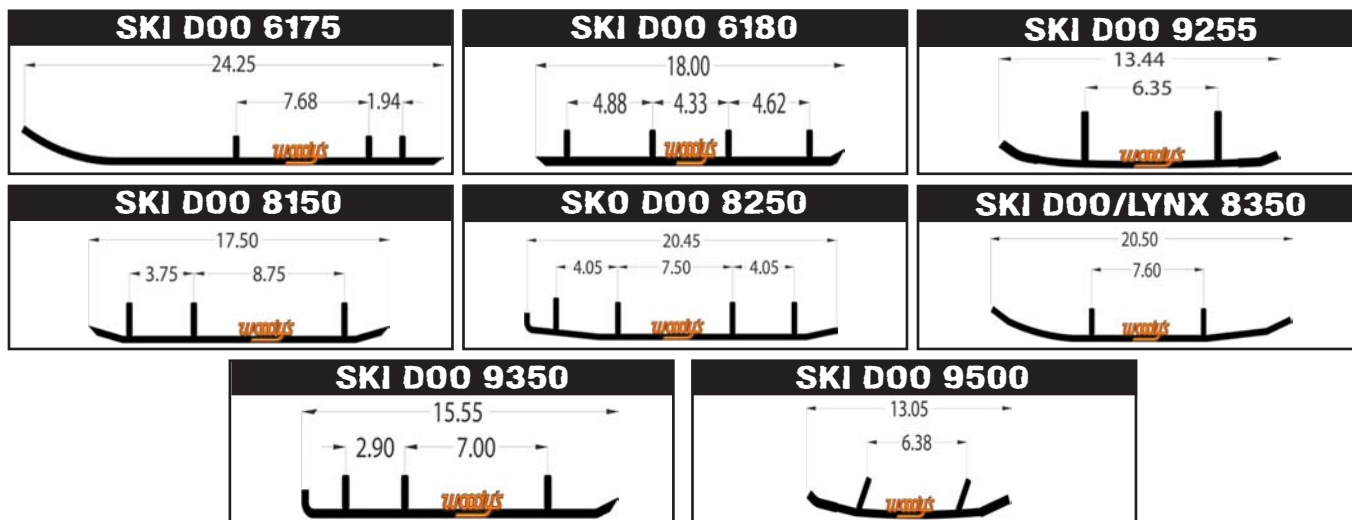

WOODY'S TRAIL RUNNERS CONTINUED

MODEL	YEAR(S)	TOP-STOCK™	EXTENDER III™ 4"	TRAIL BLAZER™ 6"	EXECUTIVE™ 8"	ULTRA™ 10"	ACE™ 6"	ACE™ 8"
SKI-DOO								
Elite (Precision)	05	----	ESD9255	TSD9255	WSD9255	----	AS6-9225	AS8-9225
Expedition Sport (Blow Molded)	05-06	----	ESD9350	TSD9350	WSD9350	----	----	----
Expedition Sport/SE/LE 1200 4-Tec/600HO	11-15	----	ESD9500	TSD9500	WSD9500	----	AS6-9500	AS8-9500
FreeRide	12-15	----	ESD9500	TSD9500	WSD9500	----	AS6-9500	AS8-9500
Freestyle/Session 300/550/Park/Back Ctry	06-08	----	ESD9350	TSD9350	WSD9350	----	----	----
Freestyle Back Country (Blow Molded)	09	----	ESD9350	TSD9350	WSD9350	----	----	----
Formula 500/380 Dix/Fan (Steel)	97-02	----	ESD6175	----	WSD6175	----	----	----
Formula 500 Dix	97	----	ESD8150	TSD8150	WSD8150	USD8150	----	----
Formula 500 LC/700	00-01	----	ESD8250	TSD8250	WSD8250	----	----	----
Formula 500 LC/600/700 Dix	00	----	ESD8250	TSD8250	WSD8250	----	----	----
Formula 583	97	----	ESD6175	----	WSD6175	----	----	----
Formula 583 / 670 Dix	99	----	ESD8250	TSD8250	WSD8250	----	----	----
Formula III / Z 700	99-00	----	ESD8250	TSD8250	WSD8250	----	----	----
Formula S / SL / SE	95-00	----	ESD6175	----	WSD6175	----	----	----
Formula Z / III / III LT	97-98	----	ESD8150	TSD8150	WSD8150	USD8150	----	----
Formula Z	99	----	ESD8250	TSD8250	WSD8250	----	----	----
Formula (Composite Flex)	99-01	----	ESD8250	TSD8250	WSD8250	----	AS6-8250	AS8-8250
Grand Touring (Composite Flex)	99-02	----	ESD8250	TSD8250	WSD8250	----	AS6-8250	AS8-8250
Grand Touring 380 / 500 Fan	02	----	ESD6175	----	WSD6175	----	----	----
Grand Touring 380 / 550 (Blow Molded)	03	----	ESD9350	TSD9350	WSD9350	----	----	----
Grand Touring 500/600/700/V-1000	03	----	ESD9255	TSD9255	WSD9255	----	AS6-9225	AS8-9225
Grand Touring Sport / LE / SE	10-14	----	ESD9500	TSD9500	WSD9500	----	AS6-9500	AS8-9500
GSX Fan 550	08-09	----	ESD9500	TSD9500	WSD9500	----	AS6-9500	AS8-9500
GSX Rev (Precision)	04-05	----	ESD9255	TSD9255	WSD9255	----	AS6-9225	AS8-9225
GSX Rev (Pilot)	06-07	----	ESD9500	TSD9500	WSD9500	----	AS6-9500	AS8-9500
GSX Sport/Limited/LE/SE (XP Pilot)	08-14	----	ESD9500	TSD9500	WSD9500	----	AS6-9500	AS8-9500
GTX Rev (Precision)	05	----	ESD9255	TSD9255	WSD9255	----	AS6-9225	AS8-9225
GTX Rev (Pilot)	06-09	----	ESD9500	TSD9500	WSD9500	----	AS6-9500	AS8-9500
GTX Sport / LE / SE (XP Pilot)	09	----	ESD9500	TSD9500	WSD9500	----	AS6-9500	AS8-9500
Legend (Composite)	02	----	ESD8250	TSD8250	WSD8250	----	AS6-8250	AS8-8250
Legend (Precision)	02-05	----	ESD9255	TSD9255	WSD9255	----	AS6-9225	AS8-9225
Legend (Blow Molded)	03-04	----	ESD9350	TSD9350	WSD9350	----	----	----
Legend Touring	08-09	----	ESD9500	TSD9500	WSD9500	----	AS6-9500	AS8-9500
Mach 1 / Z LT / Z	97-98	----	ESD8150	TSD8150	WSD8150	USD8150	----	----
Mach 1 / Z	99-02	----	ESD8250	TSD8250	WSD8250	----	AS6-8250	AS8-8250
Mach Z	03, 05	----	ESD9255	TSD9255	WSD9255	----	AS6-9225	AS8-9225
Mach Z - X / Adrenaline	06-07	----	ESD9500	TSD9500	WSD9500	----	AS6-9500	AS8-9500
MXZ (Precision)	02-03	----	ESD9255	TSD9255	WSD9255	----	AS6-9225	AS8-9225
MXZ 380 . 440 / 500 Fan (Steel)	01	----	ESD6175	----	WSD6175	----	----	----
MXZ 380 / 550 Fan (Blow Molded)	03-05	----	ESD9350	TSD9350	WSD9350	----	----	----
MXZ 380 / 550 / 500 Trail SS / 550 X	06-07	----	ESD9500	TSD9500	WSD9500	----	AS6-9500	AS8-9500
MXZ / 440 Fan (Composite Flex)	98-01	----	ESD8250	TSD8250	WSD8250	----	AS6-8250	AS8-8250
MXZ 550 X / 550 Fan	08-09	----	ESD9500	TSD9500	WSD9500	----	AS6-9500	AS8-9500