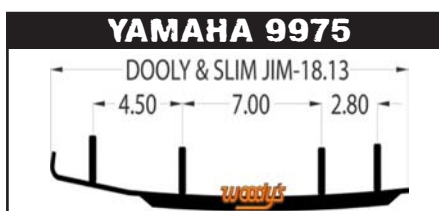

MODEL	YEAR	DOOLY™ TRAIL RUNNERS			SLIM JIM® TRAIL RUNNERS		
		DOOLY 4"	DOOLY 6"	DOOLY 8"	SLIM JIM 4"	SLIM JIM 6"	SLIM JIM 8"
SKI-DOO CONTINUED							
Renegade Adrenaline 600 H.O	16	DS4-9500	DS6-9500	DS8-9500	SS4-9500	SS6-9500	SS8-9500
Renegade Adrenaline 800R	16	DS4-9500	DS6-9500	DS8-9500	SS4-9500	SS6-9500	SS8-9500
Renegade Adrenaline 900 ACE	16	DS4-9500	DS6-9500	DS8-9500	SS4-9500	SS6-9500	SS8-9500
Renegade Adrenaline 1200 4-Tec	16	DS4-9500	DS6-9500	DS8-9500	SS4-9500	SS6-9500	SS8-9500
Renegade Backcountry 600 H.O	16	DS4-9500	DS6-9500	DS8-9500	SS4-9500	SS6-9500	SS8-9500
Renegade Backcountry 800R	16	DS4-9500	DS6-9500	DS8-9500	SS4-9500	SS6-9500	SS8-9500
Summit All	16	DS4-9500	DS6-9500	DS8-9500	SS4-9500	SS6-9500	SS8-9500
Skandic WT 600 H.O	16	DS4-9500	DS6-9500	DS8-9500	SS4-9500	SS6-9500	SS8-9500
Skandic WT 600 ACE	16	DS4-9500	DS6-9500	DS8-9500	SS4-9500	SS6-9500	SS8-9500
Skandic WT 900 ACE	16	DS4-9500	DS6-9500	DS8-9500	SS4-9500	SS6-9500	SS8-9500
Skandic WT 550Fan	16	DS4-9500	DS6-9500	DS8-9500	SS4-9500	SS6-9500	SS8-9500
Skandic SWT 600 H.O	16	DS4-9500	DS6-9500	DS8-9500	SS4-9500	SS6-9500	SS8-9500
Skandic SWT 900 ACE	16	DS4-9500	DS6-9500	DS8-9500	SS4-9500	SS6-9500	SS8-9500
Tundra Sport 600 ACE	16	DS4-9500	DS6-9500	DS8-9500	SS4-9500	SS6-9500	SS8-9500
Tundra Sport 550Fan	16	DS4-9500	DS6-9500	DS8-9500	SS4-9500	SS6-9500	SS8-9500
Tundra LT 600 ACE	16	DS4-9500	DS6-9500	DS8-9500	SS4-9500	SS6-9500	SS8-9500
Tundra LT 550Fan	16	DS4-9500	DS6-9500	DS8-9500	SS4-9500	SS6-9500	SS8-9500
Tundra Xtreme 600 H.O 4-Tec	16	DS4-9500	DS6-9500	DS8-9500	SS4-9500	SS6-9500	SS8-9500

MODEL	YEAR	DOOLY™ TRAIL RUNNERS			SLIM JIM® TRAIL RUNNERS		
		DOOLY 4"	DOOLY 6"	DOOLY 8"	SLIM JIM 4"	SLIM JIM 6"	SLIM JIM 8"
YAMAHA							
Apex ER/GT/RTX/MTN/LTX/LTX GT/SE/XTX	06-13	DY4-6580	DY6-6580	DY8-6580	SY4-6580	SY6-6580	SY8-6580
Attack / Attack GT	06-07	DY4-6580	DY6-6580	DY8-6580	SY4-6580	SY6-6580	SY8-6580
FX Nytro MTX 153/162	14	DY4-6580	DY6-6580	DY8-6580	SY4-6580	SY6-6580	SY8-6580
Mountain Max 600/700	00-04	DY4-6550	DY6-6550	DY8-6550	SY4-6550	SY6-6550	SY8-6550
Nytro/Nytro ER/RTX/FX/XTX	06-12	DY4-6580	DY6-6580	DY8-6580	SY4-6580	SY6-6580	SY8-6580
Nytro FX / RTXSE / MTX SE 153 / SE 162	08-11	DY4-6580	DY6-6580	DY8-6580	SY4-6580	SY6-6580	SY8-6580
Phazer 500/500 DLX/GT/FX/RTX/MTX	01-13	DY4-6580	DY6-6580	DY8-6580	SY4-6580	SY6-6580	SY8-6580
Phazer Mountain Lite	00-01	DY4-6550	DY6-6550	DY8-6550	SY4-6550	SY6-6550	SY8-6550
Phazer Mtn Lite/ Phazer MTX	07-16	DY4-6580	DY6-6580	DY8-6580	SY4-6580	SY6-6580	SY8-6580
RS Vector/ER/Mtn/Rage/GT/LTX	05-13	DY4-6580	DY6-6580	DY8-6580	SY4-6580	SY6-6580	SY8-6580
RX-1/ER/Mtn/Warrior	03-06	DY4-6580	DY6-6580	DY8-6580	SY4-6580	SY6-6580	SY8-6580
SXR / SRX	00-03	DY4-6550	DY6-6550	DY8-6550	SY4-6550	SY6-6550	SY8-6550
SR Viper	14	DA4-9975	DA6-9975	DA8-9975	SA4-9975	SA6-9975	SA8-9975
SR Viper MTX	15	DY4-6580	DY6-6580	DY8-6580	SY4-6580	SY6-6580	SY8-6580
SX Viper/ER/Mtn/Venom/ER	02-06	DY4-6580	DY6-6580	DY8-6580	SY4-6580	SY6-6580	SY8-6580
Venture 500/600/700/RS/GT/Lite/MP/TF	01-13	DY4-6580	DY6-6580	DY8-6580	SY4-6580	SY6-6580	SY8-6580
VK Professional / RS Viking Pro	07-12,14-15	DY4-6580	DY6-6580	DY8-6580	SY4-6580	SY6-6580	SY8-6580
Vmax 500/600/700 Dix/ER	01-03	DY4-6580	DY6-6580	DY8-6580	SY4-6580	SY6-6580	SY8-6580
SRViper M-TX	16	DA4-9975	DA6-9975	DA8-9975	SA4-9975	SA6-9975	SA8-9975