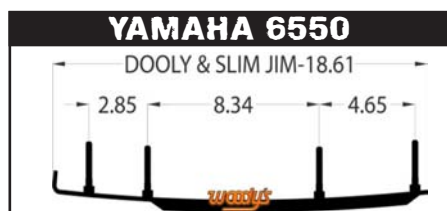

MODEL	YEAR	DOOLY™ TRAIL RUNNERS			SLIM JIM® TRAIL RUNNERS		
		DOOLY 4"	DOOLY 6"	DOOLY 8"	SLIM JIM 4"	SLIM JIM 6"	SLIM JIM 8"
SKI-DOO CONTINUED							
Renegade Adrenaline 600 H.O	16	DS4-9500	DS6-9500	DS8-9500	SS4-9500	SS6-9500	SS8-9500
Renegade Adrenaline 800R	16	DS4-9500	DS6-9500	DS8-9500	SS4-9500	SS6-9500	SS8-9500
Renegade Adrenaline 900 ACE	16	DS4-9500	DS6-9500	DS8-9500	SS4-9500	SS6-9500	SS8-9500
Renegade Adrenaline 1200 4-Tec	16	DS4-9500	DS6-9500	DS8-9500	SS4-9500	SS6-9500	SS8-9500
Renegade Backcountry 600 H.O	16	DS4-9500	DS6-9500	DS8-9500	SS4-9500	SS6-9500	SS8-9500
Renegade Backcountry 800R	16	DS4-9500	DS6-9500	DS8-9500	SS4-9500	SS6-9500	SS8-9500
Summit All	16	DS4-9500	DS6-9500	DS8-9500	SS4-9500	SS6-9500	SS8-9500
Skandic WT 600 H.O	16	DS4-9500	DS6-9500	DS8-9500	SS4-9500	SS6-9500	SS8-9500
Skandic WT 600 ACE	16	DS4-9500	DS6-9500	DS8-9500	SS4-9500	SS6-9500	SS8-9500
Skandic WT 900 ACE	16	DS4-9500	DS6-9500	DS8-9500	SS4-9500	SS6-9500	SS8-9500
Skandic WT 550Fan	16	DS4-9500	DS6-9500	DS8-9500	SS4-9500	SS6-9500	SS8-9500
Skandic SWT 600 H.O	16	DS4-9500	DS6-9500	DS8-9500	SS4-9500	SS6-9500	SS8-9500
Skandic SWT 900 ACE	16	DS4-9500	DS6-9500	DS8-9500	SS4-9500	SS6-9500	SS8-9500
Tundra Sport 600 ACE	16	DS4-9500	DS6-9500	DS8-9500	SS4-9500	SS6-9500	SS8-9500
Tundra Sport 550Fan	16	DS4-9500	DS6-9500	DS8-9500	SS4-9500	SS6-9500	SS8-9500
Tundra LT 600 ACE	16	DS4-9500	DS6-9500	DS8-9500	SS4-9500	SS6-9500	SS8-9500
Tundra LT 550Fan	16	DS4-9500	DS6-9500	DS8-9500	SS4-9500	SS6-9500	SS8-9500
Tundra Xtreme 600 H.O 4-Tec	16	DS4-9500	DS6-9500	DS8-9500	SS4-9500	SS6-9500	SS8-9500

MODEL	YEAR	DOOLY™ TRAIL RUNNERS			SLIM JIM® TRAIL RUNNERS		
		DOOLY 4"	DOOLY 6"	DOOLY 8"	SLIM JIM 4"	SLIM JIM 6"	SLIM JIM 8"
YAMAHA							
Apex ER/GT/RTX/MTN/LTX/LTX GT/SE/XTX	06-13	DY4-6580	DY6-6580	DY8-6580	SY4-6580	SY6-6580	SY8-6580
Attack / Attack GT	06-07	DY4-6580	DY6-6580	DY8-6580	SY4-6580	SY6-6580	SY8-6580
FX Nytro MTX 153/162	14	DY4-6580	DY6-6580	DY8-6580	SY4-6580	SY6-6580	SY8-6580
Mountain Max 600/700	00-04	DY4-6550	DY6-6550	DY8-6550	SY4-6550	SY6-6550	SY8-6550
Nytro/Nytro ER/RTX/FX/XTX	06-12	DY4-6580	DY6-6580	DY8-6580	SY4-6580	SY6-6580	SY8-6580
Nytro FX / RTXSE / MTX SE 153 / SE 162	08-11	DY4-6580	DY6-6580	DY8-6580	SY4-6580	SY6-6580	SY8-6580
Phazer 500/500 DLX/GT/FX/RTX/MTX	01-13	DY4-6580	DY6-6580	DY8-6580	SY4-6580	SY6-6580	SY8-6580
Phazer Mountain Lite	00-01	DY4-6550	DY6-6550	DY8-6550	SY4-6550	SY6-6550	SY8-6550
Phazer Mtn Lite/ Phazer MTX	07-16	DY4-6580	DY6-6580	DY8-6580	SY4-6580	SY6-6580	SY8-6580
RS Vector/ER/Mtn/Rage/GT/LTX	05-13	DY4-6580	DY6-6580	DY8-6580	SY4-6580	SY6-6580	SY8-6580
RX-1/ER/Mtn/Warrior	03-06	DY4-6580	DY6-6580	DY8-6580	SY4-6580	SY6-6580	SY8-6580
SXR / SRX	00-03	DY4-6550	DY6-6550	DY8-6550	SY4-6550	SY6-6550	SY8-6550
SR Viper	14	DA4-9975	DA6-9975	DA8-9975	SA4-9975	SA6-9975	SA8-9975
SR Viper MTX	15	DY4-6580	DY6-6580	DY8-6580	SY4-6580	SY6-6580	SY8-6580
SX Viper/ER/Mtn/Venom/ER	02-06	DY4-6580	DY6-6580	DY8-6580	SY4-6580	SY6-6580	SY8-6580
Venture 500/600/700/RS/GT/Lite/MP/TF	01-13	DY4-6580	DY6-6580	DY8-6580	SY4-6580	SY6-6580	SY8-6580
VK Professional / RS Viking Pro	07-12,14-15	DY4-6580	DY6-6580	DY8-6580	SY4-6580	SY6-6580	SY8-6580
Vmax 500/600/700 Dix/ER	01-03	DY4-6580	DY6-6580	DY8-6580	SY4-6580	SY6-6580	SY8-6580
SRViper M-TX	16	DA4-9975	DA6-9975	DA8-9975	SA4-9975	SA6-9975	SA8-9975