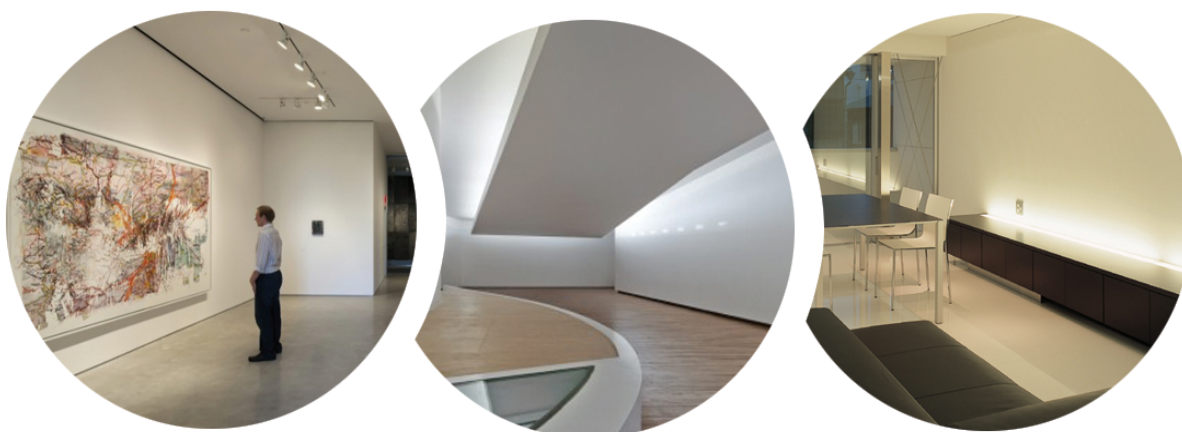

Консоли Q600 White и Q600 White Vario разработаны специально для управления светодиодным белым освещением. Включение и выключение, комфортный уровень яркости или приятная теплота света достигаются легким касанием глянцевой поверхности стекла.

Все контроллеры серии Q600 устанавливаются в стену, как традиционные выключатели. Эти устройства сочетают в себе высококачественные натуральные материалы и новейшие технологии.

etren®

Q600W
Series

Q600W и Q600W VARIO