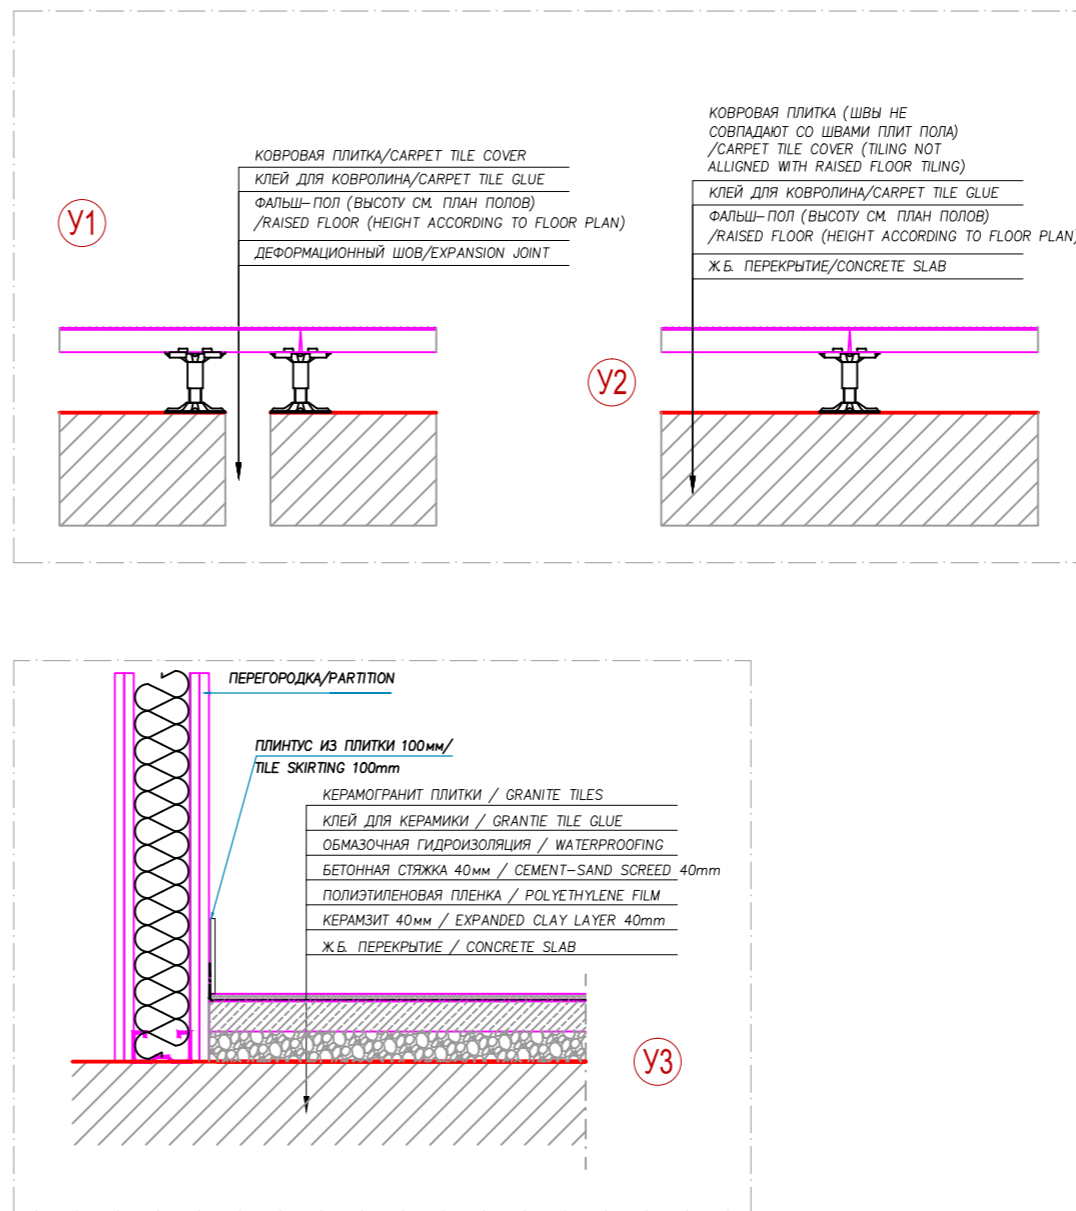

УЗЕЛ ГКЛ ПЕРЕГОРОДКИ /
GYPSUM PARTITION DETAIL

МАСШТАБ 1:10 / SCALE 1:10

УЗЕЛ СТЕКЛАННОЙ ПЕРЕГОРОДКИ /
GLASS PARTITION DETAIL

МАСШТАБ 1:10 / SCALE 1:10

УЗЛЫ ПОЛОВ /
FLOOR DETAILS

МАСШТАБ 1:10 / SCALE 1:10

УЗЕЛ ДЕФОРМАЦИОННОГО ШВА ГКЛ ПЕРЕГОРОДКИ /
PLASTERBOARD PARTITION EXPANSION JOINT DETAIL

МАСШТАБ 1:5 / SCALE 1:5

УЗЕЛ ДЕФОРМАЦИОННОГО ШВА ГКЛ ОБШИВКИ /
PLASTERBOARD SHEETING EXPANSION JOINT DETAIL

МАСШТАБ 1:5 / SCALE 1:5

УЗЕЛ ПРИМЫКАНИЯ К ФАСАДУ /
PARTITION AND FACADE CONNECTION DETAIL

МАСШТАБ 1:5 / SCALE 1:5