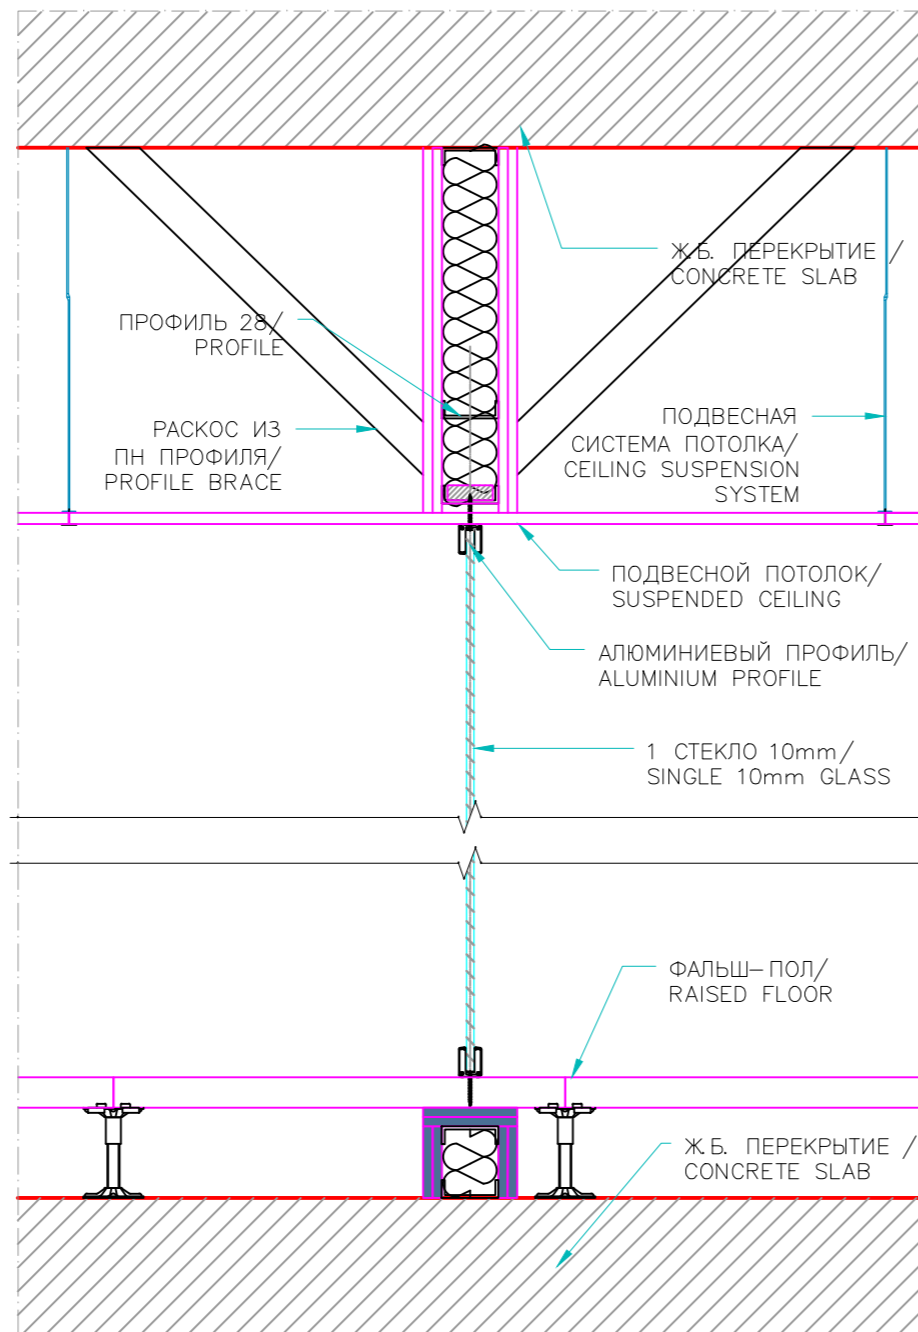

УЗЕЛ ГКЛ ПЕРЕГОРОДКИ /
GYPSUM PARTITION DETAIL

МАСШТАБ 1:10 / SCALE 1:10

УЗЕЛ СТЕКЛАННОЙ ПЕРЕГОРОДКИ /
GLASS PARTITION DETAIL

МАСШТАБ 1:10 / SCALE 1:10

УЗЛЫ ПОЛОВ /
FLOOR DETAILS

МАСШТАБ 1:10 / SCALE 1:10

УЗЕЛ ДЕФОРМАЦИОННОГО ШВА ГКЛ ПЕРЕГОРОДКИ /
PLASTERBOARD PARTITION EXPANSION JOINT DETAIL

МАСШТАБ 1:5 / SCALE 1:5

УЗЕЛ ДЕФОРМАЦИОННОГО ШВА ГКЛ ОБШИВКИ /
PLASTERBOARD SHEETING EXPANSION JOINT DETAIL

МАСШТАБ 1:5 / SCALE 1:5

УЗЕЛ ПРИМЫКАНИЯ К ФАСАДУ /
PARTITION AND FACADE CONNECTION DETAIL

МАСШТАБ 1:5 / SCALE 1:5