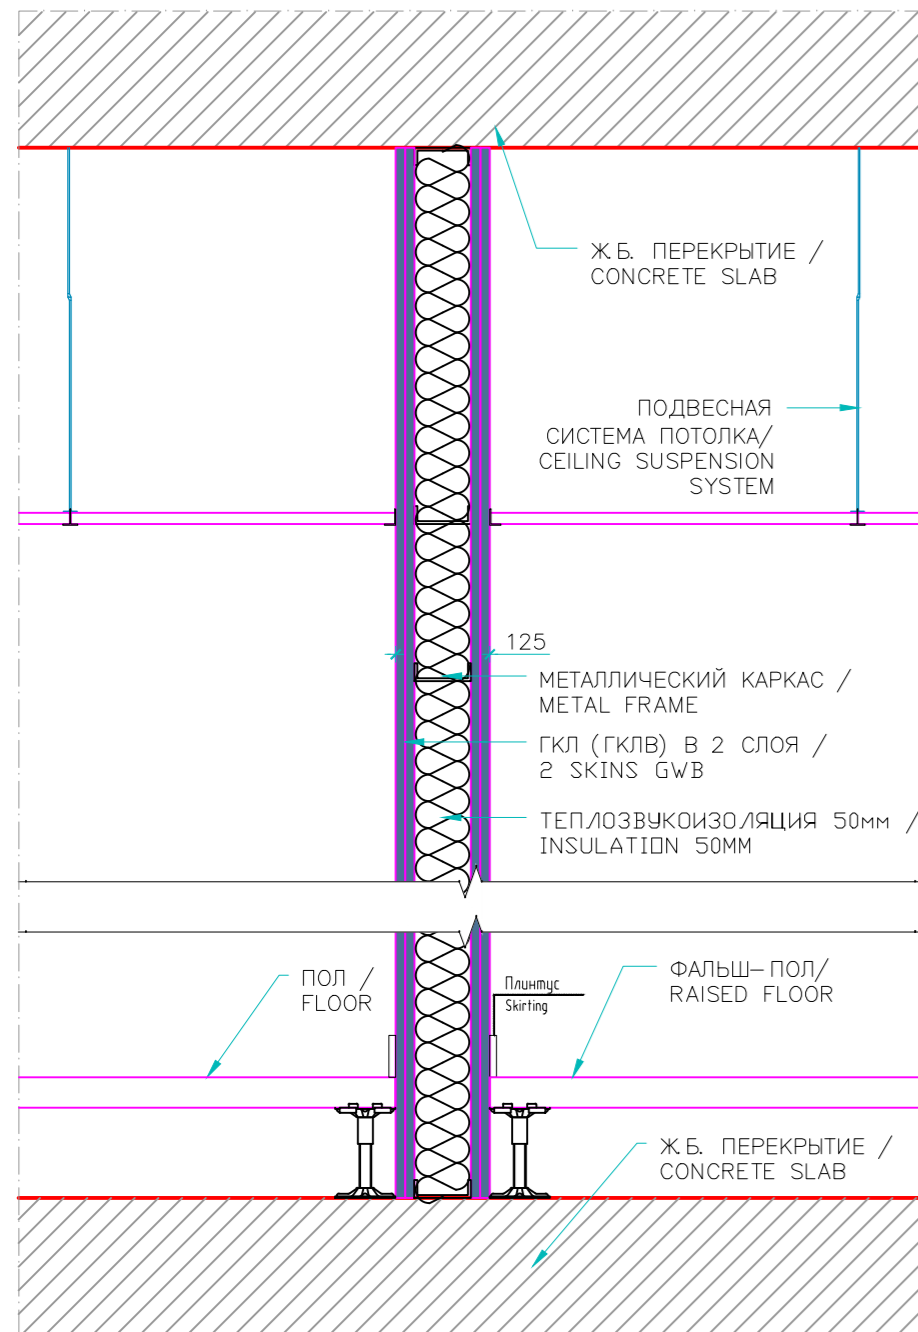

УЗЕЛ ГКЛ ПЕРЕГОРОДКИ /
GYPSUM PARTITION DETAIL

МАСШТАБ 1:10 / SCALE 1:10

УЗЕЛ СТЕКЛАННОЙ ПЕРЕГОРОДКИ /
GLASS PARTITION DETAIL

МАСШТАБ 1:10 / SCALE 1:10

УЗЛЫ ПОЛОВ /
FLOOR DETAILS

МАСШТАБ 1:10 / SCALE 1:10

УЗЕЛ ДЕФОРМАЦИОННОГО ШВА ГКЛ ПЕРЕГОРОДКИ /
PLASTERBOARD PARTITION EXPANSION JOINT DETAIL

МАСШТАБ 1:5 / SCALE 1:5

УЗЕЛ ДЕФОРМАЦИОННОГО ШВА ГКЛ ОБШИВКИ /
PLASTERBOARD SHEETING EXPANSION JOINT DETAIL

МАСШТАБ 1:5 / SCALE 1:5

УЗЕЛ ПРИМЫКАНИЯ К ФАСАДУ /
PARTITION AND FACADE CONNECTION DETAIL

МАСШТАБ 1:5 / SCALE 1:5