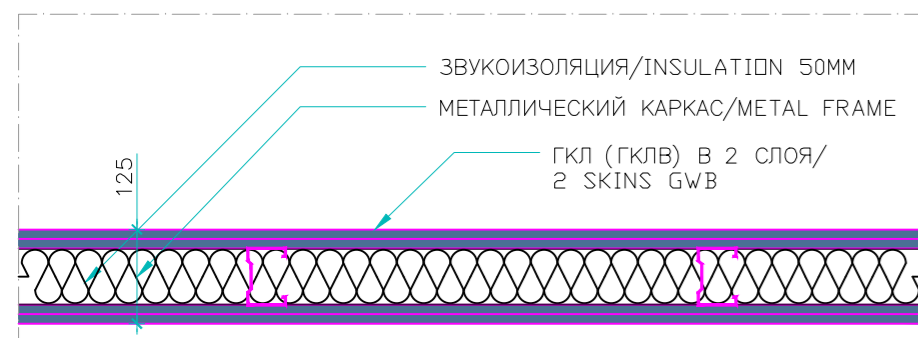

УЗЕЛ ГКЛ ПЕРЕГОРОДКИ /
GYPSUM PARTITION DETAIL

МАСШТАБ 1:10 / SCALE 1:10

УЗЕЛ СТЕКЛАННОЙ ПЕРЕГОРОДКИ /
GLASS PARTITION DETAIL

МАСШТАБ 1:10 / SCALE 1:10

УЗЛЫ ПОЛОВ /
FLOOR DETAILS

МАСШТАБ 1:10 / SCALE 1:10

УЗЕЛ ДЕФОРМАЦИОННОГО ШВА ГКЛ ПЕРЕГОРОДКИ /
PLASTERBOARD PARTITION EXPANSION JOINT DETAIL

МАСШТАБ 1:5 / SCALE 1:5

УЗЕЛ ДЕФОРМАЦИОННОГО ШВА ГКЛ ОБШИВКИ /
PLASTERBOARD SHEETING EXPANSION JOINT DETAIL

МАСШТАБ 1:5 / SCALE 1:5

УЗЕЛ ПРИМЫКАНИЯ К ФАСАДУ /
PARTITION AND FACADE CONNECTION DETAIL

МАСШТАБ 1:5 / SCALE 1:5