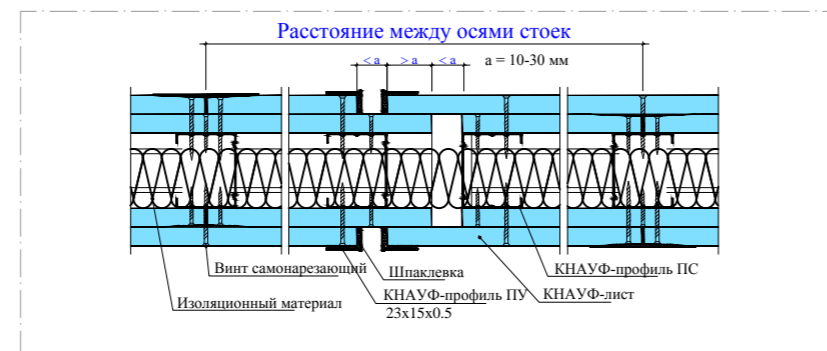

УЗЕЛ ГКЛ ПЕРЕГОРОДКИ /
GYPSUM PARTITION DETAIL

МАСШТАБ 1:10 / SCALE 1:10

УЗЕЛ СТЕКЛАННОЙ ПЕРЕГОРОДКИ /
GLASS PARTITION DETAIL

МАСШТАБ 1:10 / SCALE 1:10

УЗЛЫ ПОЛОВ /
FLOOR DETAILS

МАСШТАБ 1:10 / SCALE 1:10

УЗЕЛ ДЕФОРМАЦИОННОГО ШВА ГКЛ ПЕРЕГОРОДКИ /
PLASTERBOARD PARTITION EXPANSION JOINT DETAIL

МАСШТАБ 1:5 / SCALE 1:5

УЗЕЛ ДЕФОРМАЦИОННОГО ШВА ГКЛ ОБШИВКИ /
PLASTERBOARD SHEETING EXPANSION JOINT DETAIL

МАСШТАБ 1:5 / SCALE 1:5

УЗЕЛ ПРИМЫКАНИЯ К ФАСАДУ /
PARTITION AND FACADE CONNECTION DETAIL

МАСШТАБ 1:5 / SCALE 1:5