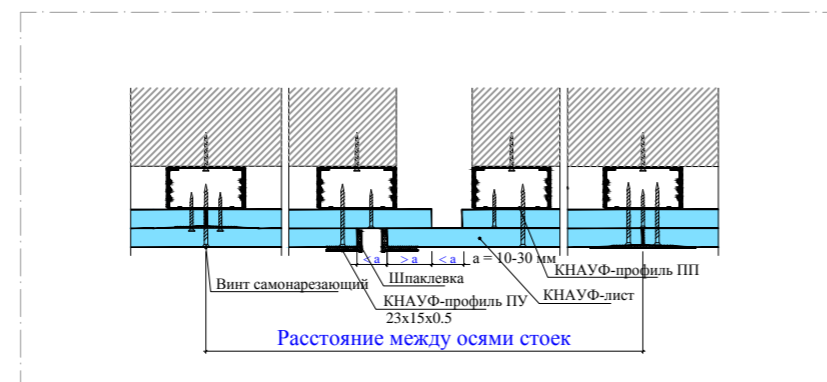

УЗЕЛ ГКЛ ПЕРЕГОРОДКИ /
GYPSUM PARTITION DETAIL

МАСШТАБ 1:10 / SCALE 1:10

УЗЕЛ СТЕКЛАННОЙ ПЕРЕГОРОДКИ /
GLASS PARTITION DETAIL

МАСШТАБ 1:10 / SCALE 1:10

УЗЛЫ ПОЛОВ /
FLOOR DETAILS

МАСШТАБ 1:10 / SCALE 1:10

УЗЕЛ ДЕФОРМАЦИОННОГО ШВА ГКЛ ПЕРЕГОРОДКИ /
PLASTERBOARD PARTITION EXPANSION JOINT DETAIL

МАСШТАБ 1:5 / SCALE 1:5

УЗЕЛ ДЕФОРМАЦИОННОГО ШВА ГКЛ ОБШИВКИ /
PLASTERBOARD SHEETING EXPANSION JOINT DETAIL

МАСШТАБ 1:5 / SCALE 1:5

УЗЕЛ ПРИМЫКАНИЯ К ФАСАДУ /
PARTITION AND FACADE CONNECTION DETAIL

МАСШТАБ 1:5 / SCALE 1:5