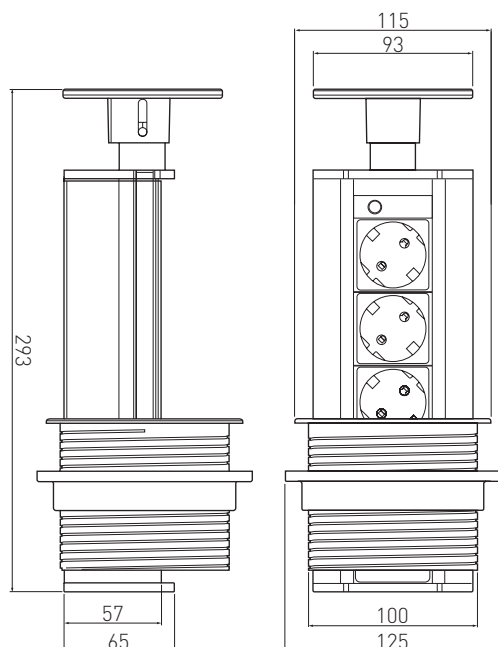

PL Przedłużacz biurkowy wpuszczany okrągły

EN Pull-out power socket - round

RU Выдвижной настольный удлинитель, круглый

AE-BPW3GS-20	metal, metal, металл	czarny, black, черный
AE-BPW3GS-80	tworzywo, plastic, пластмасса	srebrny, silver, серебристый

Rysunek techniczny produktu | Product technical drawing | технический чертеж

Przykładowa aranżacja | examples of arrangements | Применение

PL Przedłużacze biurkowe | EN Desk power outlets | RU Удлинитель