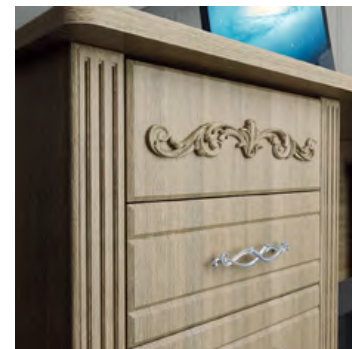

Коллекция:
АВИньОН (Avignon)

Цвет:
Дуб мара (Brown mara oak)

Комплект мебели
на фото:

- Стол рабочий – 1 шт.
- Тумба ТВ – 1 шт.
- Комод – 1 шт.

Кабинет