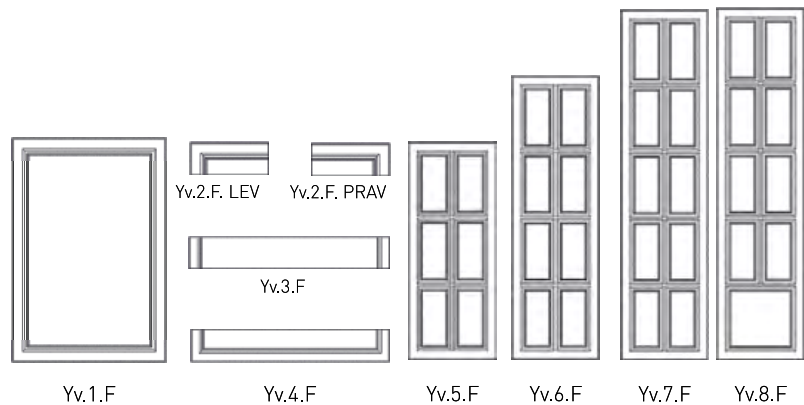

Гостиная

Цвет полотна:  
WHITE CREAM

ФАСАДЫ ГЛУХИЕ

ЗЕРКАЛА, СТЕНОВЫЕ ПАНЕЛИ ДЛЯ ТВ, ДЕКОРАТИВНЫЕ ПОЛКИ

ФАСАДЫ ВИТРИННЫЕ

СТЕНОВЫЕ ПАНЕЛИ ДЛЯ ПРИХОЖЕЙ  
 поставляются в сборе

ФАСАДЫ ДЛЯ КРОВАТЕЙ

ФАСАДЫ БОКОВЫЕ, ТЫЛЬНЫЕ

Yv.1.FB Yv.2.FB Yv.3.FB Yv.4.FB Yv.5.FB Yv.6.FB Yv.7.FB Yv.8.FB

Yv.9.FB Yv.10.FB

Yv.11.FB

Yv.1.FT

Yv.2.FT.LEV

Yv.2.FT.SRED

Yv.2.FT.PRAV

ДЕКОРАТИВНОЕ ОБРАМЛЕНИЕ