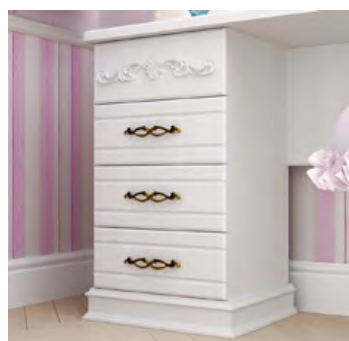

Коллекция:
Авиньон (Avignon)

Цвет:
Белый крем (White cream)

Комплект мебели
на фото:

- Кровать – 1 шт.
- Стеллаж для книг – 1 шт.
- Туалетный столик – 1 шт.
- Тумба прикроватная – 1 шт.
- Зеркало – 1 шт.

Детская