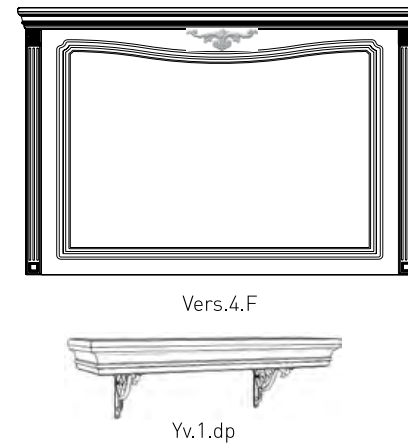

Комплект мебели  
на фото:

- Витринный пенал – 2 шт.
- Стеновая панель ТВ – 1 шт.
- Тумба ТВ – 1 шт.

Гостиная

Коллекция:  
Versailles (Версаль)

Цвет:  
White matte/  
patina beige  
(Белый матовый/  
патина бежевая)

Комплект мебели  
на фото:

- Прихожая – 1 шт.
- Шкаф  
двухстворчатый – 1 шт.
- Раздвижные  
двери-купе – 1 шт.

Прихожая

*Коллекция:  
Versailles (Версаль)*

*Цвет:  
White cream/  
patina gold  
(Белый крем/  
пatina золото)*

ФАСАДЫ ГЛУХИЕ

ЗЕРКАЛА, СТЕНОВЫЕ ПАНЕЛИ ДЛЯ ТВ,  
ДЕКОРАТИВНЫЕ ПОЛКИ

СТОЛЕШНИЦЫ

ФАСАДЫ ВИТРИННЫЕ

ДЕКОРАТИВНОЕ ОБРАМЛЕНИЕ

Коллекция  
мебельных фасадов *Италия*

Итальянская коллекция – олицетворение изысканности и простоты.