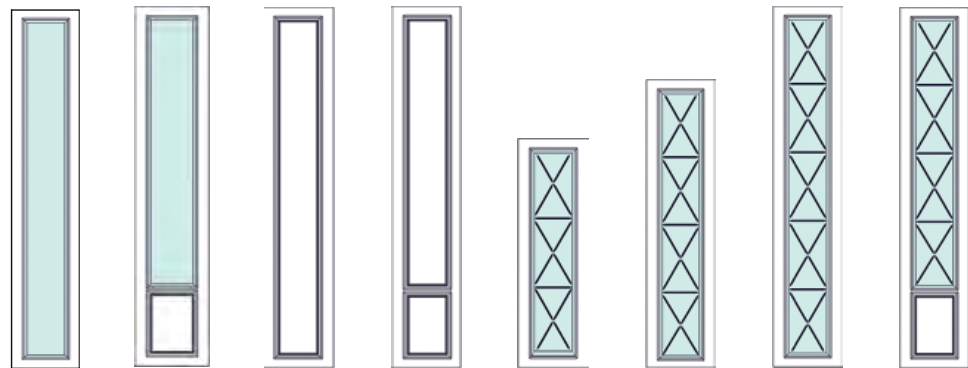

Гостиная

Цвет полотна:  
WHITE CREAM

ФАСАДЫ ГЛУХИЕ

ЗЕРКАЛА, СТЕНОВЫЕ ПАНЕЛИ ДЛЯ ТВ, ДЕКОРАТИВНЫЕ ПОЛКИ

ФАСАДЫ ВИТРИННЫЕ

СТЕНОВЫЕ ПАНЕЛИ ДЛЯ ПРИХОЖЕЙ  
 поставляются в сборе

ФАСАДЫ ДЛЯ КРОВАТЕЙ

ФАСАДЫ БОКОВЫЕ, ТЫЛЬНЫЕ