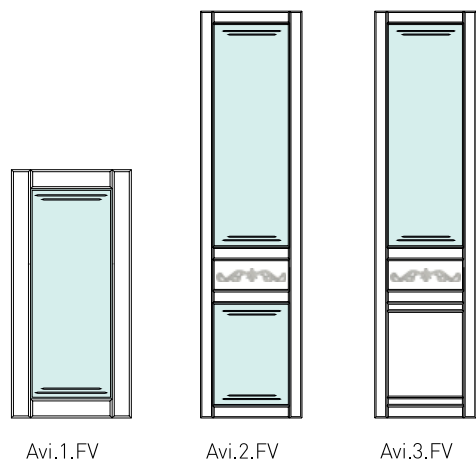

## Прихожая

ФАСАДЫ ГЛУХИЕ

ЗЕРКАЛА, СТЕНОВЫЕ ПАНЕЛИ ДЛЯ ТВ, ДЕКОРАТИВНЫЕ ПОЛКИ

ФАСАДЫ ВИТРИННЫЕ

СТЕНОВЫЕ ПАНЕЛИ ДЛЯ ПРИХОЖЕЙ  
поставляются в сборе

ФАСАДЫ ДЛЯ КРОВАТЕЙ

ФАСАДЫ БОКОВЫЕ, ТЫЛЬНЫЕ

Avi.1.FB    Avi.2.FB    Avi.3.FB    Avi.4.FB    Avi.6.FB    Avi.6.1.FB    Avi.5.FB