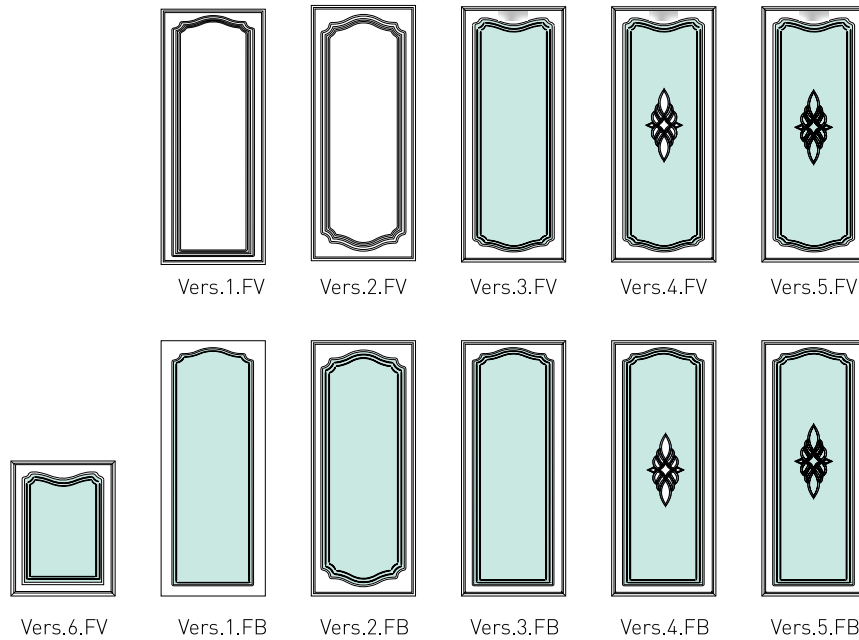

Комплект мебели  
на фото:

- Витринный пенал – 2 шт.
- Стеновая панель ТВ – 1 шт.
- Тумба ТВ – 1 шт.

Гостиная

Коллекция:  
Versailles (Версаль)

Цвет:  
White matte/  
patina beige  
(Белый матовый/  
патина бежевая)

Комплект мебели  
на фото:

- Прихожая – 1 шт.
- Шкаф  
двухстворчатый – 1 шт.
- Раздвижные  
двери-купе – 1 шт.

Прихожая

*Коллекция:  
Versailles (Версаль)*

*Цвет:  
White cream/  
patina gold  
(Белый крем/  
пatina золото)*

ФАСАДЫ ГЛУХИЕ

ЗЕРКАЛА, СТЕНОВЫЕ ПАНЕЛИ ДЛЯ ТВ,  
ДЕКОРАТИВНЫЕ ПОЛКИ

СТОЛЕШНИЦЫ

ФАСАДЫ ВИТРИННЫЕ

ДЕКОРАТИВНОЕ ОБРАМЛЕНИЕ

Коллекция  
мебельных фасадов *Италия*

Итальянская коллекция – олицетворение изысканности и простоты.

По периметру витража выполнен  
фацет шириной 20-25 мм.

Стекла и зеркала покрыты специальной  
пленкой, повышающей их прочность  
и защищающей от осколков.

Стекло

Стекло сатинат

Стекло бронза

Зеркало

Зеркало сатинат