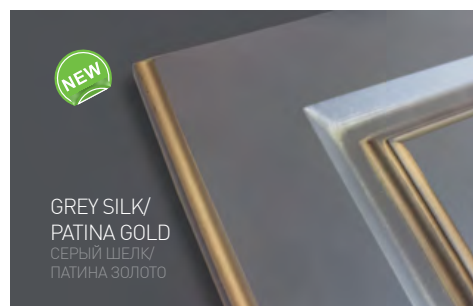

ЦВЕТОВАЯ ПАЛИТРА ПАТИНАЦИИ ПОЛОТНА

Патинирование – сложный процесс обработки мебельного фасада специальными составами с эффектом золота, серебра и любых декоративных красок для достижения эффекта искусственного состаривания поверхности.

Технология позволяет повторить естественный процесс окисления материалов, схожий с природной патиной, подчеркивая текстуру поверхности, красоту рельефа и фрезеровки.

- Эффект состаривания придает мебели благородство антикварных вещей
- Патинирующие составы наносятся и втираются вручную профессиональными мастерами-художниками. Сверху покрываются защитным слоем лака.
- Позволяет воссоздавать в интерьере стилистику истинной классики и романтического прованса, используя современные, но искусственно состаренные предметы мебели.