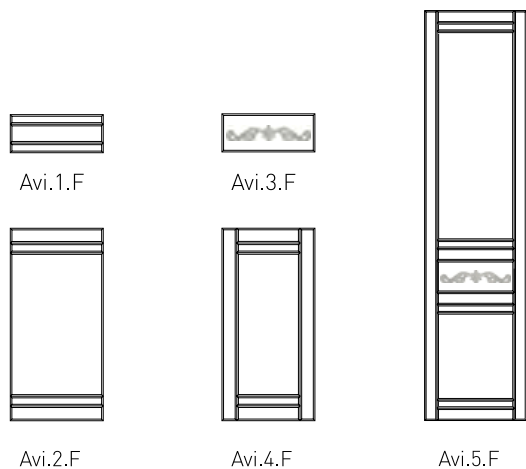

## Прихожая

ФАСАДЫ ГЛУХИЕ

ЗЕРКАЛА, СТЕНОВЫЕ ПАНЕЛИ ДЛЯ ТВ, ДЕКОРАТИВНЫЕ ПОЛКИ

ФАСАДЫ ВИТРИННЫЕ

СТЕНОВЫЕ ПАНЕЛИ ДЛЯ ПРИХОЖЕЙ  
поставляются в сборе

ФАСАДЫ ДЛЯ КРОВАТЕЙ

ФАСАДЫ БОКОВЫЕ, ТЫЛЬНЫЕ

Avi.1.FB    Avi.2.FB    Avi.3.FB    Avi.4.FB    Avi.6.FB    Avi.6.1.FB    Avi.5.FB

для ножки к приставке  
для переговоров

ПРЯМЫЕ ПАНЕЛИ, ПОЛКИ

Avi.1.PK    Avi.2.PK    Avi.1.P    Avi.1.PKU    Avi.2.PKU    Avi.1.PU

СТОЛЕШНИЦЫ

Avi.1.ST  
для стола переговоров

Avi.2.ST  
основная

Avi.3.ST  
для письменного стола