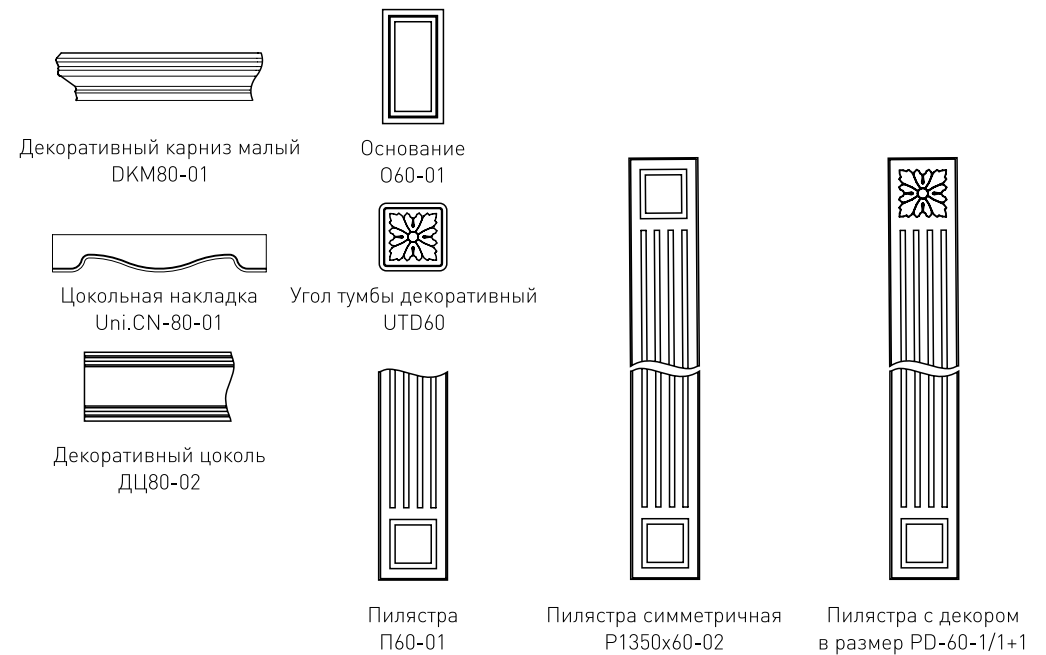

Комплект мебели  
на фото:

- Витринный пенал – 2 шт.
- Стеновая панель ТВ – 1 шт.
- Тумба ТВ – 1 шт.

Гостиная

Коллекция:  
Versailles (Версаль)

Цвет:  
White matte/  
patina beige  
(Белый матовый/  
патина бежевая)

ФАСАДЫ ГЛУХИЕ

ЗЕРКАЛА, СТЕНОВЫЕ ПАНЕЛИ ДЛЯ ТВ,  
ДЕКОРАТИВНЫЕ ПОЛКИ

СТОЛЕШНИЦЫ

ФАСАДЫ ВИТРИННЫЕ

ДЕКОРАТИВНОЕ ОБРАМЛЕНИЕ

Коллекция  
мебельных фасадов *Италия*

Итальянская коллекция – олицетворение изысканности и простоты.