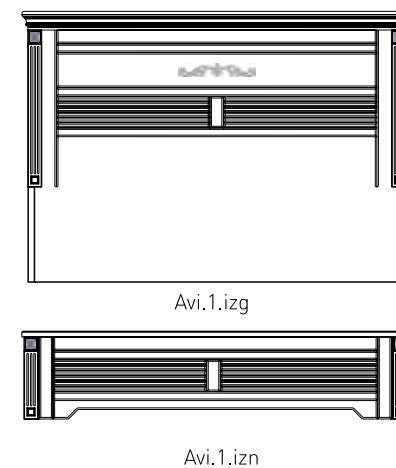

## Прихожая

ФАСАДЫ ГЛУХИЕ

ЗЕРКАЛА, СТЕНОВЫЕ ПАНЕЛИ ДЛЯ ТВ, ДЕКОРАТИВНЫЕ ПОЛКИ

ФАСАДЫ ВИТРИННЫЕ

СТЕНОВЫЕ ПАНЕЛИ ДЛЯ ПРИХОЖЕЙ  
поставляются в сборе

ФАСАДЫ ДЛЯ КРОВАТЕЙ

ФАСАДЫ БОКОВЫЕ, ТЫЛЬНЫЕ

Avi.1.FB    Avi.2.FB    Avi.3.FB    Avi.4.FB    Avi.6.FB    Avi.6.1.FB    Avi.5.FB