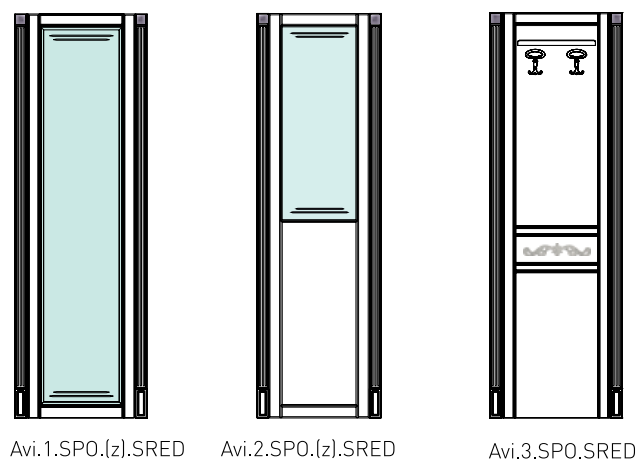

## Прихожая

ФАСАДЫ ГЛУХИЕ

ЗЕРКАЛА, СТЕНОВЫЕ ПАНЕЛИ ДЛЯ ТВ, ДЕКОРАТИВНЫЕ ПОЛКИ

ФАСАДЫ ВИТРИННЫЕ

СТЕНОВЫЕ ПАНЕЛИ ДЛЯ ПРИХОЖЕЙ  
поставляются в сборе

ФАСАДЫ ДЛЯ КРОВАТЕЙ

ФАСАДЫ БОКОВЫЕ, ТЫЛЬНЫЕ

Avi.1.FB    Avi.2.FB    Avi.3.FB    Avi.4.FB    Avi.6.FB    Avi.6.1.FB    Avi.5.FB