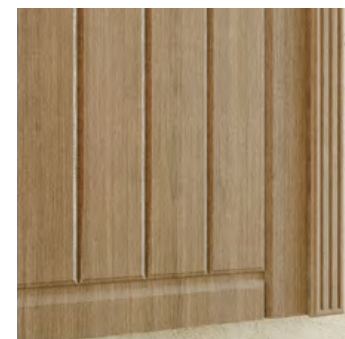

Коллекция:
Ивуар (Yvoire)

Цвет:
Дуб Мара (Brown Mara Oak)

Комплект мебели
на фото:

- Стеновая панель в прихожую – 1 шт.
- Стеновая панель в прихожую к тумбе – 1 шт.
- Тумба для прихожей, низкая – 1 шт.
- Шкаф-купе встроенный – 1 шт.

Прихожая