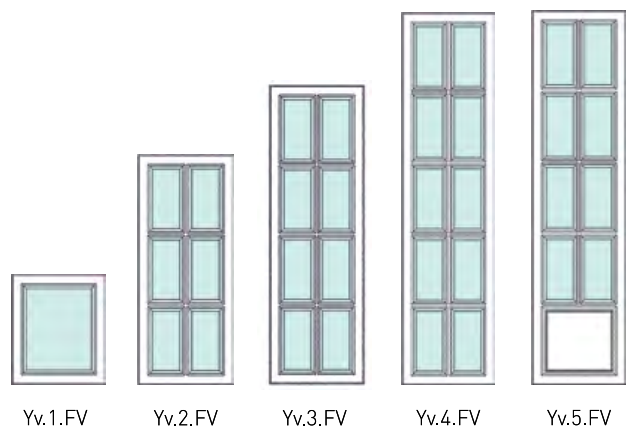

Гостиная

Цвет полотна:  
WHITE CREAM

ФАСАДЫ ГЛУХИЕ

ЗЕРКАЛА, СТЕНОВЫЕ ПАНЕЛИ ДЛЯ ТВ, ДЕКОРАТИВНЫЕ ПОЛКИ

ФАСАДЫ ВИТРИННЫЕ

СТЕНОВЫЕ ПАНЕЛИ ДЛЯ ПРИХОЖЕЙ  
 поставляются в сборе

ФАСАДЫ ДЛЯ КРОВАТЕЙ

ФАСАДЫ БОКОВЫЕ, ТЫЛЬНЫЕ

Yv.1.FB Yv.2.FB Yv.3.FB Yv.4.FB Yv.5.FB Yv.6.FB Yv.7.FB Yv.8.FB

Yv.9.FB Yv.10.FB

Yv.11.FB

Yv.1.FT

Yv.2.FT.LEV

Yv.2.FT.SRED

Yv.2.FT.PRAV

ДЕКОРАТИВНОЕ ОБРАМЛЕНИЕ