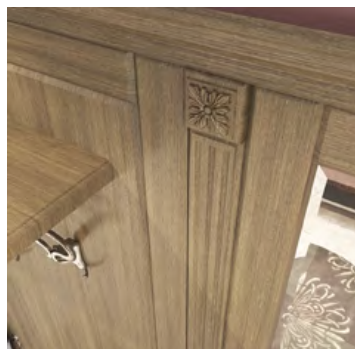

Коллекция:
Авиньон (Avignon)

Цвет:
Дуб мара (Brown mara oak)

Комплект мебели
на фото:

- Стеновая панель в прихожую – 1 шт.
- Тумба для прихожей, низкая – 1 шт.
- Шкаф-купе встроенный – 1 шт.

Прихожая