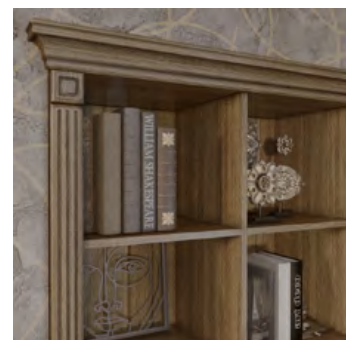

Коллекция:
Ивуар (Yvoire)

Цвет:
Дуб мара/патина коричневая
(Brown Mara Oak/patina brown)

Комплект мебели
на фото:

- Стеллаж – 1 шт.
- Витринный пенал – 2 шт.
- Стол рабочий – 1 шт.

Цвет:
Белый крем (White cream)

- Подвесная межкомнатная перегородка, двухсторонняя

Кабинет