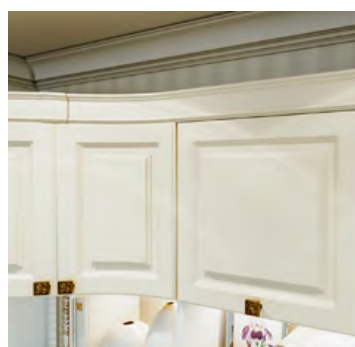

Коллекция:
Италия

Цвет:
Ivory (Слоновая кость)

Спальня