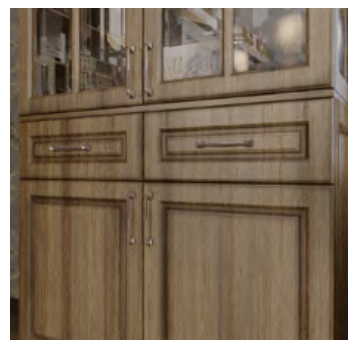

Коллекция:
Ивуар (Yvoire)

Цвет:
Дуб мара/патина коричневая
(Brown Mara Oak/patina brown)

Комплект мебели
на фото:

- Стеллаж – 1 шт.
- Витринный пенал – 2 шт.
- Стол рабочий – 1 шт.

Цвет:
Белый крем (White cream)

- Подвесная межкомнатная перегородка, двухсторонняя

Кабинет