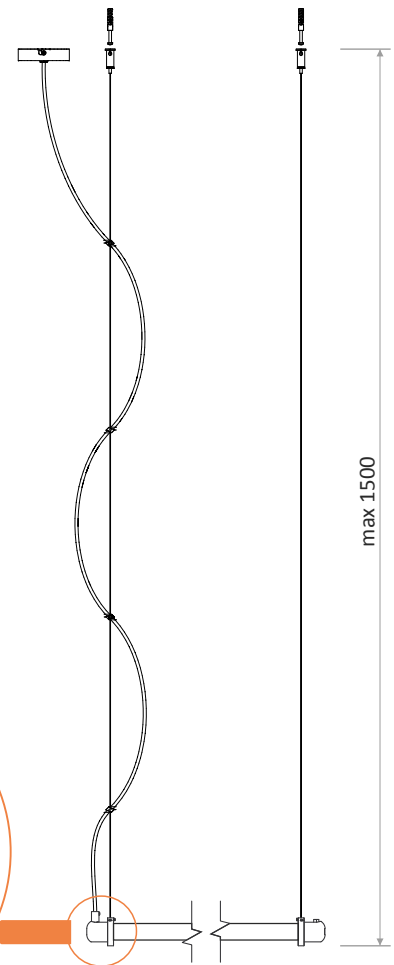

T O P M E T
L i g h t ®

TUBA LED

2 years • 2 lata

direct and indirect / bezpośrednio i pośrednio

a large variety of light sources to choose
duża różnorodność źródeł światła do wyboru

suspended light fixture • podwieszana oprawa oświetleniowa

suspended light fixture • podwieszana oprawa oświetleniowa
230V, G13

white • biały

49120101

light source not included

brak źródła światła w komplecie

light sources • źródła światła*

* recommended • rekomendowane

OSRAM SubstiTUBE Value	length długość	Watt	light color barwa światła	color temperature temperatura barwowa	lumen output znamionowy strumień świetlny	beam angle kąt rozsyłu światła
99922310 ST8-HV4-150 20W/830 1200mm	1200 mm	20W	Warm White	3000 K	1500 lm	150°
99922327 ST8-HV4-170 20W/840 1200mm	1200 mm	20W	Cool White	4000 K	1700 lm	150°
99922341 ST8-HV5-180 22W/830 1500mm	1500 mm	22W	Warm White	3000 K	1800 lm	150°
99922358 ST8-HV5-200 22W/840 1500mm	1500 mm	22W	Cool White	4000 K	2000 lm	150°