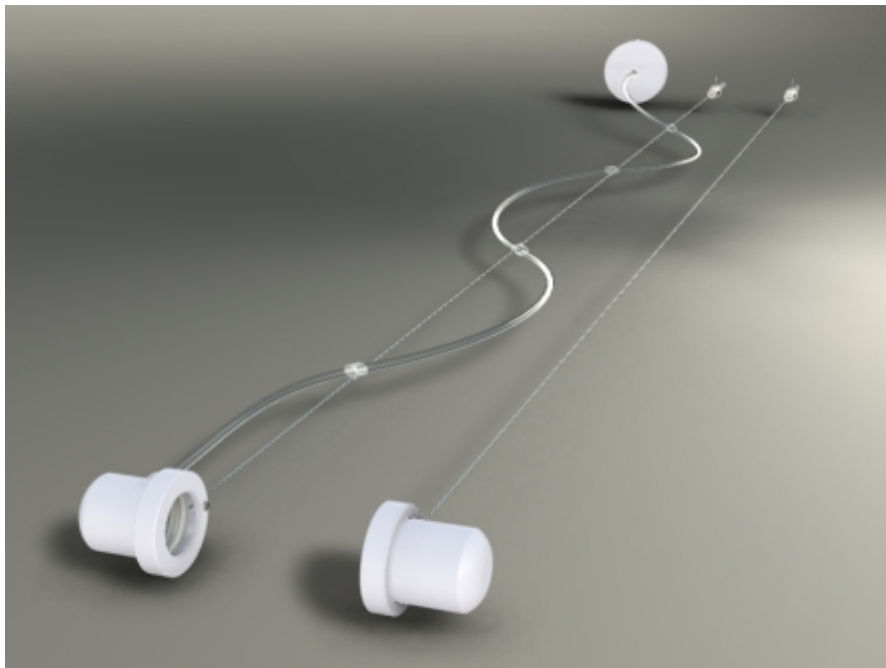

T O P M E T
L i g h t ®

TUBA LED

2 years • 2 lata

direct and indirect / bezpośrednio i pośrednio

a large variety of light sources to choose
duża różnorodność źródeł światła do wyboru

suspended light fixture • podwieszana oprawa oświetleniowa

suspended light fixture • podwieszana oprawa oświetleniowa
230V, G13

white • biały

49120101

light source not included

brak źródła światła w komplecie

light sources • źródła światła*

* recommended • rekomendowane

OSRAM SubstiTUBE Value	length długość	Watt	light color barwa światła	color temperature temperatura barwowa	lumen output znamionowy strumień świetlny	beam angle kąt rozsyłu światła
99922310 ST8-HV4-150 20W/830 1200mm	1200 mm	20W	Warm White	3000 K	1500 lm	150°
99922327 ST8-HV4-170 20W/840 1200mm	1200 mm	20W	Cool White	4000 K	1700 lm	150°
99922341 ST8-HV5-180 22W/830 1500mm	1500 mm	22W	Warm White	3000 K	1800 lm	150°
99922358 ST8-HV5-200 22W/840 1500mm	1500 mm	22W	Cool White	4000 K	2000 lm	150°