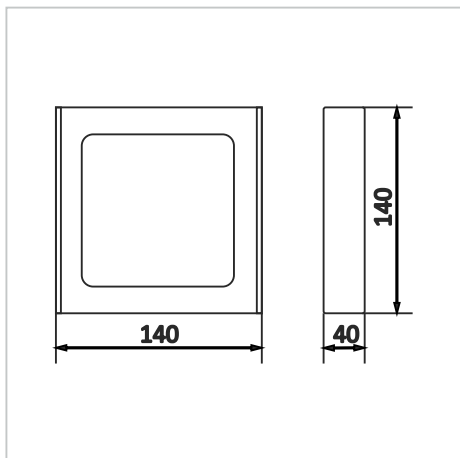

light source • źródło światła

Preva LED CUBE AC /light source included • źródło w komplecie/

The catalogue is not an offer under Polish Civil Code regulations. Colours of particular products may vary slightly from colours shown in pictures. The dimensions given are approximate and can not be a reason for complaint. TOPMET Company reserves the right to make technical changes.

Folder nie stanowi oferty w myśl przepisów Kodeksu Cywilnego. Aktualną ofertę firmy stanowi cennik. Kolory poszczególnych produktów mogą się nieznacznie różnić od kolorów prezentowanych na zdjęciach. Podane wymiary są wymiarami orientacyjnymi i nie mogą stanowić podstawy reklamacji. Firma TOPMET zastrzega sobie prawo do wprowadzania zmian technicznych.

brochure designer • proj. folderu: Michał Kędziora 06.12.2015. photo • fot. Katarzyna Samulska