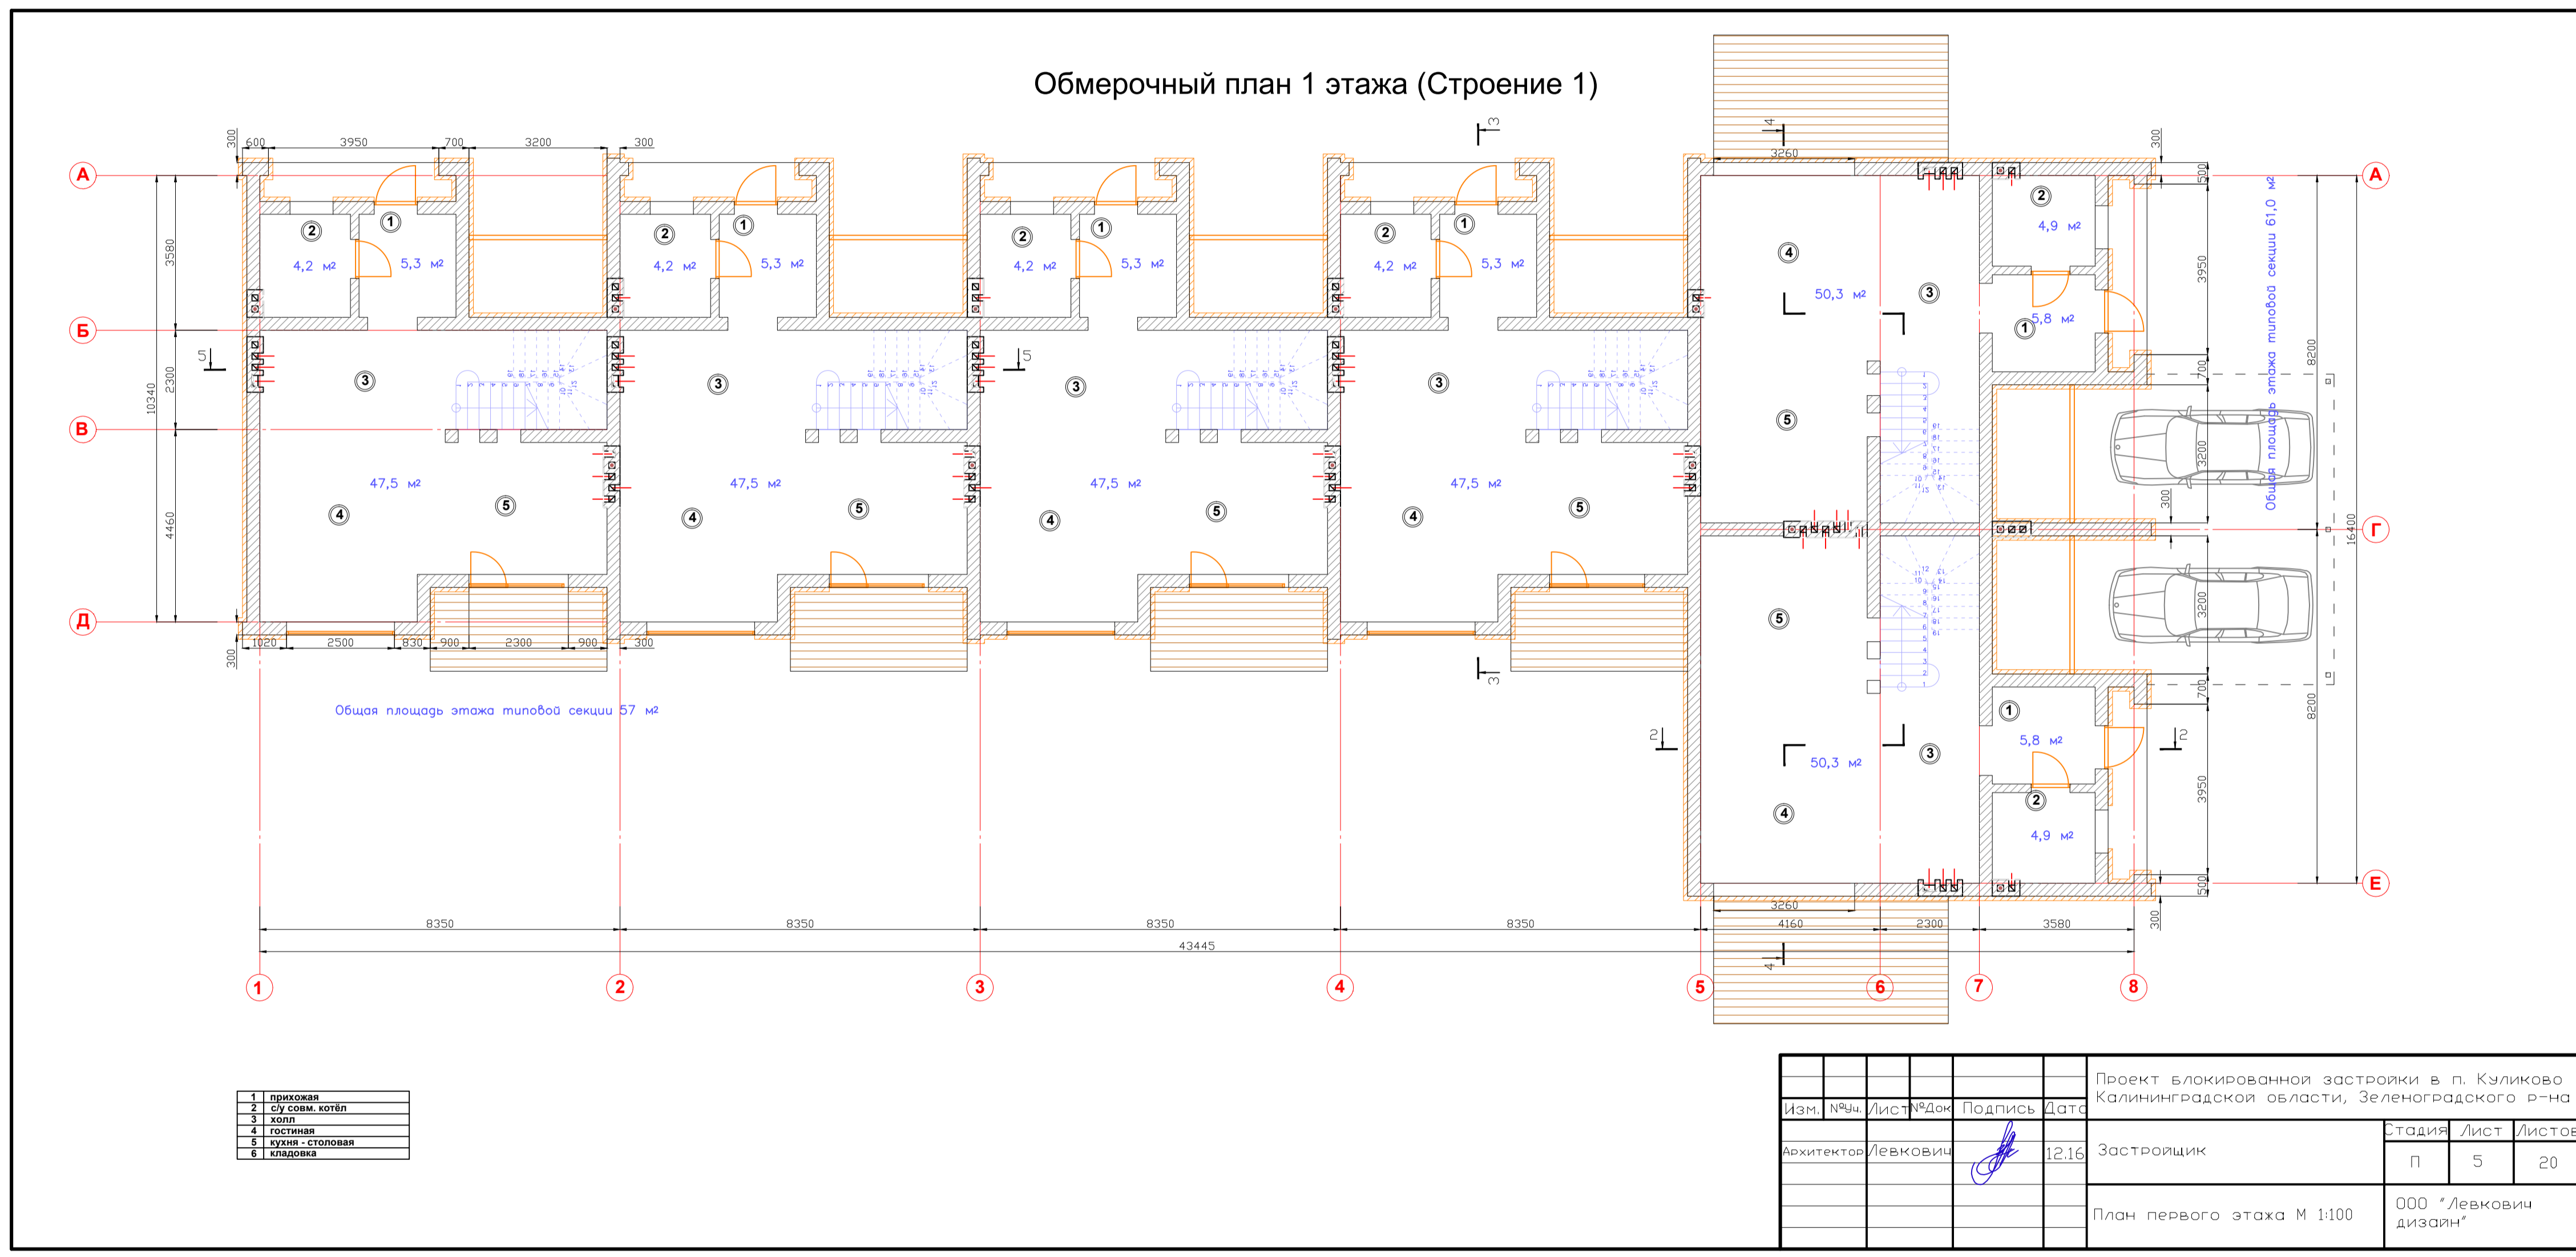

### Обмерочный план 1 этажа (Строение 1)

1	прихожая
2	сп. комн. котел
3	холл
4	гостиная
5	кухня - столовая
6	кладовка

Проект блокированной застройки в п. Куликово Калининградской области, Зеленоградского р-на										
Изм.	№чл.	Лист	№дек.	Подпись	Дата	Застройщик	Этаж	Лист	Листов	
							П	5	20	
Архитектор Левкович							План первого этажа М 1:100	ООО "Левкович дизайн"		
					12.16					