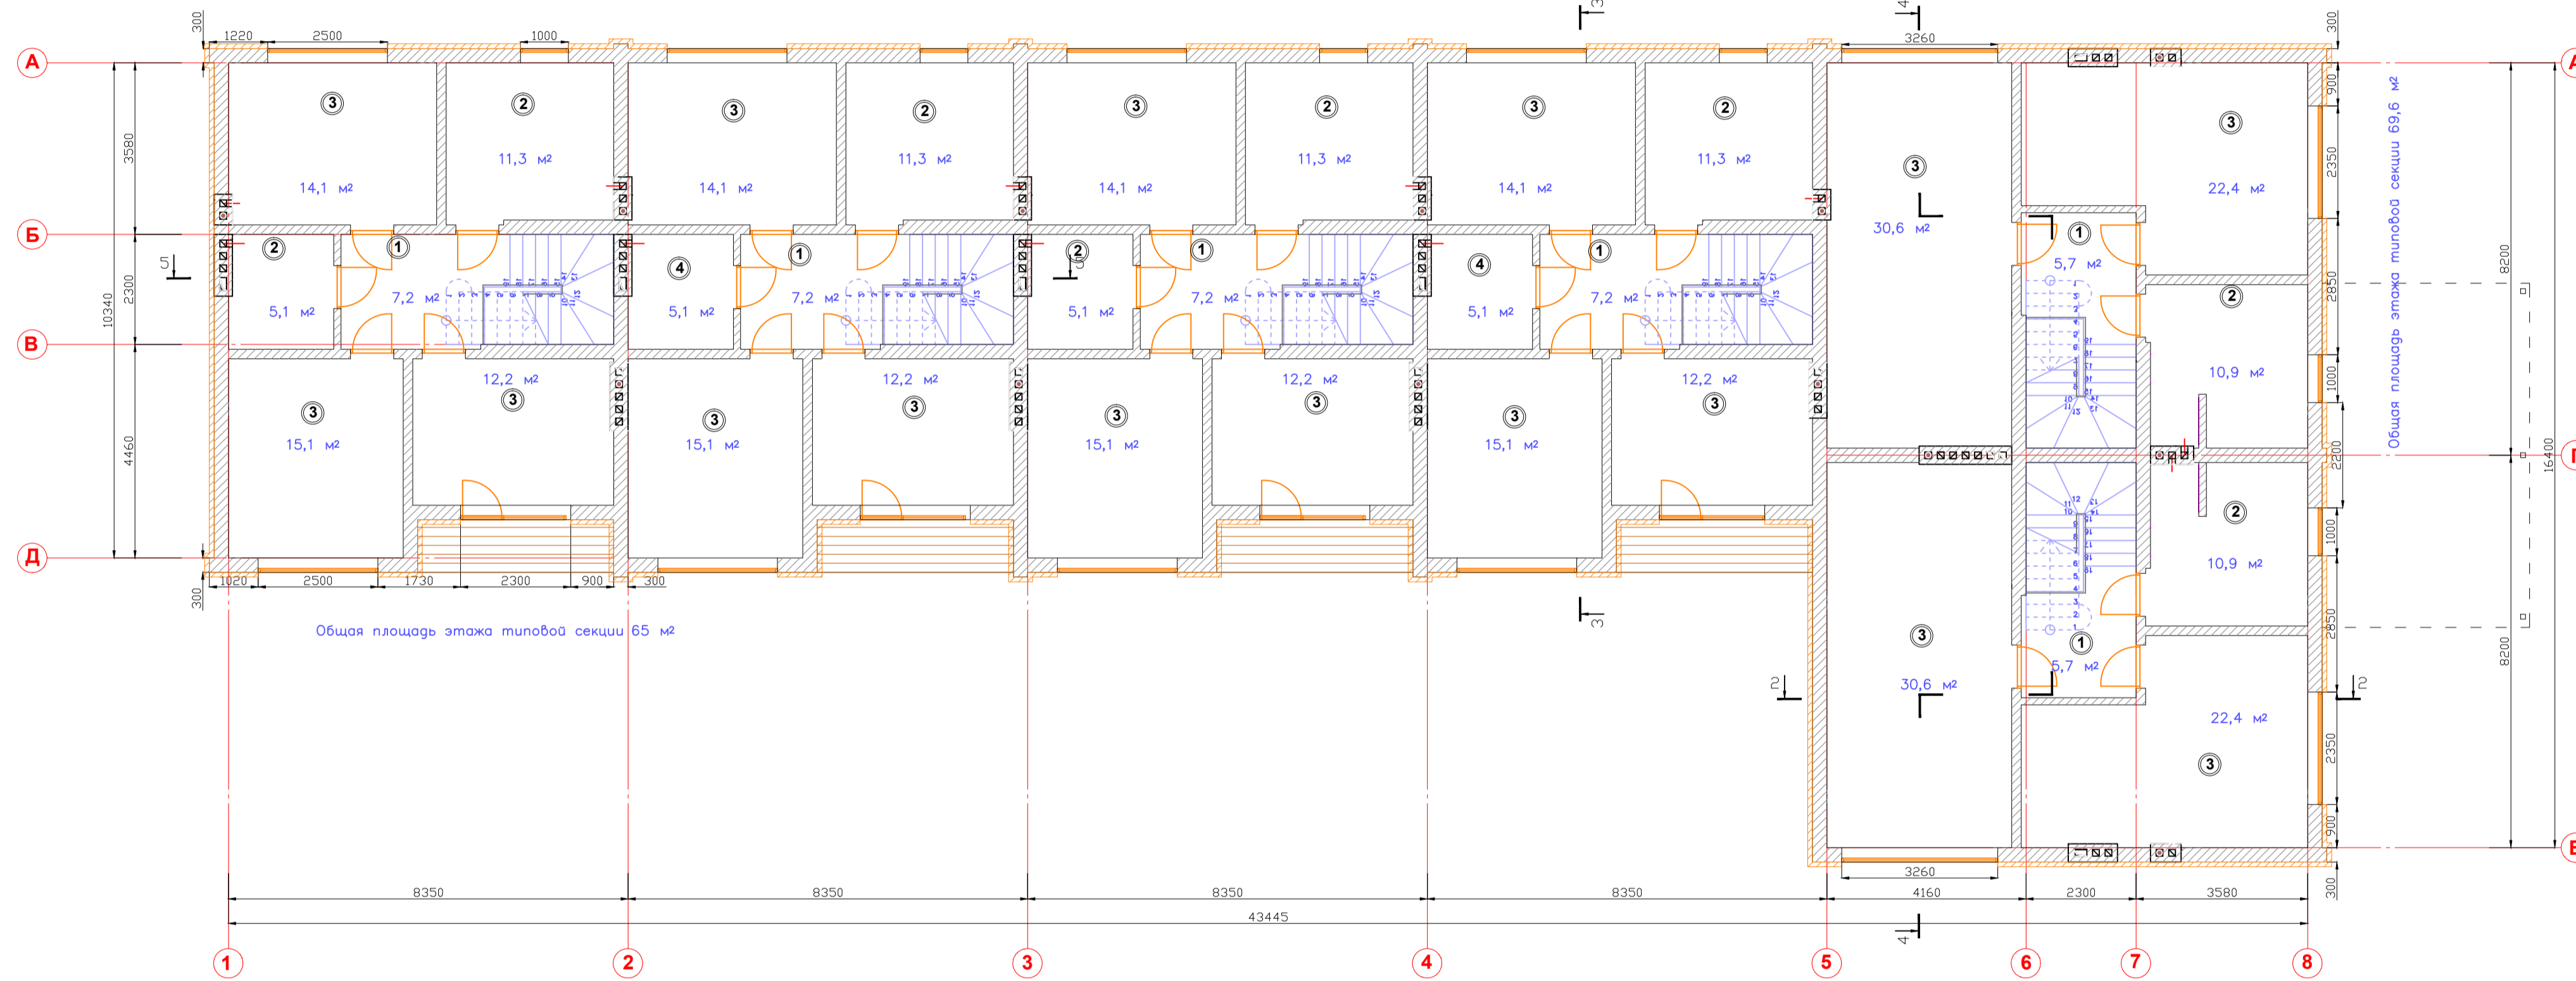

Обмерочный план 2 этажа (Строение 1)

Изм.	№чч	Лист	№док	Подпись	Дата	Проект блокированной застройки в п. Куликово Калининградской области, Зеленоградского р-на	Стадия		
Архитектор	Левкович				2.16		Застройщик	П	6
План второго этажа М 1:100							ООО "Левкович дизайн"		