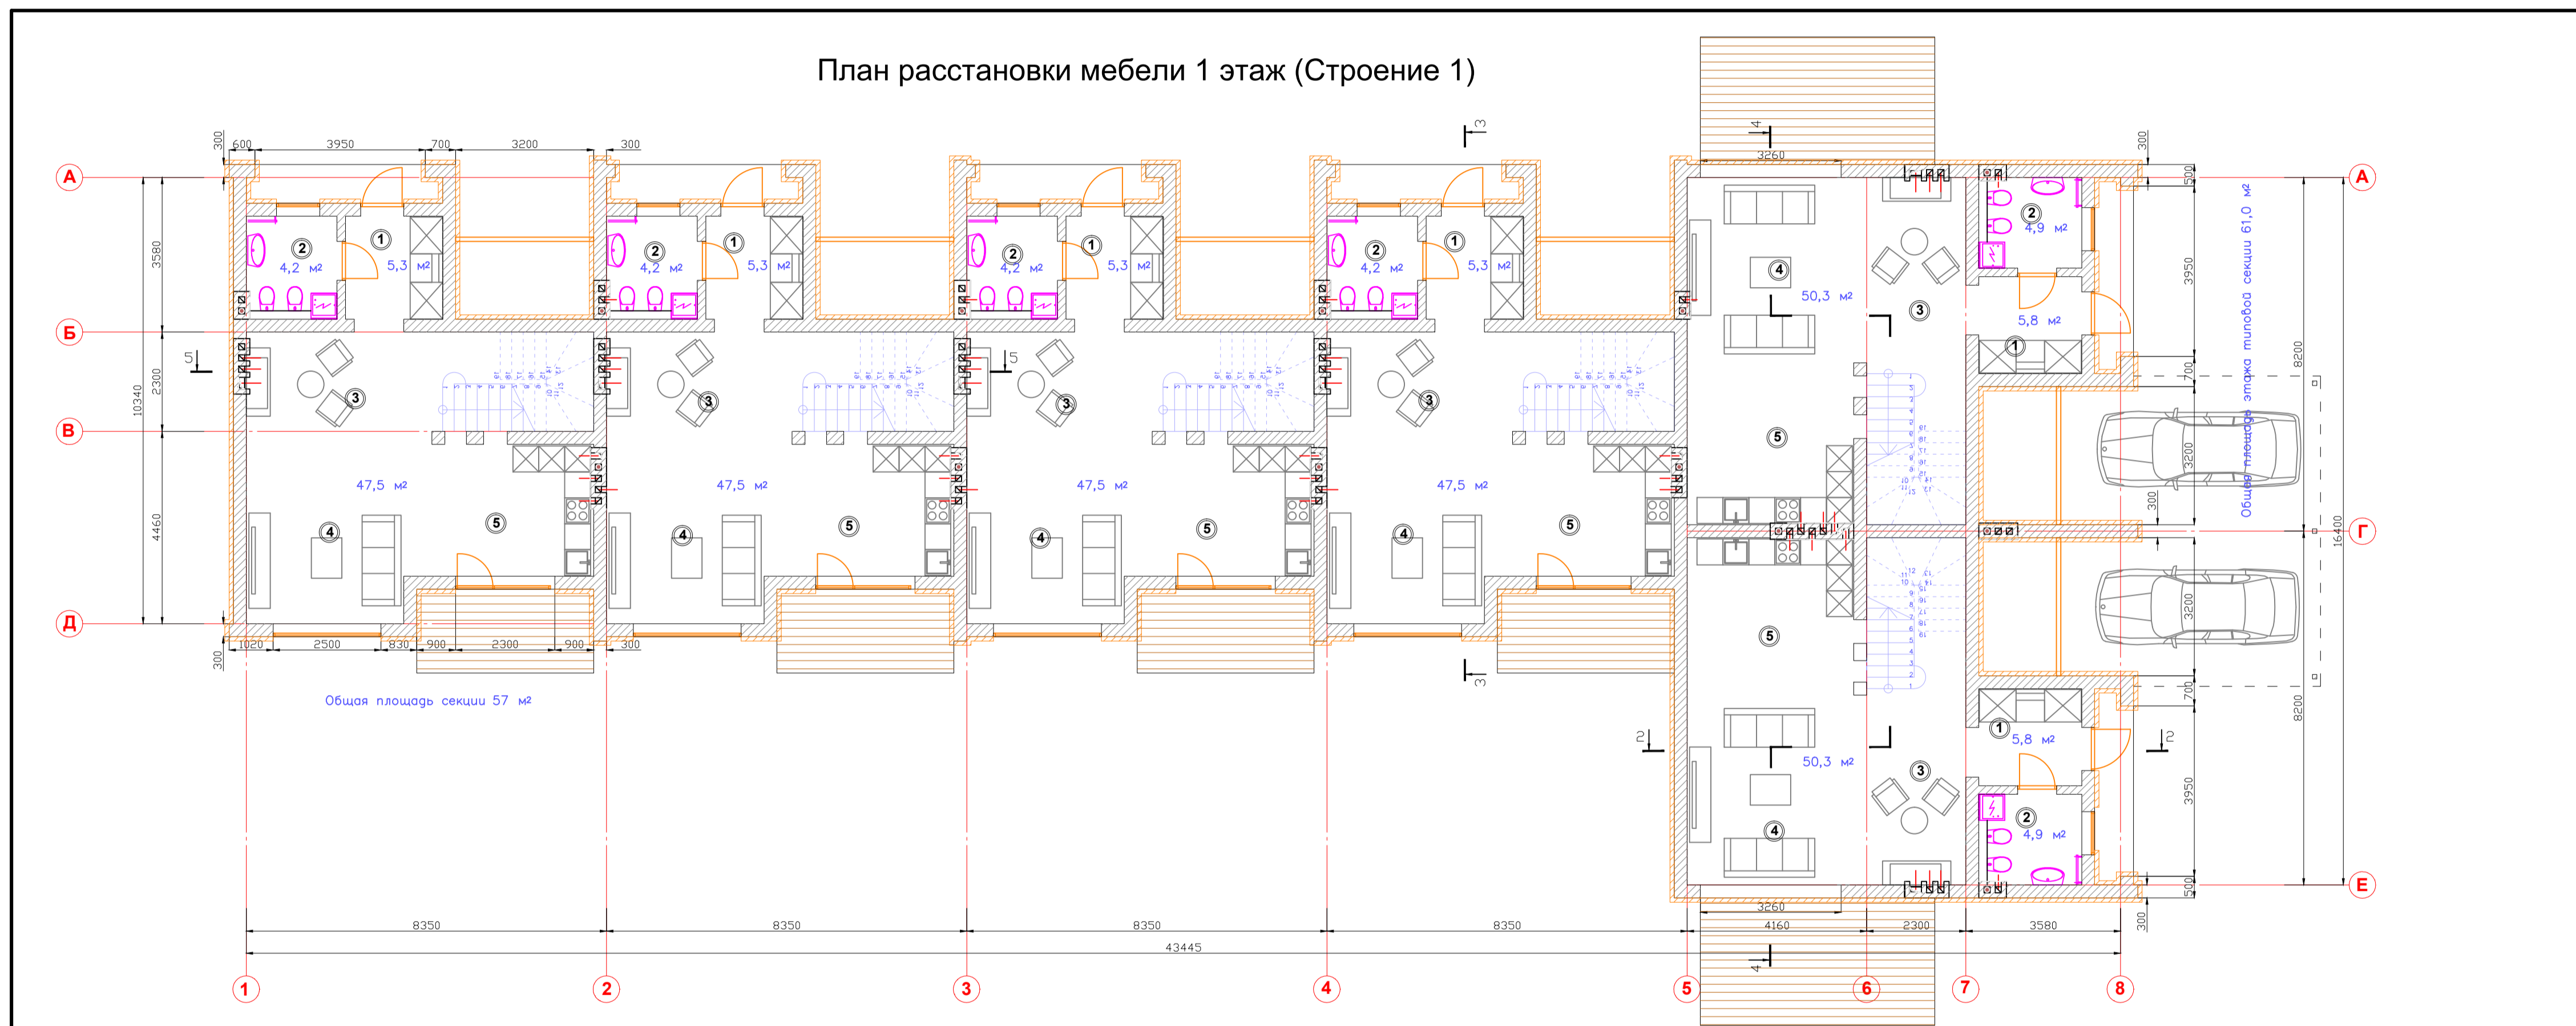

План расстановки мебели 1 этаж (Строение 1)

Изм.	№чл.	Лист	№рек.	Подпись	Дата	Проект блокированной застройки в п. Куликово Калининградской области, Зеленоградского р-на			
						Застройщик	Этадия	Лист	Листов
Архитектор	Левкович				12.16		П	7	20
План первого этажа с мебелью М 1:100							ООО "Левкович дизайн"		