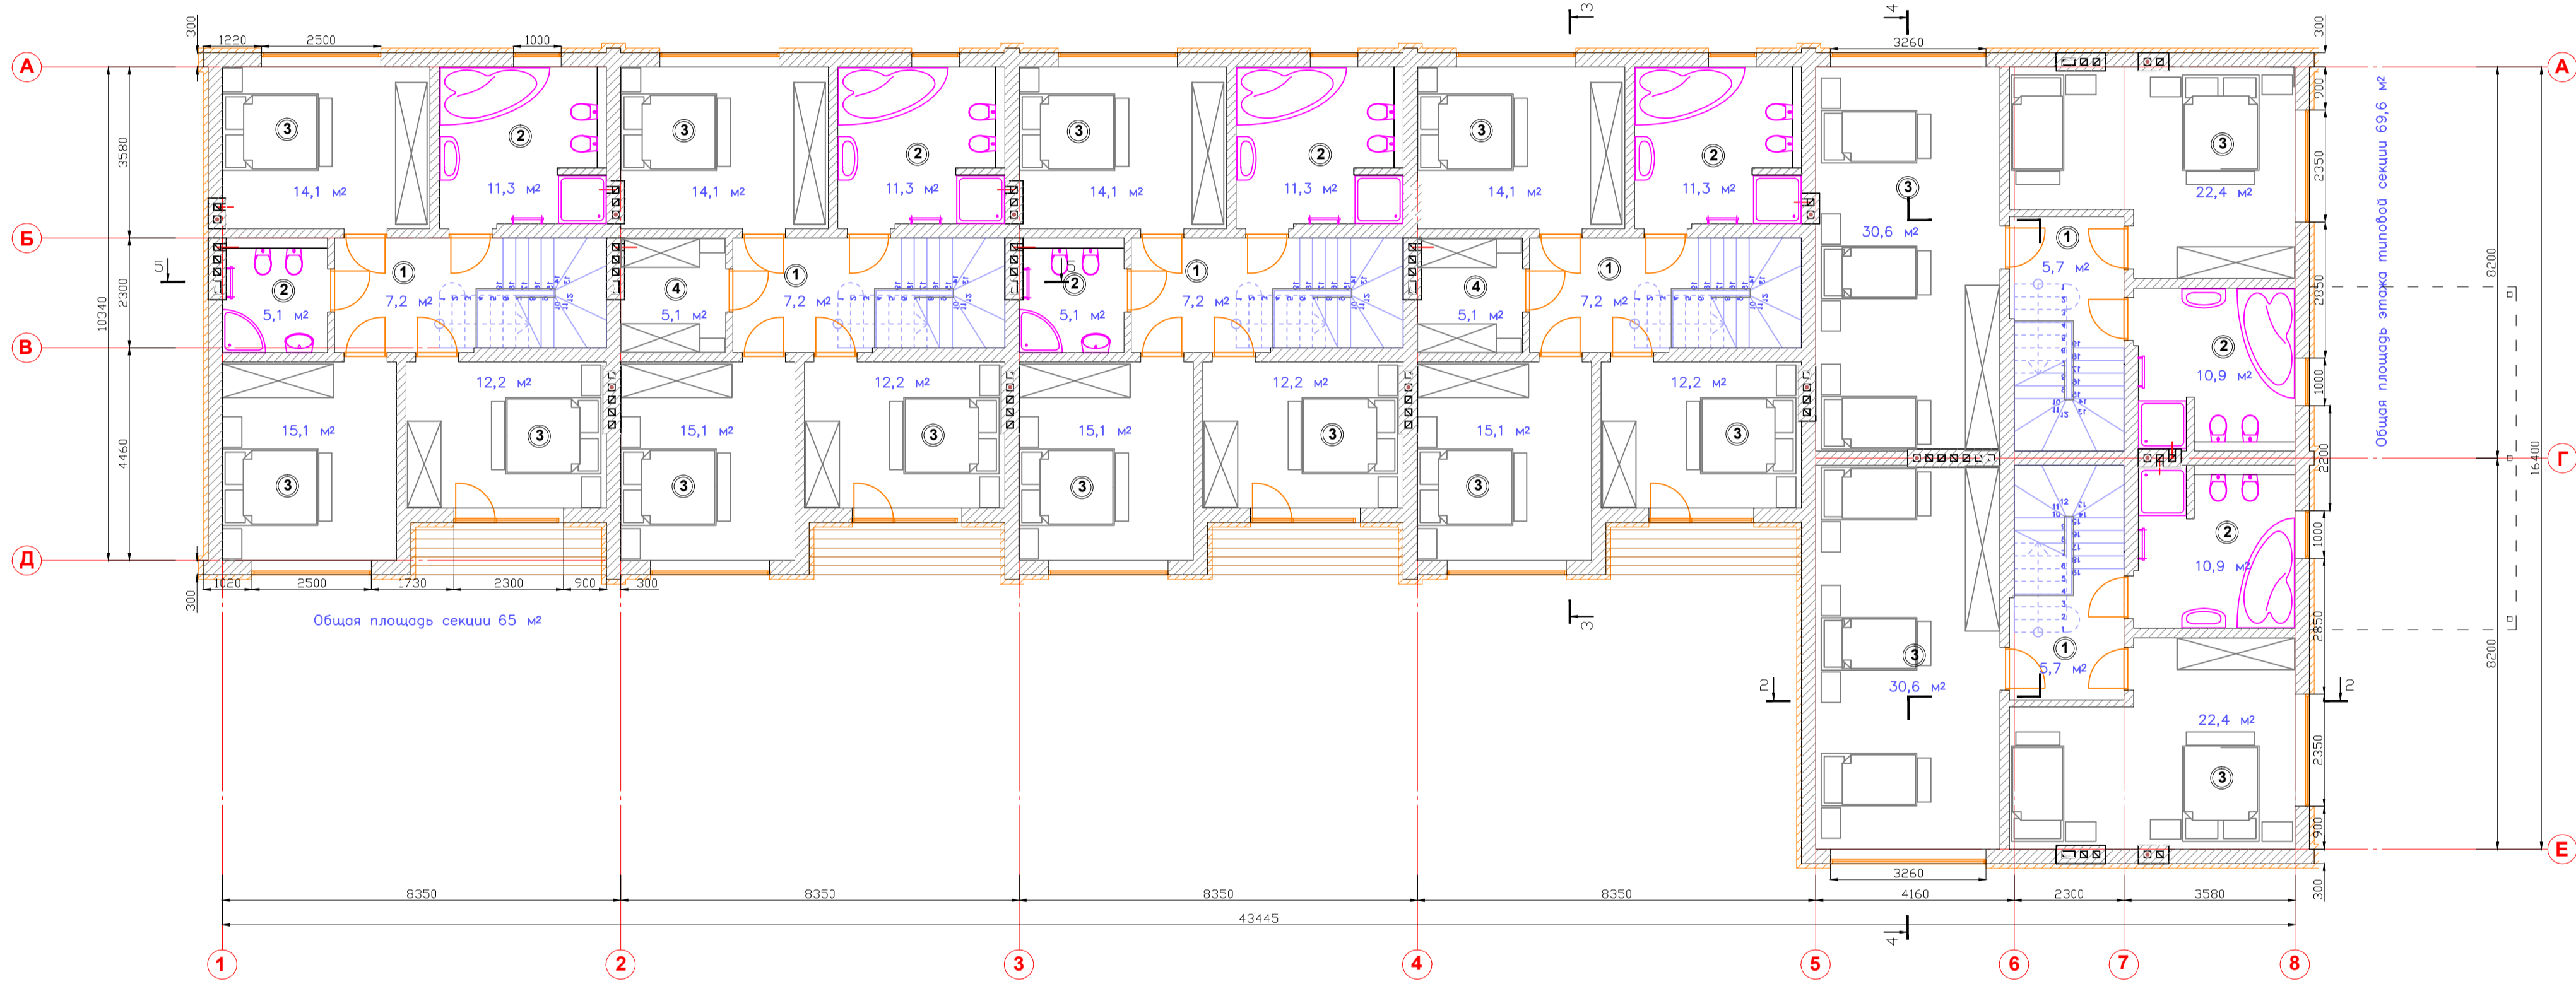

План расстановки мебели 2 этаж (Строение 1)

Изм.	№чл.	Лист	№рек.	Подпись	Дата	Проект блокированной застройки в п. Куликово Калининградской области, Зеленоградского р-на						
						Архитектор	Левкович	12.16	Застройщик	Этаж	Лист	Листов
										П	8	20
						План второго этажа с мебелью М 1:100				000 "Левкович дизайн"		