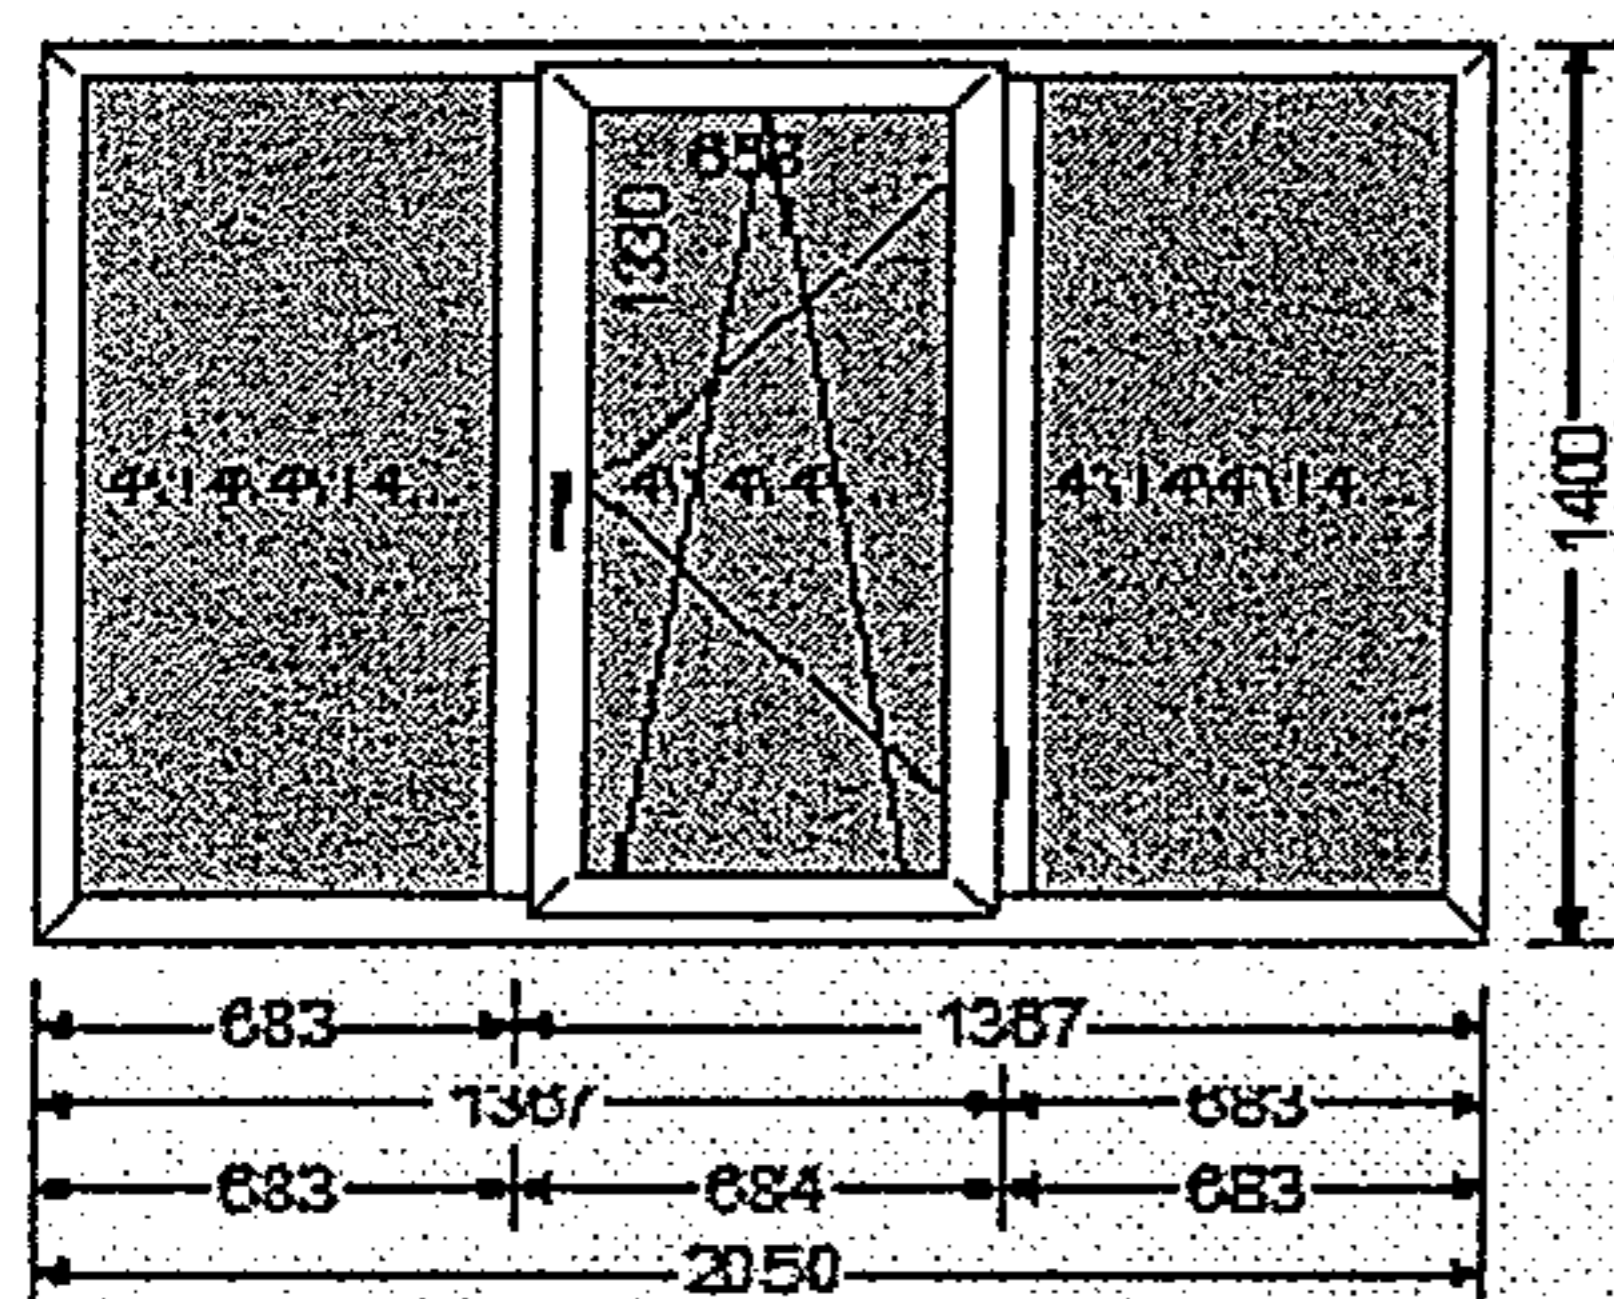

Прайс на окна ПВХ Exprof Prowin (монтажная глубина 58 мм, трёхкамерная система) и Exprof Profecta (монтажная глубина 70 мм, пятикамерная система)

ООО ПКФ «Алькор и К» г.Киров, ул.Труда, 71

Тел. 8-922-969-32-92, (8332)79-10-02, email zakaz.alkor-okna@yandex.ru , sirius8332@mail.ru

Заполнение с/п 32 мм, профиль Exprof Prowin, 58 мм			Заполнение с/п 40 мм, профиль Exprof Profecta, 70 мм		
GreenteQ	Siegenia	Roto	GreenteQ	Siegenia	Roto
8900	9200	10300	9310	9560	10660
Заполнение с/п 32 мм, профиль Exprof Prowin, 58 мм			Заполнение с/п 40 мм, профиль Exprof Profecta, 70 мм		
GreenteQ	Siegenia	Roto	GreenteQ	Siegenia	Roto
12000	12700	13800	12670	12920	14020
Заполнение с/п 24 мм, профиль Exprof Prowin, 58 мм			Заполнение с/п 32 мм, профиль Exprof Prowin, 58 мм		
GreenteQ	Siegenia	Roto	GreenteQ	Siegenia	Roto
13200	13400	14500	14250	14500	15700
Заполнение с/п 24 мм, профиль Exprof Prowin, 58 мм			Заполнение с/п 32 мм, профиль Exprof Prowin, 58 мм		
GreenteQ	Siegenia	Roto	GreenteQ	Siegenia	Roto
15800	16300	18500	16650	17200	19500

Заполнение с/п 24 мм, профиль Exprof Prowin, 58			Заполнение с/п 32 мм, профиль Exprof Prowin, 58 мм		
GreenteQ	Siegenia	Roto	GreenteQ	Siegenia	Roto
19400	21000	22300	20200	22700	23800