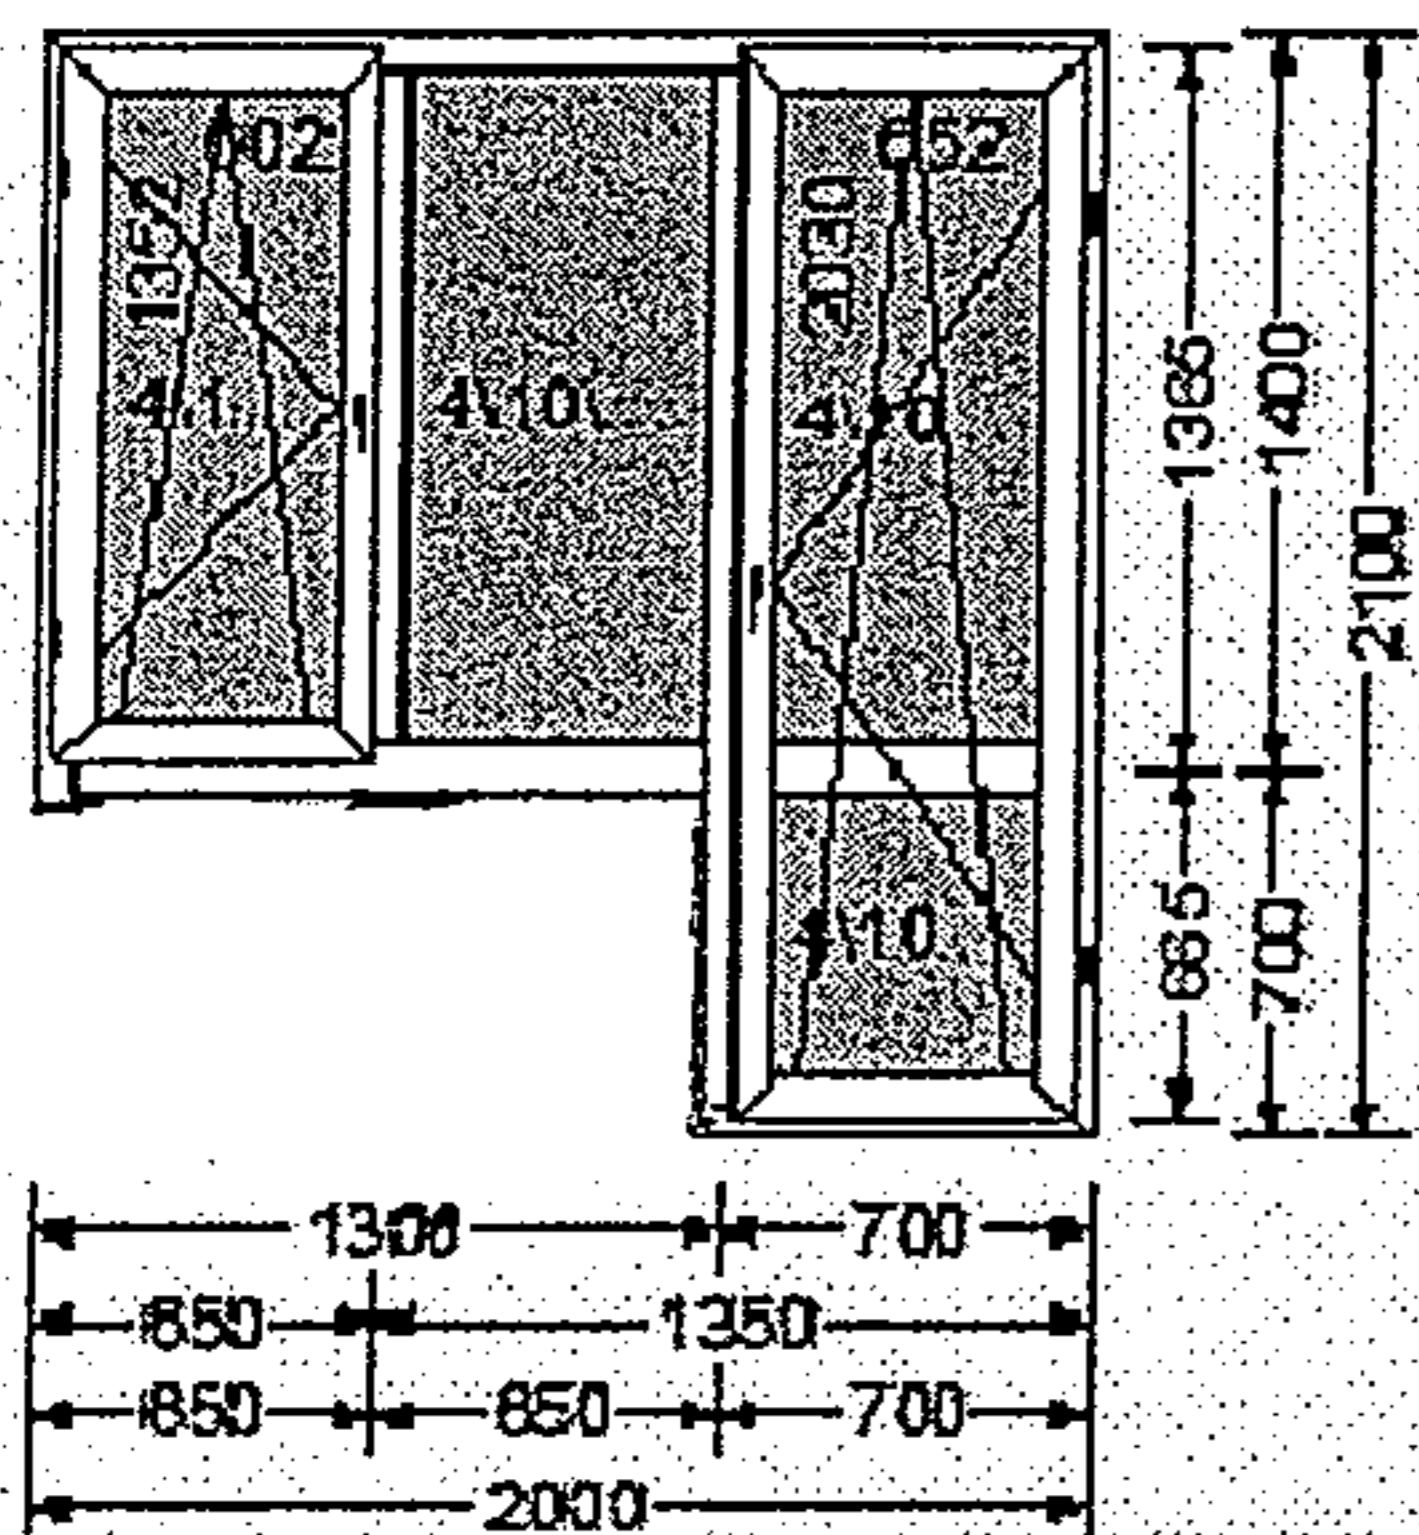

Заполнение с/п 32 мм, профиль Exprof Prowin, 58 мм			Заполнение с/п 40 мм, профиль Exprof Profecta, 70 мм		
GreenteQ	Siegenia	Roto	GreenteQ	Siegenia	Roto
8900	9200	10300	9310	9560	10660
Заполнение с/п 32 мм, профиль Exprof Prowin, 58 мм			Заполнение с/п 40 мм, профиль Exprof Profecta, 70 мм		
GreenteQ	Siegenia	Roto	GreenteQ	Siegenia	Roto
12000	12700	13800	12670	12920	14020
Заполнение с/п 24 мм, профиль Exprof Prowin, 58 мм			Заполнение с/п 32 мм, профиль Exprof Prowin, 58 мм		
GreenteQ	Siegenia	Roto	GreenteQ	Siegenia	Roto
13200	13400	14500	14250	14500	15700
Заполнение с/п 24 мм, профиль Exprof Prowin, 58 мм			Заполнение с/п 32 мм, профиль Exprof Prowin, 58 мм		
GreenteQ	Siegenia	Roto	GreenteQ	Siegenia	Roto
15800	16300	18500	16650	17200	19500

Заполнение с/п 24 мм, профиль Exprof Prowin, 58			Заполнение с/п 32 мм, профиль Exprof Prowin, 58 мм		
GreenteQ	Siegenia	Roto	GreenteQ	Siegenia	Roto
19400	21000	22300	20200	22700	23800