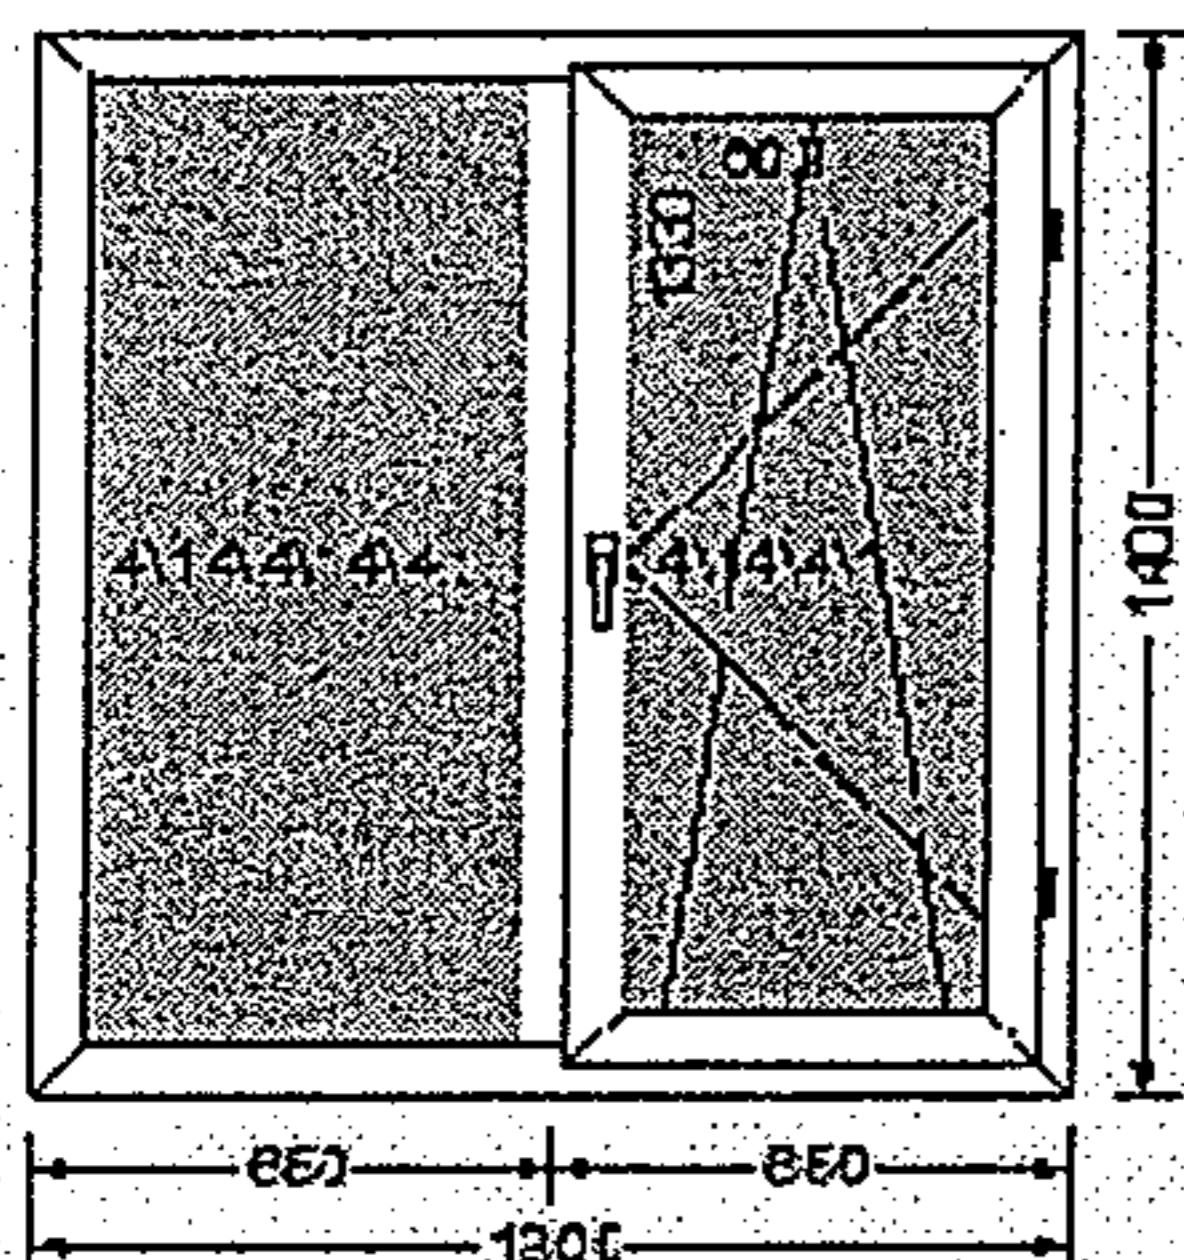

Прайс на окна ПВХ Exprof Prowin (монтажная глубина 58 мм, трёхкамерная система) и Exprof Profecta (монтажная глубина 70 мм, пятикамерная система)

ООО ПКФ «Алькор и К» г.Киров, ул.Труда, 71

Тел. 8-922-969-32-92, (8332)79-10-02, email zakaz.alkor-okna@yandex.ru , sirius8332@mail.ru

Заполнение с/п 32 мм, профиль Exprof Prowin, 58 мм			Заполнение с/п 40 мм, профиль Exprof Profecta, 70 мм		
GreenteQ	Siegenia	Roto	GreenteQ	Siegenia	Roto
8900	9200	10300	9310	9560	10660
Заполнение с/п 32 мм, профиль Exprof Prowin, 58 мм			Заполнение с/п 40 мм, профиль Exprof Profecta, 70 мм		
GreenteQ	Siegenia	Roto	GreenteQ	Siegenia	Roto
12000	12700	13800	12670	12920	14020
Заполнение с/п 24 мм, профиль Exprof Prowin, 58 мм			Заполнение с/п 32 мм, профиль Exprof Prowin, 58 мм		
GreenteQ	Siegenia	Roto	GreenteQ	Siegenia	Roto
13200	13400	14500	14250	14500	15700
Заполнение с/п 24 мм, профиль Exprof Prowin, 58 мм			Заполнение с/п 32 мм, профиль Exprof Prowin, 58 мм		
GreenteQ	Siegenia	Roto	GreenteQ	Siegenia	Roto
15800	16300	18500	16650	17200	19500

Заполнение с/п 24 мм, профиль Exprof Prowin, 58			Заполнение с/п 32 мм, профиль Exprof Prowin, 58 мм		
GreenteQ	Siegenia	Roto	GreenteQ	Siegenia	Roto
19400	21000	22300	20200	22700	23800