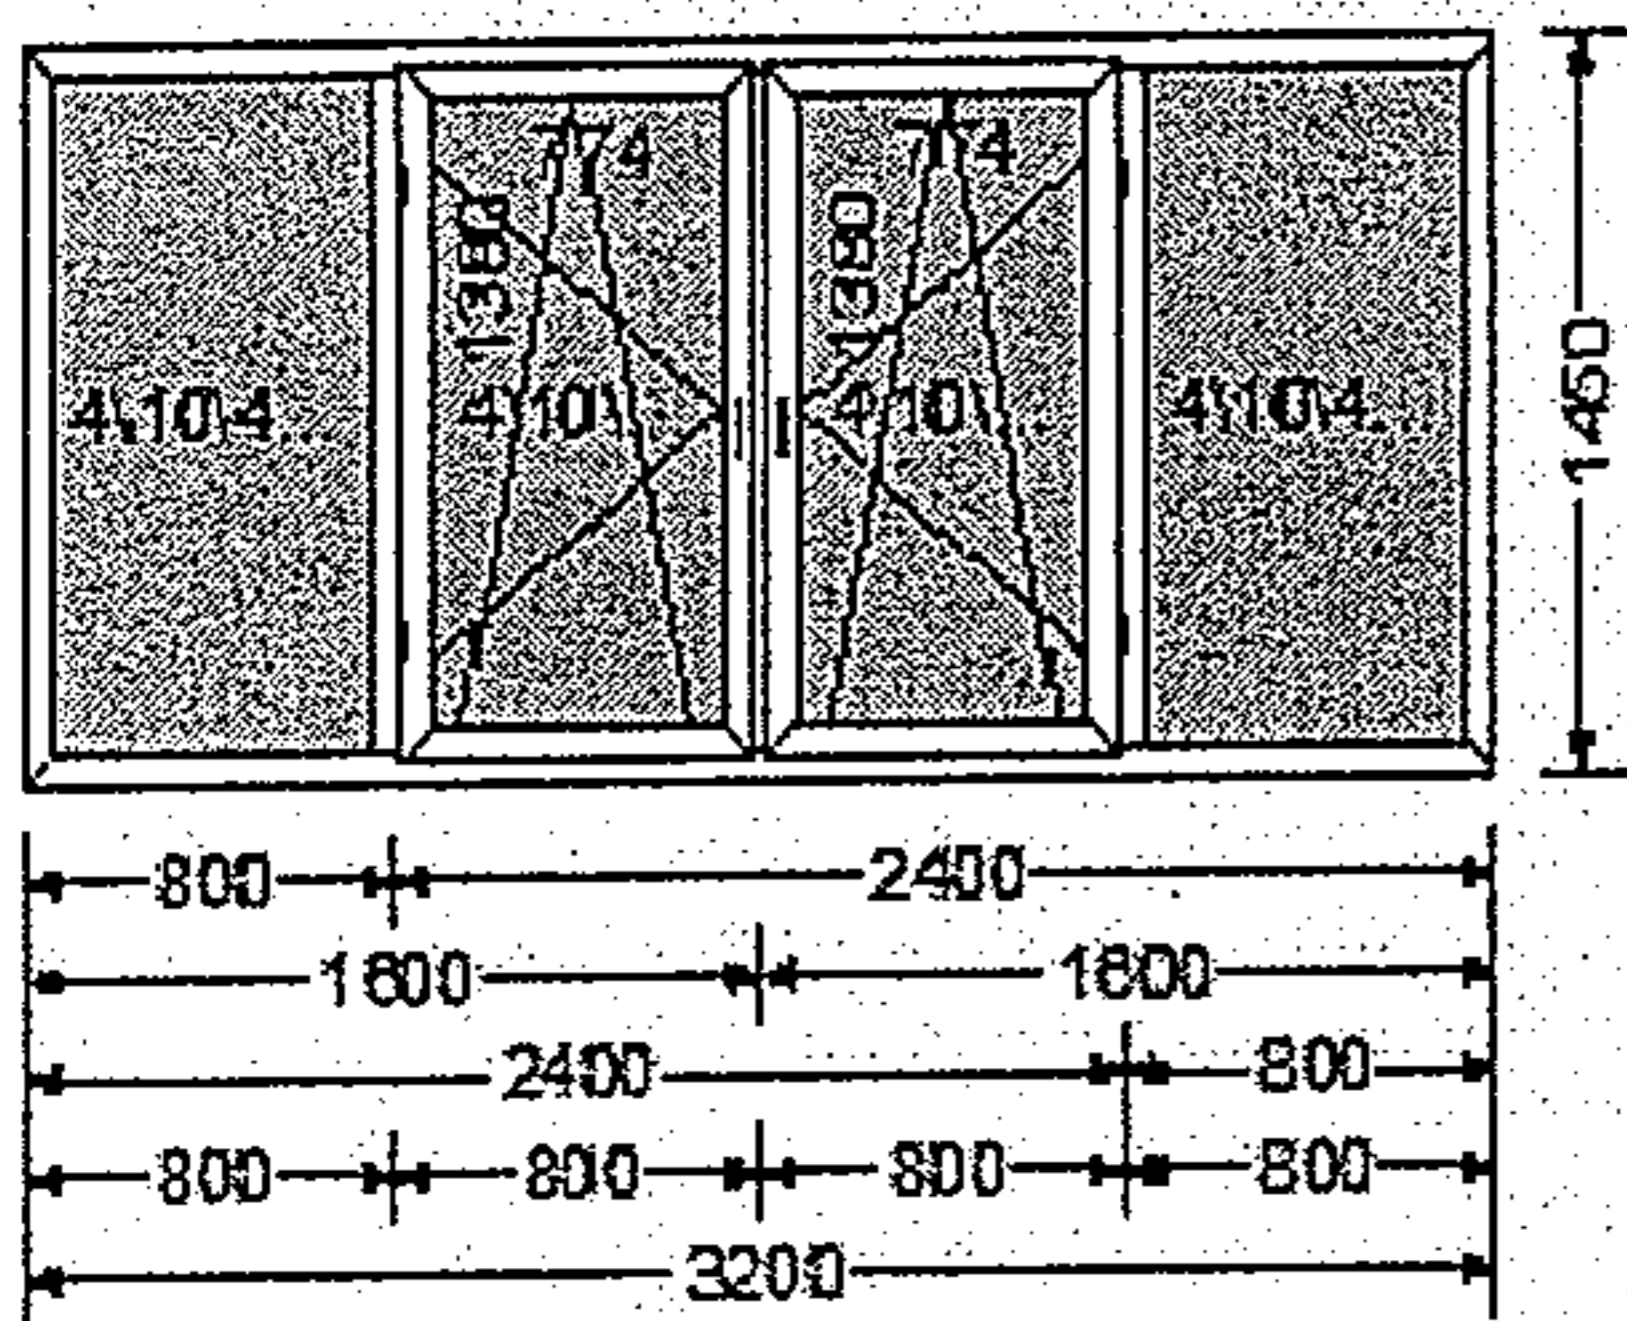

Прайс на окна ПВХ Exprof Prowin (монтажная глубина 58 мм, трёхкамерная система) и Exprof Profecta (монтажная глубина 70 мм, пятикамерная система)

ООО ПКФ «Алькор и К» г.Киров, ул.Труда, 71

Тел. 8-922-969-32-92, (8332)79-10-02, email zakaz.alkor-okna@yandex.ru , sirius8332@mail.ru

Заполнение с/п 32 мм, профиль Exprof Prowin, 58 мм			Заполнение с/п 40 мм, профиль Exprof Profecta, 70 мм		
GreenteQ	Siegenia	Roto	GreenteQ	Siegenia	Roto
8900	9200	10300	9310	9560	10660
Заполнение с/п 32 мм, профиль Exprof Prowin, 58 мм			Заполнение с/п 40 мм, профиль Exprof Profecta, 70 мм		
GreenteQ	Siegenia	Roto	GreenteQ	Siegenia	Roto
12000	12700	13800	12670	12920	14020
Заполнение с/п 24 мм, профиль Exprof Prowin, 58 мм			Заполнение с/п 32 мм, профиль Exprof Prowin, 58 мм		
GreenteQ	Siegenia	Roto	GreenteQ	Siegenia	Roto
13200	13400	14500	14250	14500	15700
Заполнение с/п 24 мм, профиль Exprof Prowin, 58 мм			Заполнение с/п 32 мм, профиль Exprof Prowin, 58 мм		
GreenteQ	Siegenia	Roto	GreenteQ	Siegenia	Roto
15800	16300	18500	16650	17200	19500

Заполнение с/п 24 мм, профиль Exprof Prowin, 58			Заполнение с/п 32 мм, профиль Exprof Prowin, 58 мм		
GreenteQ	Siegenia	Roto	GreenteQ	Siegenia	Roto
19400	21000	22300	20200	22700	23800