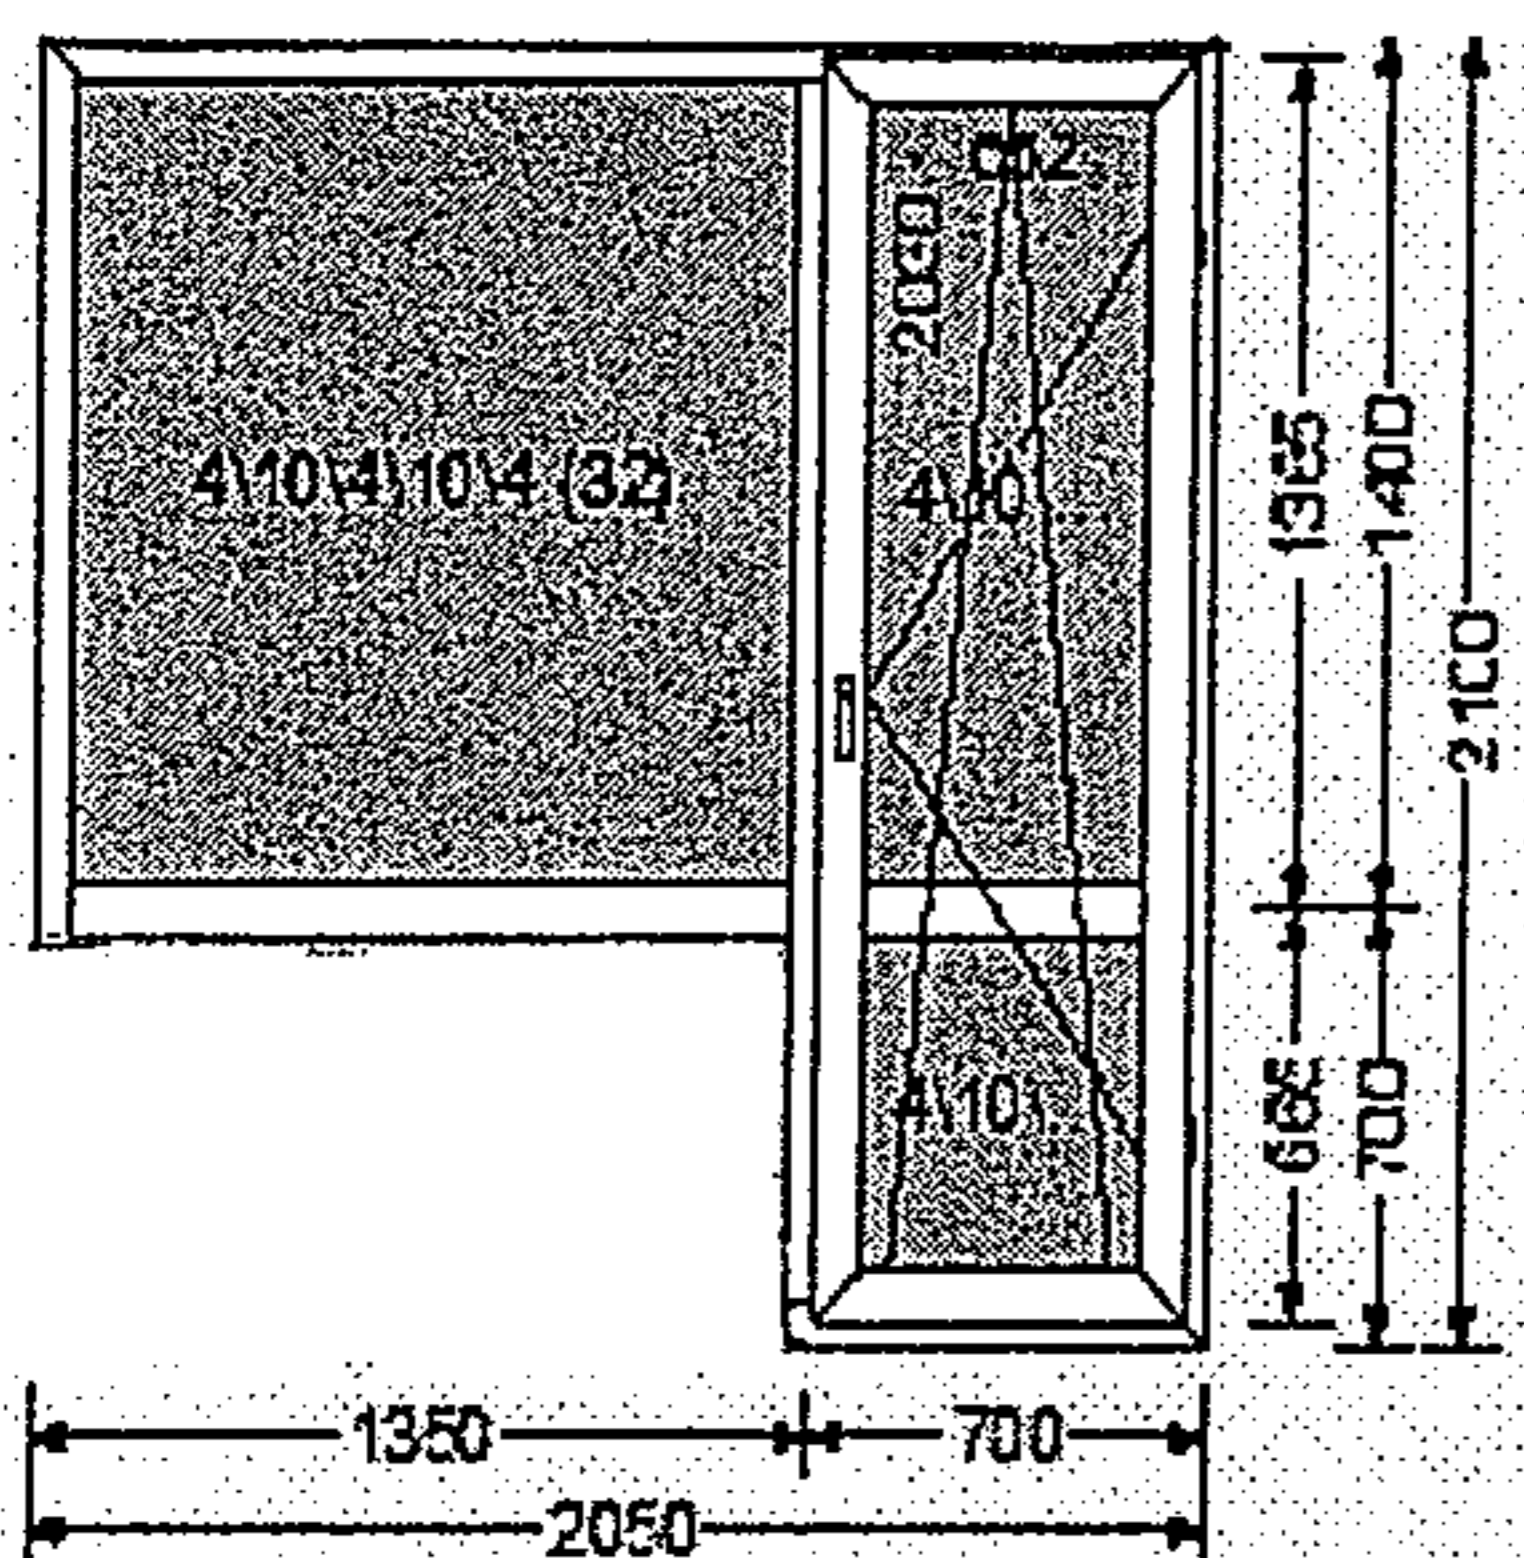

Прайс на окна ПВХ Exprof Prowin (монтажная глубина 58 мм, трёхкамерная система) и Exprof Profecta (монтажная глубина 70 мм, пятикамерная система)

ООО ПКФ «Алькор и К» г.Киров, ул.Труда, 71

Тел. 8-922-969-32-92, (8332)79-10-02, email zakaz.alkor-okna@yandex.ru , sirius8332@mail.ru

Заполнение с/п 32 мм, профиль Exprof Prowin, 58 мм			Заполнение с/п 40 мм, профиль Exprof Profecta, 70 мм		
GreenteQ	Siegenia	Roto	GreenteQ	Siegenia	Roto
8900	9200	10300	9310	9560	10660
Заполнение с/п 32 мм, профиль Exprof Prowin, 58 мм			Заполнение с/п 40 мм, профиль Exprof Profecta, 70 мм		
GreenteQ	Siegenia	Roto	GreenteQ	Siegenia	Roto
12000	12700	13800	12670	12920	14020
Заполнение с/п 24 мм, профиль Exprof Prowin, 58 мм			Заполнение с/п 32 мм, профиль Exprof Prowin, 58 мм		
GreenteQ	Siegenia	Roto	GreenteQ	Siegenia	Roto
13200	13400	14500	14250	14500	15700
Заполнение с/п 24 мм, профиль Exprof Prowin, 58 мм			Заполнение с/п 32 мм, профиль Exprof Prowin, 58 мм		
GreenteQ	Siegenia	Roto	GreenteQ	Siegenia	Roto
15800	16300	18500	16650	17200	19500

Заполнение с/п 24 мм, профиль Exprof Prowin, 58			Заполнение с/п 32 мм, профиль Exprof Prowin, 58 мм		
GreenteQ	Siegenia	Roto	GreenteQ	Siegenia	Roto
19400	21000	22300	20200	22700	23800