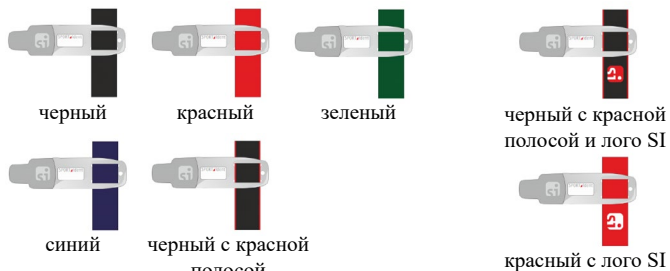

	SIAC	SI-Card10	SI-Card9	SI-Card8	SI-pCard
					
Режим отметки	контактная / бесконтактная AIR+	контактная	контактная	контактная	контактная
Кол-во отметок	128	128	50	30	20
Время отметки	60 мсек	60 мсек	115 мсек	115 мсек	115 мсек
Сигнал обратной связи	Оптический (LED) и акустический	-	-	-	-
Совместимость со станциями	BSx7/8 версия с 6.00, BS11-BS, BS11-BL, BS11-Loop	BSx7/8 версия с 5.74	BSx7/8 версия с 5.74	BSx7/8 версия с 5.74	BSx7/8 версия с 5.74
Гарантия	2 года, кроме батареи	5 лет	5 лет	5 лет	2 года
Цвет	Корпус красный, синий, зеленый, оранжевый, черный, неоновый желтый. Белый наконечник с логотипом SI	Прозрачный корпус, наконечник красный, синий, зеленый, желтый, белый	9 основных цветов для корпусов и наконечников (72 варианта комбинаций)	Корпус красный или синий, наконечник чёрный	Возможно нанесение индивидуального изображения с двух сторон карточки
Крепление	в комплекте, черное 14 см	в комплекте, черное 14 см	в комплекте, черное 14 см	в комплекте, черное 14 см	приобретается отдельно
Размер	68 x 21 x 12 мм	71 x 19 x 8 мм	71 x 19 x 8 мм	71 x 19 x 8 мм	54 x 54 x 0,8 мм
Вес	11 г	8 г	8 г	8 г	4 г
Номера	8.000.001 - 8.999.999	7.000.001 - 7.999.999	1.000.001 - 1.999.999	2.000.001 - 2.999.999	4.000.001 - 4.999.999

УНИВЕРСАЛЬНЫЕ "РЕЗИНОЧКИ"

КРЕПЛЕНИЕ НА ПАЛЕЦ, 14 см

СПЕЦИАЛЬНЫЕ

ДЛЯ КАРТОЧЕК SI-pCARD

КРЕПЛЕНИЕ НА ЗАПЯСТЬЕ, 25 см

ДЛЯ ВЕЛОСИПЕДА