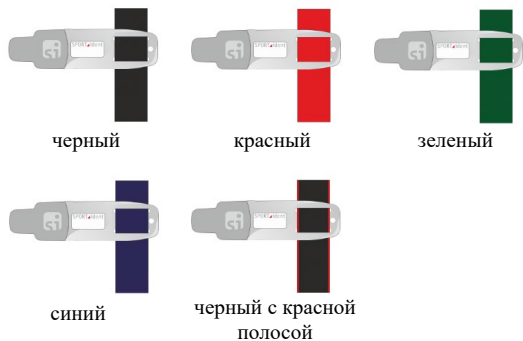

	SIAC	SI-Card10	SI-Card9	SI-Card8	SI-pCard
					
Режим отметки	контактная / бесконтактная AIR+	контактная	контактная	контактная	контактная
Кол-во отметок	128	128	50	30	20
Время отметки	60 мсек	60 мсек	115 мсек	115 мсек	115 мсек
Сигнал обратной связи	Оптический (LED) и акустический	-	-	-	-
Совместимость со станциями	BSx7/8 версия с 6.00, BS11-BS, BS11-BL, BS11-Loop	BSx7/8 версия с 5.74	BSx7/8 версия с 5.74	BSx7/8 версия с 5.74	BSx7/8 версия с 5.74
Гарантия	2 года, кроме батареи	5 лет	5 лет	5 лет	2 года
Цвет	Корпус красный, синий, зеленый, оранжевый, черный, неоновый желтый. Белый наконечник с логотипом SI	Прозрачный корпус, наконечник красный, синий, зеленый, желтый, белый	9 основных цветов для корпусов и наконечников (72 варианта комбинаций)	Корпус красный или синий, наконечник чёрный	Возможно нанесение индивидуального изображения с двух сторон карточки
Крепление	в комплекте, черное 14 см	в комплекте, черное 14 см	в комплекте, черное 14 см	в комплекте, черное 14 см	приобретается отдельно
Размер	68 x 21 x 12 мм	71 x 19 x 8 мм	71 x 19 x 8 мм	71 x 19 x 8 мм	54 x 54 x 0,8 мм
Вес	11 г	8 г	8 г	8 г	4 г
Номера	8.000.001 - 8.999.999	7.000.001 - 7.999.999	1.000.001 - 1.999.999	2.000.001 - 2.999.999	4.000.001 - 4.999.999

УНИВЕРСАЛЬНЫЕ "РЕЗИНОЧКИ"

КРЕПЛЕНИЕ НА ПАЛЕЦ, 14 см

СПЕЦИАЛЬНЫЕ

ДЛЯ КАРТОЧЕК SI-pCARD

КРЕПЛЕНИЕ НА ЗАПЯСТЬЕ, 25 см

ДЛЯ ВЕЛОСИПЕДА