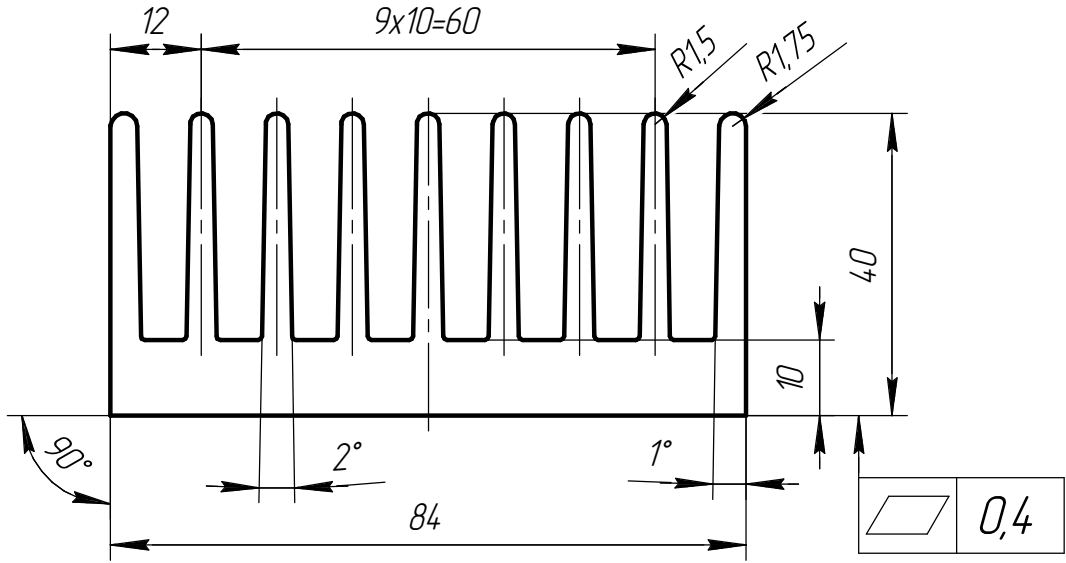

ABM 2000.04.247

1 * - Размеры для справок.

2 Неуказанные допуски и отклонения по ГОСТ 22233-2001, нормальная точность.

3 Технологические и неуказанные радиусы 0,2 мм.

4 Периметр 705 мм.

5 Состояние поставки Т1.

ABM 2000.04.247

ABM-247

АД31 ГОСТ 4784-97

Лит.	Масса	Масштаб
	4,838	1:1
Лист	Листов 1	

"Фабрика Алюминиевого Профиля"