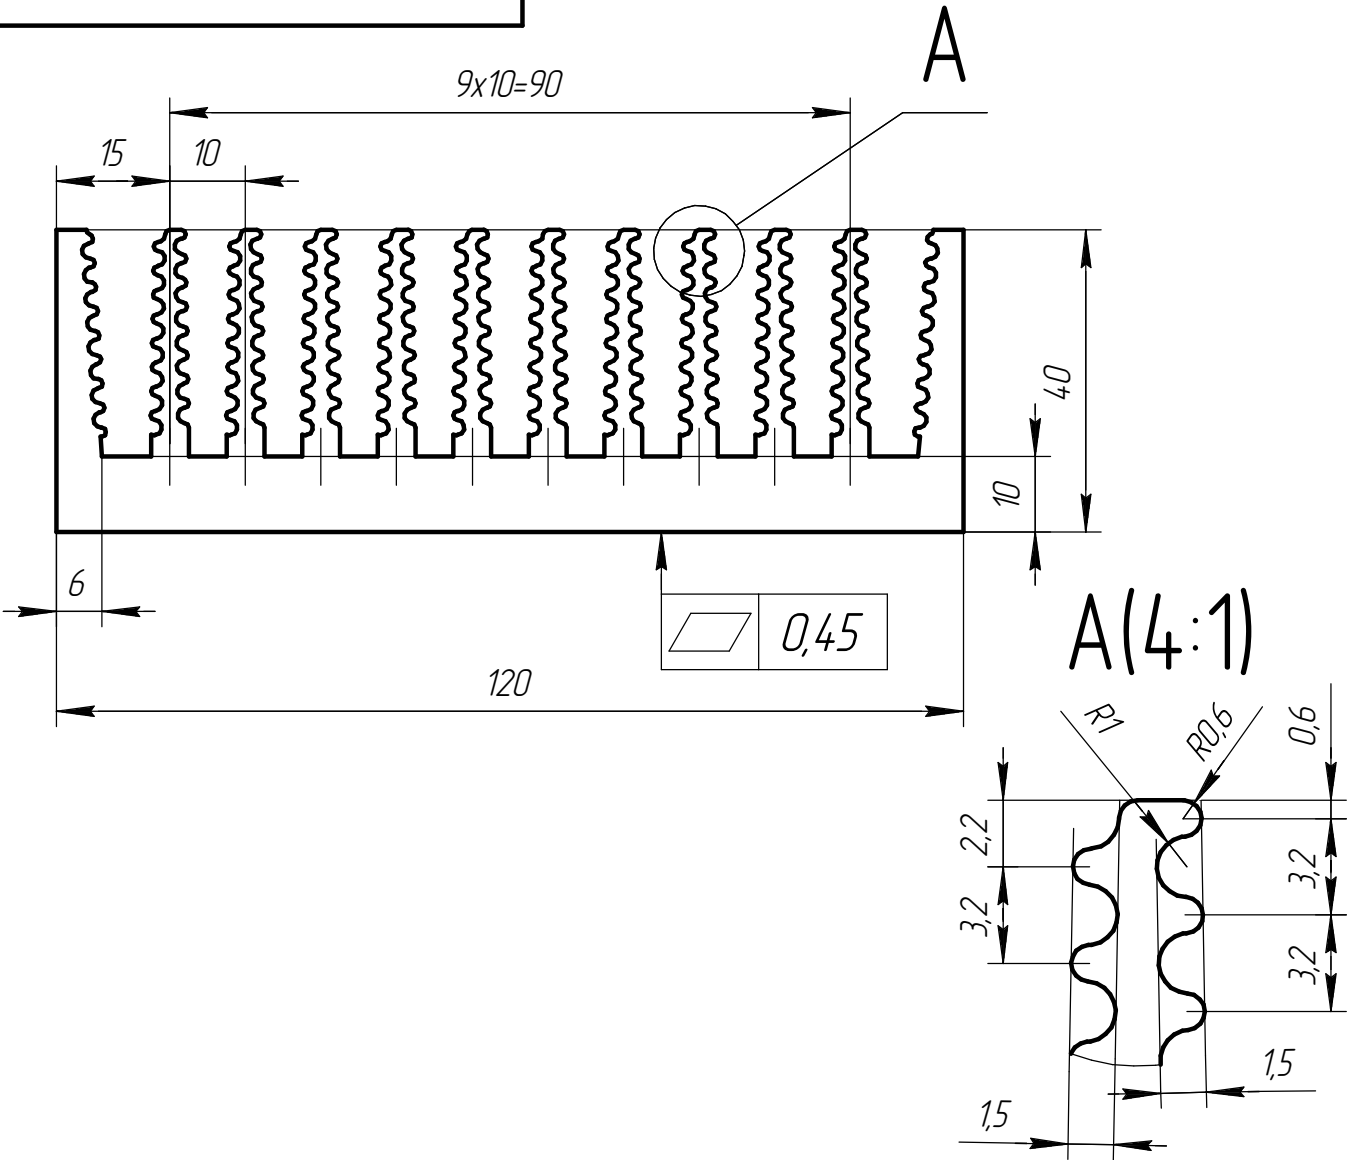

1 * - Размеры для справок.

2 Неуказанные допуски и отклонения по ГОСТ 22233-2001, нормальная точность.

3 Технологические и неуказанные радиусы 0,2 мм.

4 Периметр 1249 мм.

5 Состояние поставки Т1.

ABM 2000.04.246

ABM-246

АДЗ1 ГОСТ 4784-97

Лит.	Масса	Масштаб
	6,633	1:1

Лист 1

Листов 1
"Фабрика Алюминиевого Профиля"