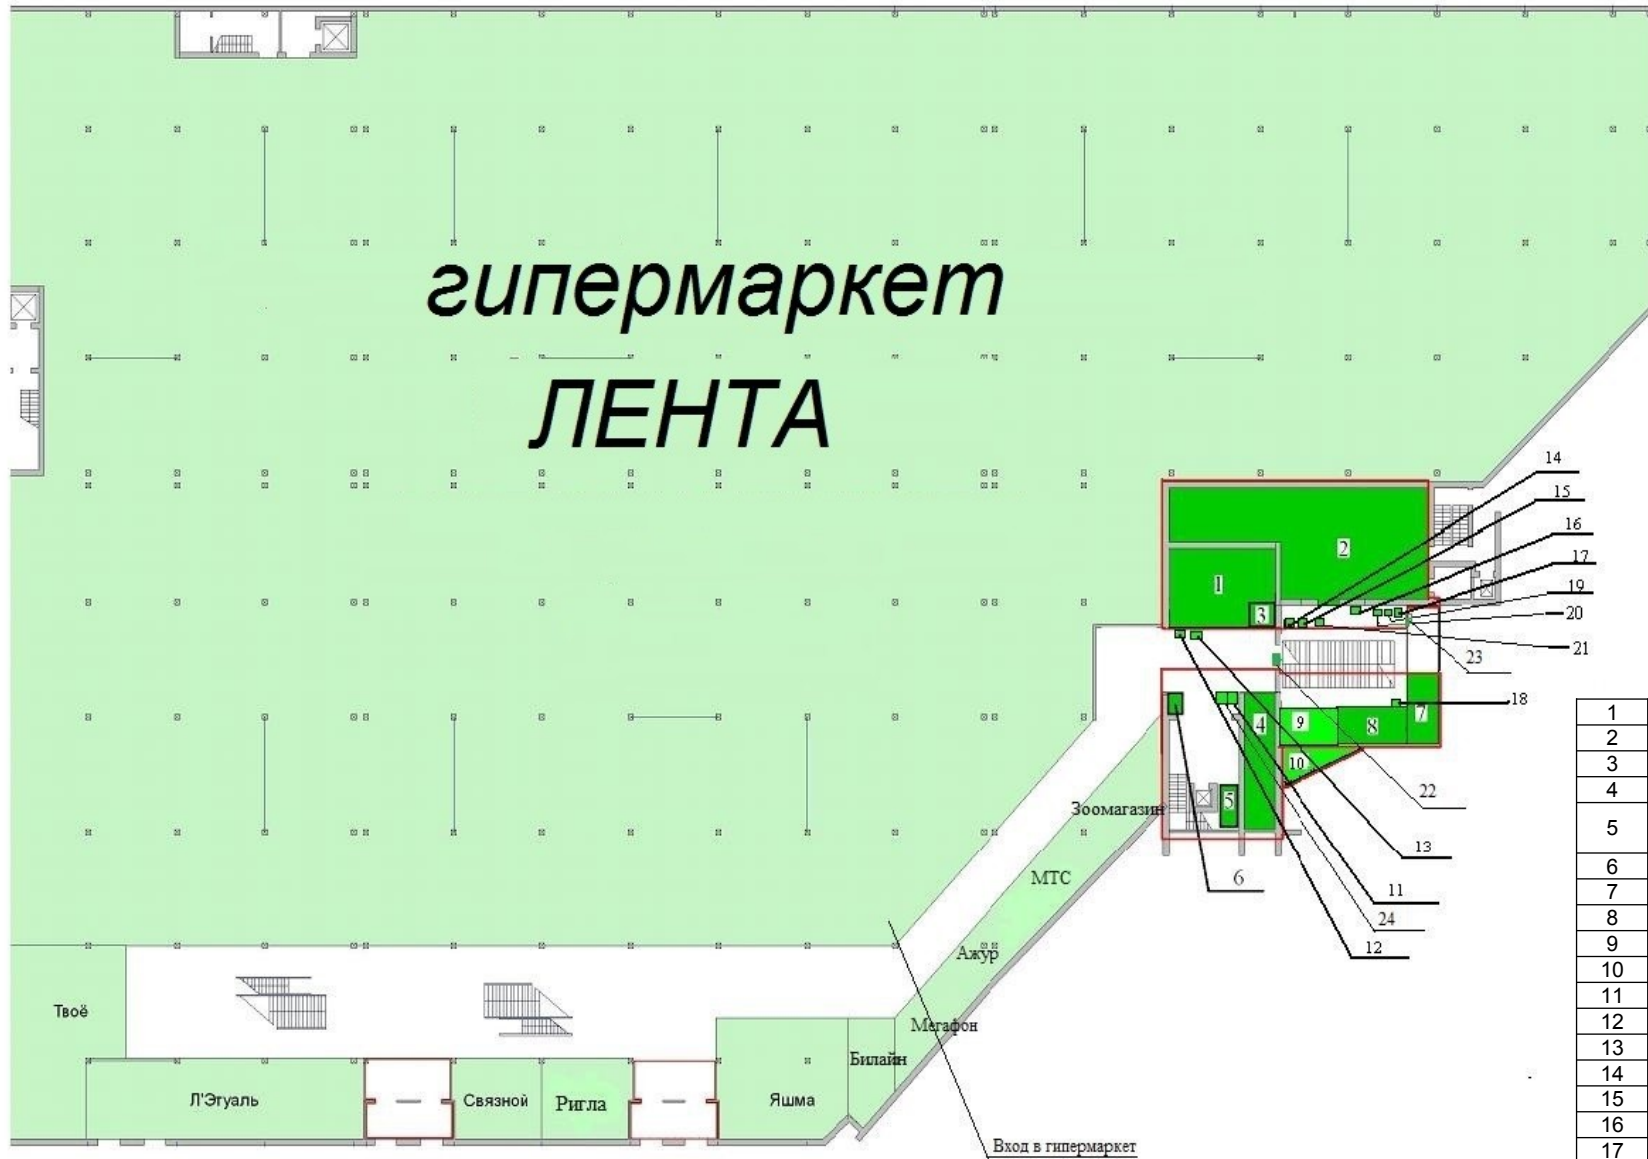

План 1 этаж

1	Живое пиво
2	Аптека «Ригла»
3	Автодивайз
4	Офис «Слетать.ру»
5	Салон цветочного дизайна «Белладонна»
6	Ремонт часов, замена батареек
7	Теле 2
8	Мастер-Минутка
9	Ролл-сервис
10	Супер-Шаурма
11	Банкомат Сбербанк
12	Банкомат ВТБ 24
13	Банкомат Уралсиб
14	Банкомат Сбербанк
15	Банкомат Россельхозбанк
16	Рекламная стойка
17	Кофейный аппарат
18	Стойка «Лучшие друзья»
19	Платежный терминал
20	Банкомат Газпромбанк
21	Банкомат АБ Россия
22	Сухофрукты
23	Стойка «Горячая кукуруза»