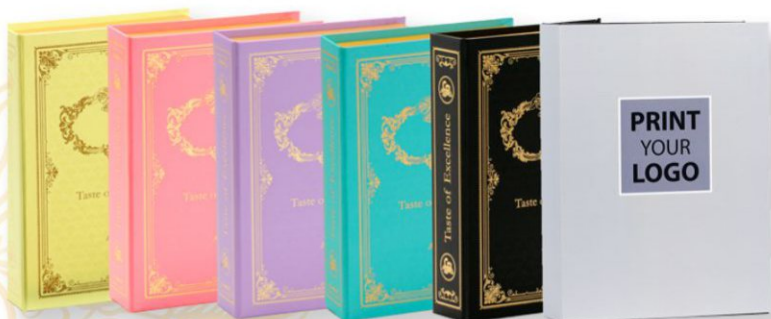

КАСТОМИЗАЦИЯ УПАКОВКИ ВОЗМОЖНА ОТ 100* ШТУК ОДНОГО ВИДА В СЛЕДУЮЩИХ ВАРИАНТАХ:

Брендирование шубера/обечайки на БАЗЫ размера S, M, L и XL

S: 155*115*32мм

L: 233*178*35мм

M: 220*158*32мм

XL: 285*210*40мм

Брендирование шубера/обечайки на КНИГИ размера S, M, L и XL

S: 165*123*38мм

L: 243x185x40мм

M: 228*165*38мм

XL: 296*218*47мм

* При заказе брендированной упаковки скидки рассчитываются индивидуально.