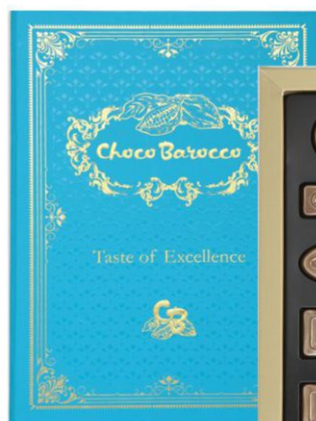

Набор шоколадных конфет, ассорти 14 шт.

Размер M, 142г

*Вкусы: Мокка, Клубника, Кофе, Гранд Марньер, Ямайский Ром, Лайм, Ганаш и Печенье, Банан и Карамель.

К 077 Обложка "Книга", 228*165*38мм **320,00 Р**