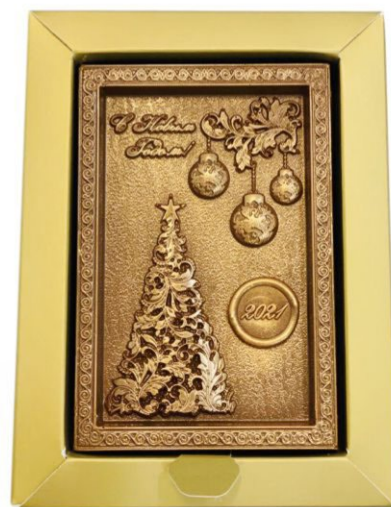

* Вкусы и внешний вид конфет в наборах могут меняться.

Группа компаний SOFI

+7 (495) 540-50-29

info@sofigroup.ru

пряничныйдомик.рф