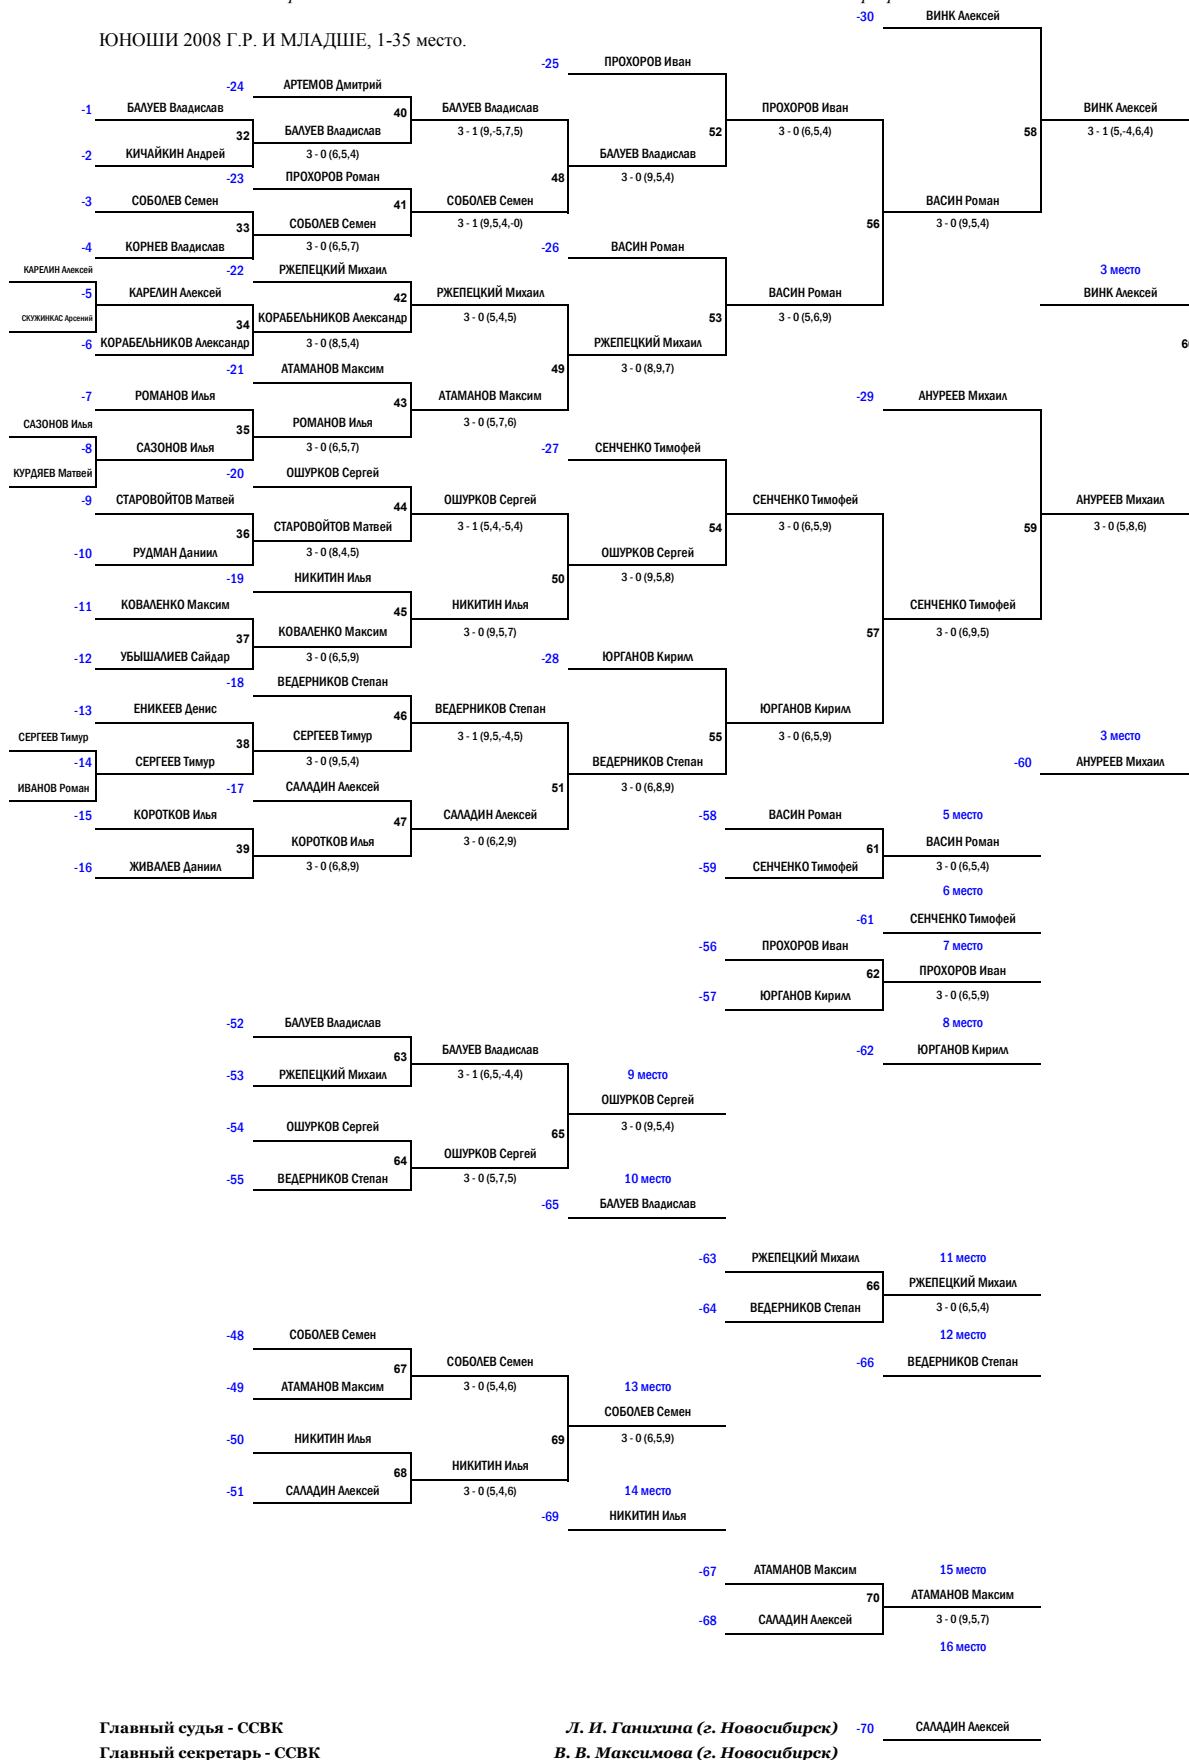

# ПЕРВЕНСТВО ГОРОДА НОВОСИБИРСКА ПО НАСТОЛЬНОМУ ТЕННИСУ

г. Новосибирск

17-19 февраля 2023 года

г. Новосибирск

17-19 февраля 2023 года

ЮНОШИ 2008 Г.Р. И МЛАДШЕ, 1-35 место.

**ПЕРВЕНСТВО ГОРОДА НОВОСИБИРСКА  
ПО НАСТОЛЬНОМУ ТЕННИСУ**

г. Новосибирск

17-19 февраля 2023 года

ЮНОШИ 2008 Г.Р. И МЛАДШЕ, 1-35 место.