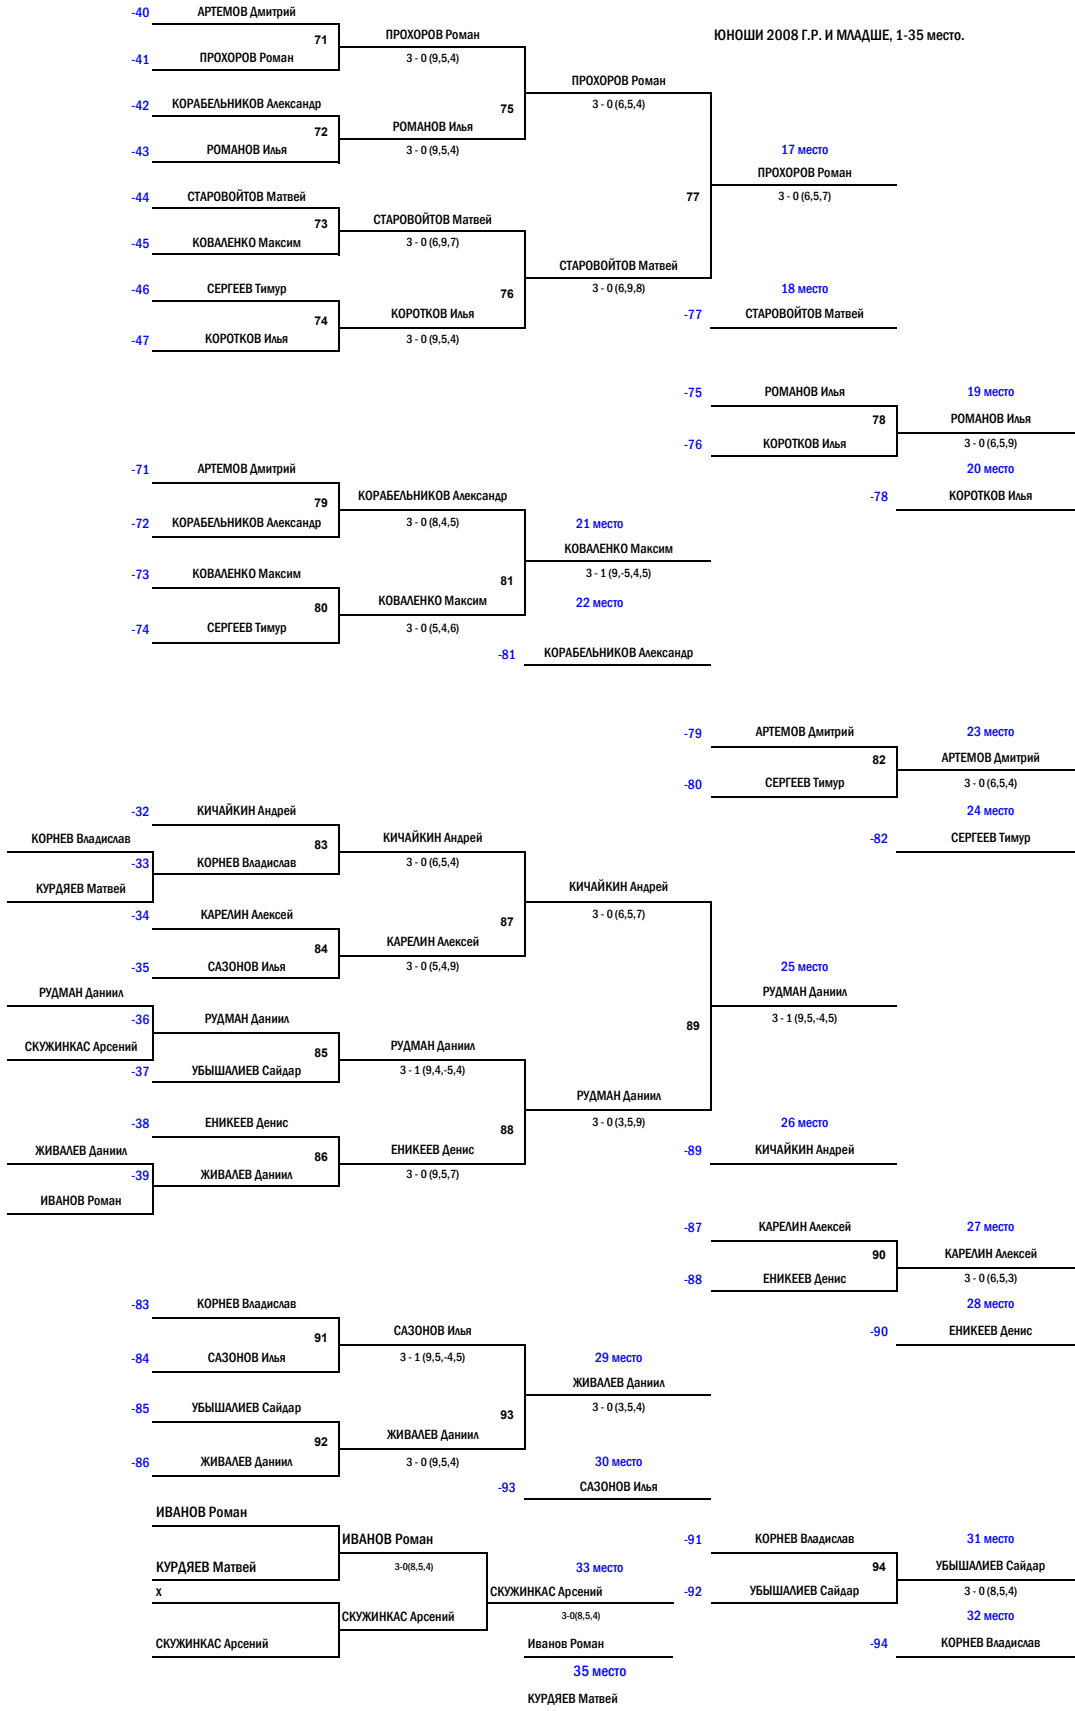

# ПЕРВЕНСТВО ГОРОДА НОВОСИБИРСКА ПО НАСТОЛЬНОМУ ТЕННИСУ

г. Новосибирск

17-19 февраля 2023 года

г. Новосибирск

17-19 февраля 2023 года

ЮНОШИ 2008 Г.Р. И МЛАДШЕ, 1-35 место.

**ПЕРВЕНСТВО ГОРОДА НОВОСИБИРСКА  
ПО НАСТОЛЬНОМУ ТЕННИСУ**

г. Новосибирск

17-19 февраля 2023 года

ЮНОШИ 2008 Г.Р. И МЛАДШЕ, 1-35 место.