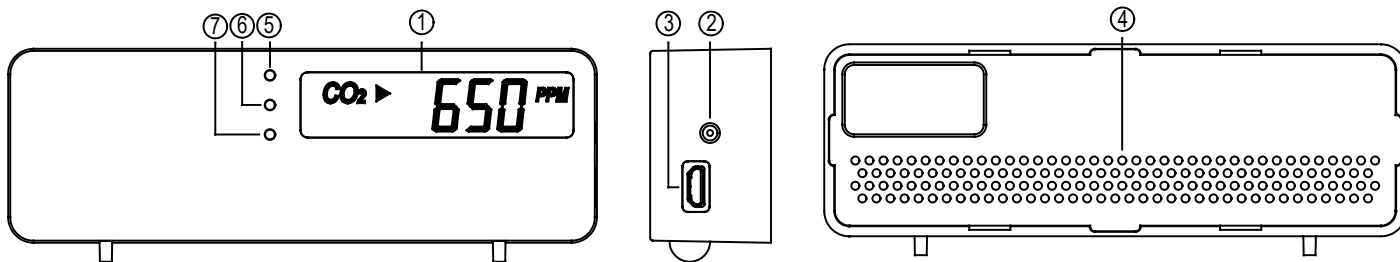

VILPE[®] CO₂ настольный монитор

для измерения концентрации CO₂ в помещениях

VILPE[®] CO₂ монитор - умный, компактный и простой в использовании настольный мини-прибор для измерения концентрации углекислого газа в помещении. В дополнении к основной функции монитор также измеряет температуру окружающей среды. Это устройство разработано для контроля качества воздуха в помещениях и определения уровня CO₂. VILPE[®] CO₂ монитор рекомендуется использовать в офисах, школах, конференц-залах, жилых домах и в других местах, где особенно важна здоровая и комфортная атмосфера.

Особенности:

- Три различных светодиода показывают текущее качество воздуха в помещении
- Используется технология двойного недисперсионного инфракрасного луча (NDIR)
- Настольный мини CO₂ монитор. Можно сохранять значения измерений на ПК.

Обзор продукта

1. ЖК дисплей
2. Отверстие для калибровка газом
3. Питание / USB соединение (разъем Micro USB)
4. Отверстия для вентиляции
5. Красный светодиод (>1200 ppm)
6. Желтый светодиод (800–1200 ppm)
7. Зеленый светодиод (<800 ppm)

Упаковка

Комплект:

- VILPE® CO₂ монитор настольный
- USB кабель
- Инструкция по установке и эксплуатации

Размеры упаковки: 145 x 99 x 36 мм.

Код изделия

НАИМЕНОВАНИЕ

VILPE® CO₂ монитор настольный

КОД ИЗДЕЛИЯ