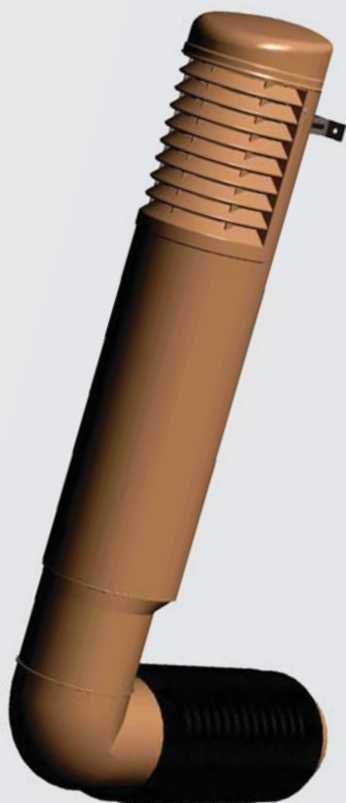

ROSS – 200/210 цокольный дефлектор

Новый ROSS дефлектор Ø 200 мм и монтажный патрубок

Новый ROSS большего размера

ROSS дефлектор – новое элегантное изделие серии VILPE® для вентиляции цокольного пространства здания, удаления радона и влаги из цокольной части, притока свежего воздуха в расположенные в подвале баню, гараж, котельную, подачи воздуха в камин. Конструкция дефлектора препятствует попаданию в подвал снега, мусора и грызунов.

Новую модификацию изделия диаметром 200 мм можно использовать на более крупных объектах, в многоэтажных жилых, коммерческих и промышленных зданиях.

Монтажный патрубок облегчает монтаж

ROSS монтажный патрубок устанавливается в элемент стены или монолитный цоколь на стадии заливки или при возведении блочного цоколя. Благодаря своей конструкции, он обеспечивает хорошее сцепление с бетоном. Монтажный патрубок позволяет легко установить в стену ROSS дефлектор или другую трубу на более поздней стадии строительства.

ROSS монтажный патрубок входит в комплект всех ROSS дефлекторов и может приобретаться отдельно.

Размеры

Упаковка

Содержание:

- Дефлектор
- Вертикальная труба
- Патрубок
- Монтажный патрубок
- Набор крепежа 2 шт.
- Кронштейны для крепления к стене 4 шт.

Размеры коробки: 260 x 500 x 1200 мм.

Сырье

ROSS -200/210 дефлектор изготовлен из ударпрочного полипропилена, не подверженного коррозии, устойчивого к воздействию ультрафиолета и погодных условий. Материал химически нейтрален и экологичен.