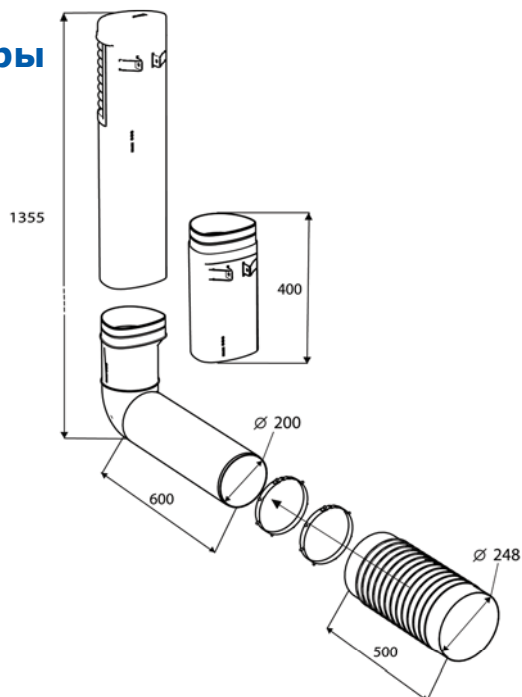

ROSS – 200/210 цокольный дефлектор

Новый ROSS дефлектор Ø 200 мм и монтажный патрубок

Новый ROSS большего размера

ROSS дефлектор – новое элегантное изделие серии VILPE® для вентиляции цокольного пространства здания, удаления радона и влаги из цокольной части, притока свежего воздуха в расположенные в подвале баню, гараж, котельную, подачи воздуха в камин. Конструкция дефлектора препятствует попаданию в подвал снега, мусора и грызунов.

Новую модификацию изделия диаметром 200 мм можно использовать на более крупных объектах, в многоэтажных жилых, коммерческих и промышленных зданиях.

Монтажный патрубок облегчает монтаж

ROSS монтажный патрубок устанавливается в элемент стены или монолитный цоколь на стадии заливки или при возведении блочного цоколя. Благодаря своей конструкции, он обеспечивает хорошее сцепление с бетоном. Монтажный патрубок позволяет легко установить в стену ROSS дефлектор или другую трубу на более поздней стадии строительства.

ROSS монтажный патрубок входит в комплект всех ROSS дефлекторов и может приобретаться отдельно.

Размеры

Упаковка

Содержание:

- Дефлектор
- Вертикальная труба
- Патрубок
- Монтажный патрубок
- Набор крепежа 2 шт.
- Кронштейны для крепления к стене 4 шт.

Размеры коробки: 260 x 500 x 1200 мм.

Сырье

ROSS -200/210 дефлектор изготовлен из ударпрочного полипропилена, не подверженного коррозии, устойчивого к воздействию ультрафиолета и погодных условий. Материал химически нейтрален и экологичен.