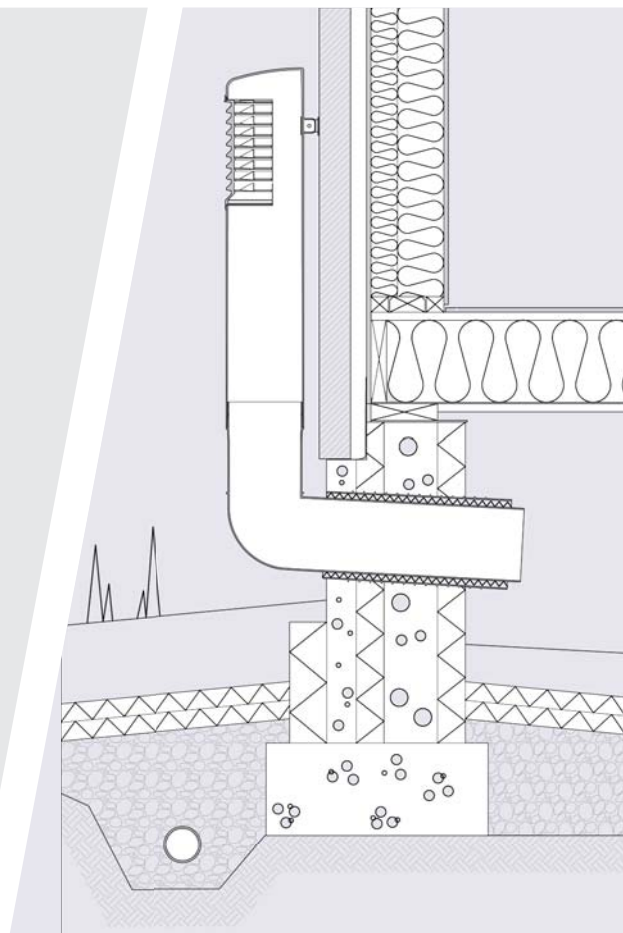

ROSS – 200/210 цокольный дефлектор

Новый ROSS дефлектор Ø 200 мм и монтажный патрубок

Новый ROSS большего размера

ROSS дефлектор – новое элегантное изделие серии VILPE® для вентиляции цокольного пространства здания, удаления радона и влаги из цокольной части, притока свежего воздуха в расположенные в подвале баню, гараж, котельную, подачи воздуха в камин. Конструкция дефлектора препятствует попаданию в подвал снега, мусора и грызунов.

Новую модификацию изделия диаметром 200 мм можно использовать на более крупных объектах, в многоэтажных жилых, коммерческих и промышленных зданиях.

Монтажный патрубок облегчает монтаж

ROSS монтажный патрубок устанавливается в элемент стены или монолитный цоколь на стадии заливки или при возведении блочного цоколя. Благодаря своей конструкции, он обеспечивает хорошее сцепление с бетоном. Монтажный патрубок позволяет легко установить в стену ROSS дефлектор или другую трубу на более поздней стадии строительства.

ROSS монтажный патрубок входит в комплект всех ROSS дефлекторов и может приобретаться отдельно.

Размеры

Упаковка

Содержание:

- Дефлектор
- Вертикальная труба
- Патрубок
- Монтажный патрубок
- Набор крепежа 2 шт.
- Кронштейны для крепления к стене 4 шт.

Размеры коробки: 260 x 500 x 1200 мм.

Сырье

ROSS -200/210 дефлектор изготовлен из ударпрочного полипропилена, не подверженного коррозии, устойчивого к воздействию ультрафиолета и погодных условий. Материал химически нейтрален и экологичен.