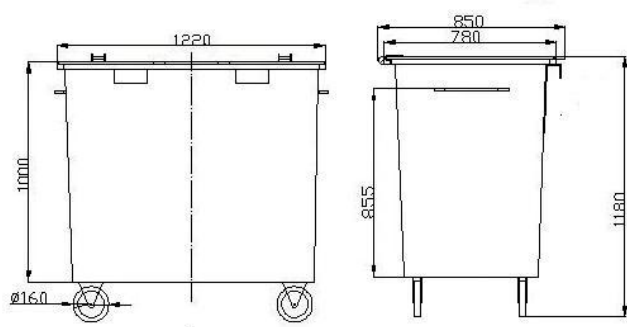

## Контейнер для ТБО 0,8 м<sup>3</sup> на колесах

Контейнер предназначен для кузовного мусоровоза с задней загрузкой

### ТЕХНИЧЕСКИЕ ДАННЫЕ

Объем (м <sup>3</sup> )	<b>0,8</b>
Масса корпуса (кг)	80
Масса крышки (кг)	13
Полезный груз (кг)	280
Высота (мм)	1180
Ширина (мм)	1220
Глубина (мм)	850
Покрытие	грунтовка ГФ-021 эмалью ПФ-115
Цвет	зеленый
Корпус	лист г/к 2,0 мм, 2 ручки из прутка 10 мм
Крышка	лист г/к 1,5мм, ручка пруток 10мм
Колеса	4 резиновых колеса $\varnothing 160$ мм шарниры 360 <sup>0</sup> , нагрузка на колесо 125 кг

### ОПЦИИ

Колесо  $\varnothing 125/200$  мм

Захват для вилочного погрузчика

Боковой захват (цапфы)