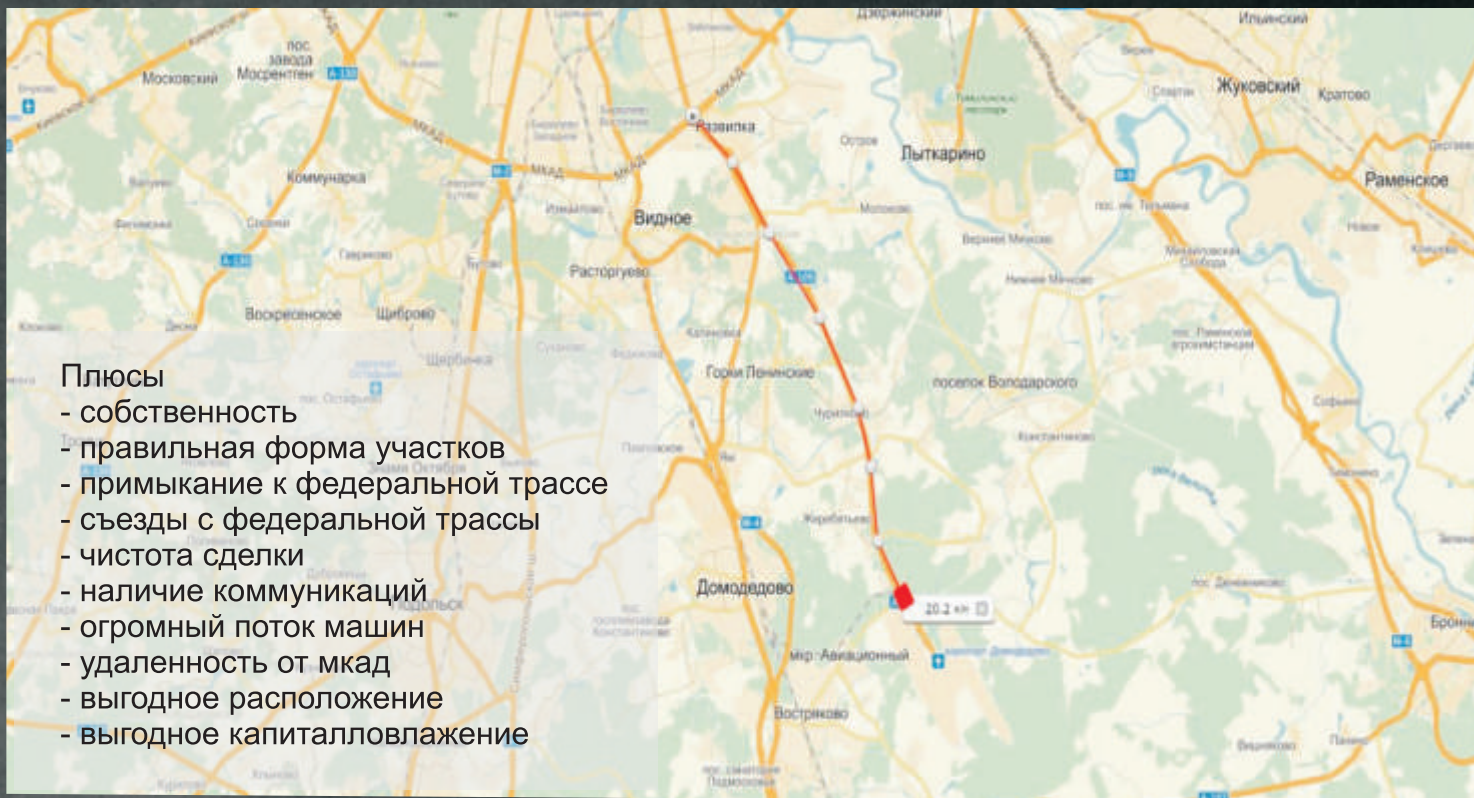

ЭТО ЗЕМЛЯ НА КОТОРОЙ КРЕПКО СТОИТ ВАШ БИЗНЕС

Плюсы

- собственность
- правильная форма участков
- примыкание к федеральной трассе
- съезды с федеральной трассы
- чистота сделки
- наличие коммуникаций
- огромный поток машин
- удаленность от МКАД
- выгодное расположение
- **выгодное капиталовложение**

5 Место:

МО, г. Домодедово, с противоположной стороны от деревни Тупицино, трасса «Москва - аэропорт Домодедово» в сторону Москвы, 20 км от МКАД, в непосредственной близости от Аэропорта.

Общая площадь участка: 2400 м² (24 сотки)