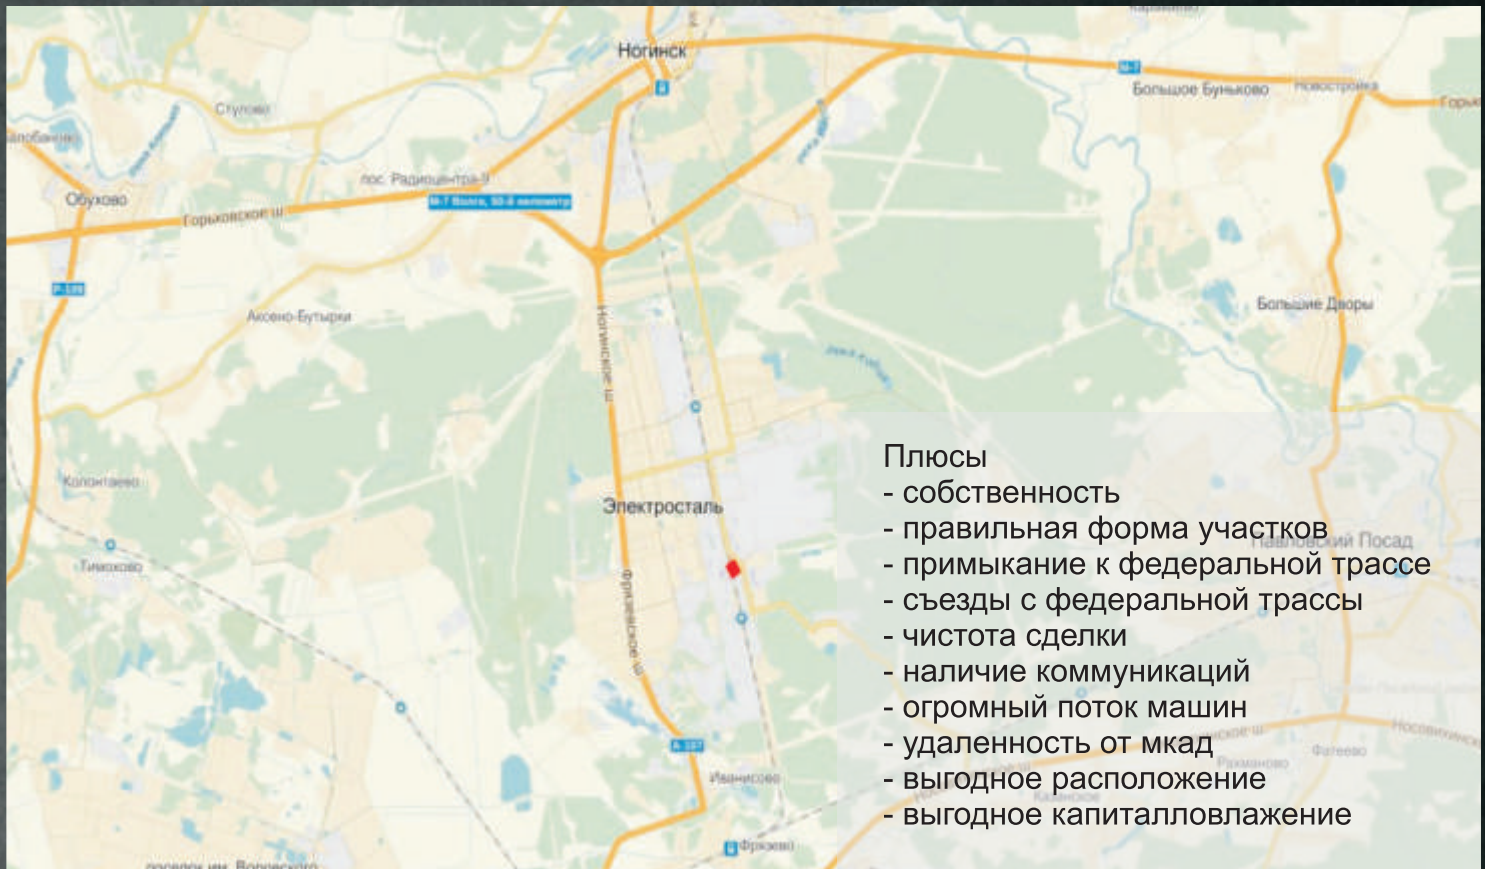

ЭТО ЗЕМЛЯ НА КОТОРОЙ КРЕПКО СТОИТ ВАШ БИЗНЕС

Плюсы

- собственность
- правильная форма участков
- примыкание к федеральной трассе
- съезды с федеральной трассы
- чистота сделки
- наличие коммуникаций
- огромный поток машин
- удаленность от МКАД
- выгодное расположение
- выгодное капиталовложение

Место 6: МО, г. Электросталь
Общая площадь участка: 2200 м² (22 сотки)