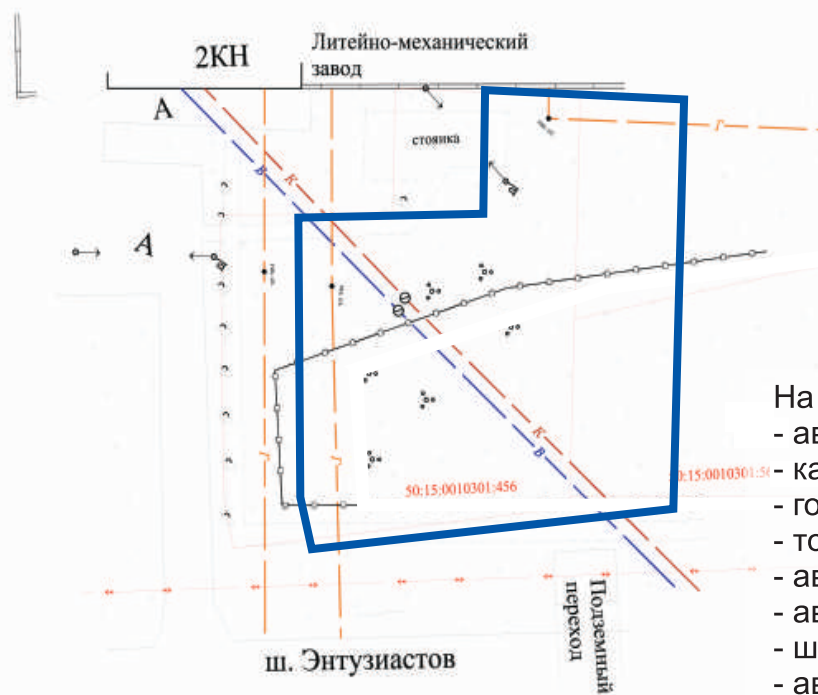

На этой земле можно разместить

- автозаправку
- кафе, ресторан
- гостиницу
- торговый центр
- автосервис
- автомойку
- шиномонтаж
- автосалон
- торговый рынок