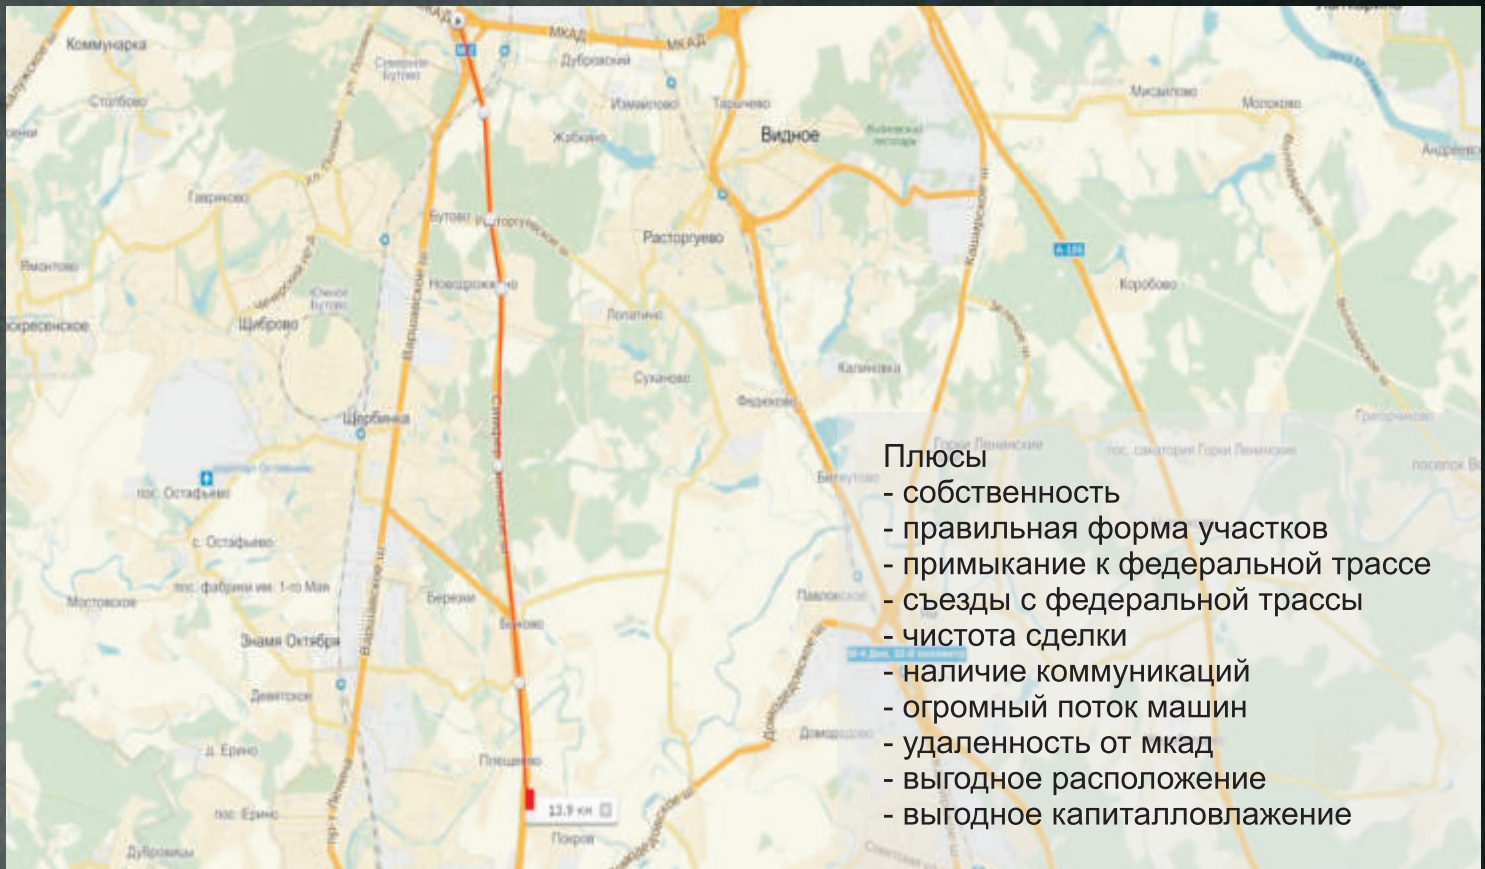

ЭТО ЗЕМЛЯ НА КОТОРОЙ КРЕПКО СТОИТ ВАШ БИЗНЕС

Место 7: МО, Подольский район, вблизи деревни Ивлево,
14 км от МКАД в сторону Москвы.

Общая площадь участка: 16000 м² (1.6 Га)