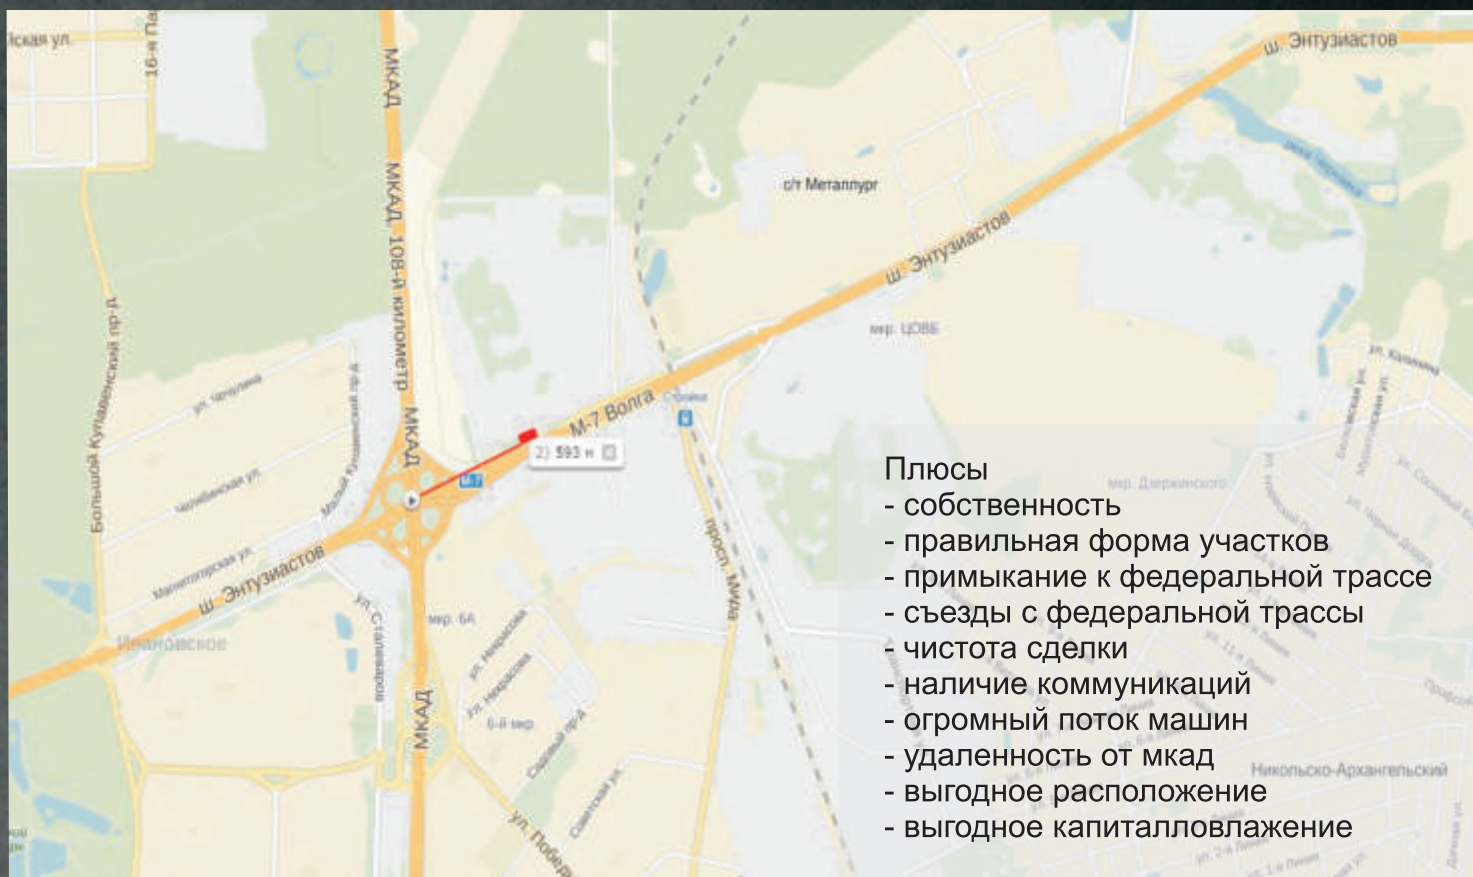

1 Место:

МО, г. Балашиха, шоссе Энтузиастов, 9 км от МКАД в сторону Москвы.

Общая площадь участка:

23000 м² (2.3 Га)

На этой земле можно разместить

- автозаправку
- кафе, ресторан
- гостиницу
- торговый центр
- автосервис
- автомойку
- шиномонтаж
- автосалон
- торговый рынок

ЭТО ЗЕМЛЯ НА КОТОРОЙ КРЕПКО СТОИТ **ВАШ БИЗНЕС**

Плюсы

- собственность
- правильная форма участков
- примыкание к федеральной трассе
- съезды с федеральной трассы
- чистота сделки
- наличие коммуникаций
- огромный поток машин
- удаленность от МКАД
- выгодное расположение
- выгодное капиталовложение

ЭТО ЗЕМЛЯ НА КОТОРОЙ КРЕПКО СТОИТ ВАШ БИЗНЕС

Место 7: МО, Подольский район, вблизи деревни Ивлево,
14 км от МКАД в сторону Москвы.

Общая площадь участка: 16000 м² (1.6 Га)