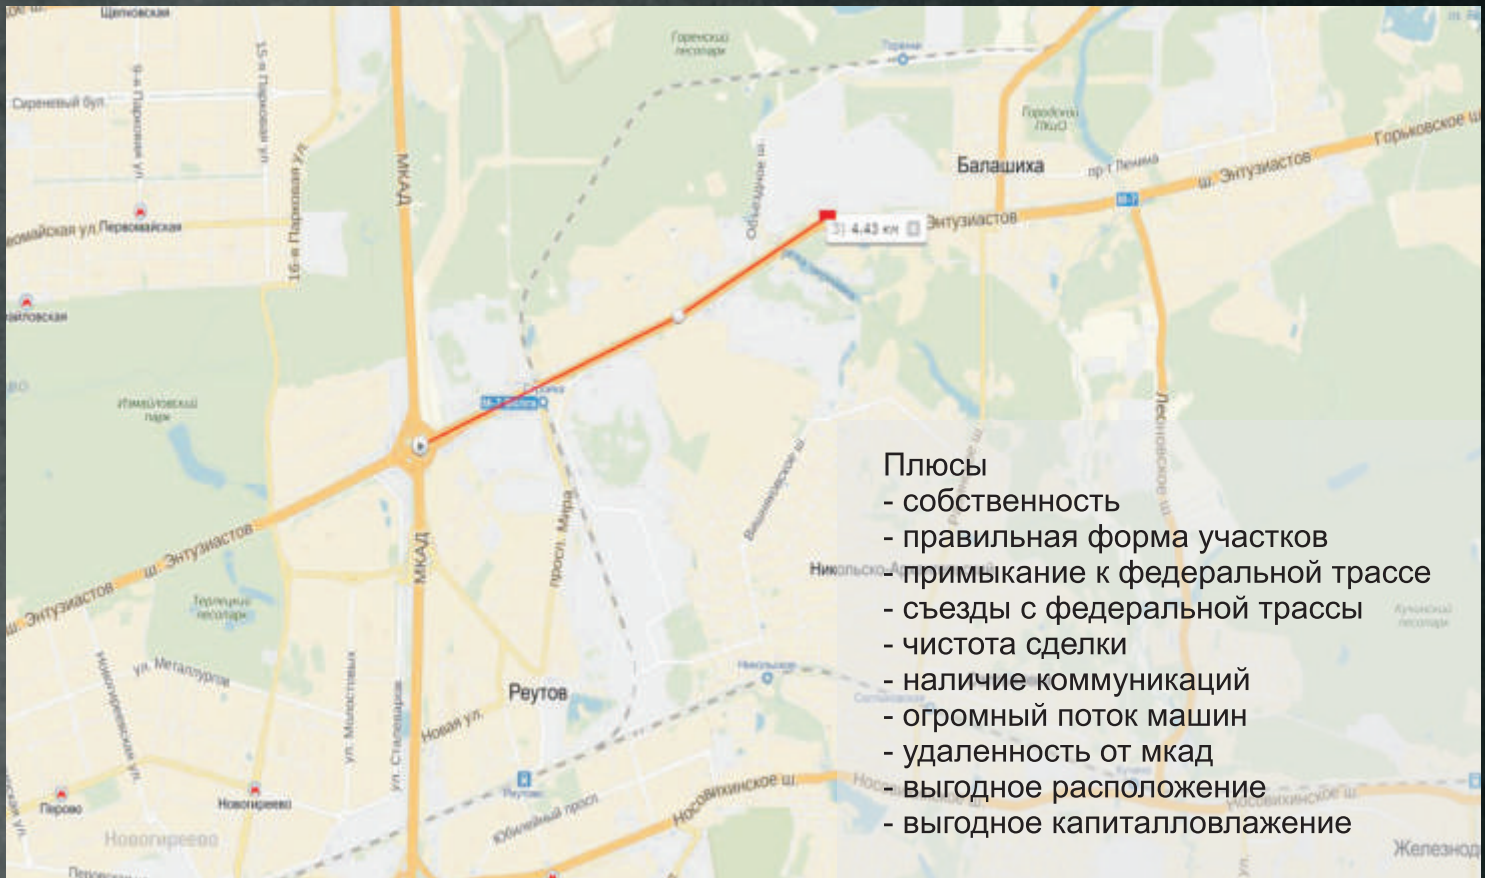

ЭТО ЗЕМЛЯ НА КОТОРОЙ КРЕПКО СТОИТ ВАШ БИЗНЕС

Плюсы

- собственность
- правильная форма участков
- примыкание к федеральной трассе
- съезды с федеральной трассы
- чистота сделки
- наличие коммуникаций
- огромный поток машин
- удаленность от МКАД
- выгодное расположение
- выгодное капиталовложение

3 Место:

МО, г. Балашиха, шоссе Энтузиастов, 4 км от МКАД в сторону Москвы.

Общая площадь участка:

5400 м² (54 сотки)