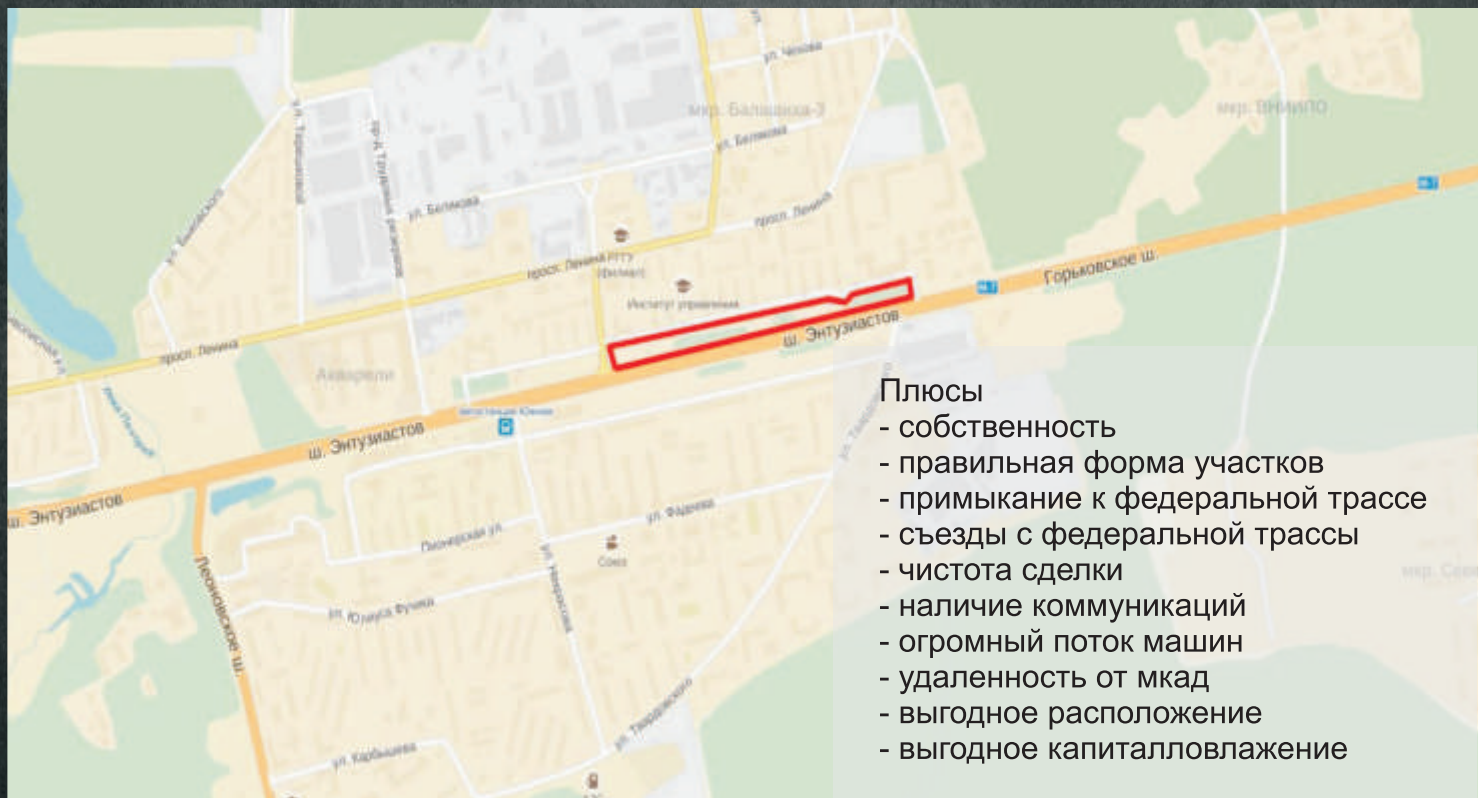

ЭТО ЗЕМЛЯ НА КОТОРОЙ КРЕПКО СТОИТ **ВАШ БИЗНЕС**

Плюсы

- собственность
- правильная форма участков
- примыкание к федеральной трассе
- съезды с федеральной трассы
- чистота сделки
- наличие коммуникаций
- огромный поток машин
- удаленность от МКАД
- выгодное расположение
- выгодное капиталовложение

1 Место:

МО, г. Балашиха, шоссе Энтузиастов, 9 км от МКАД в сторону Москвы.