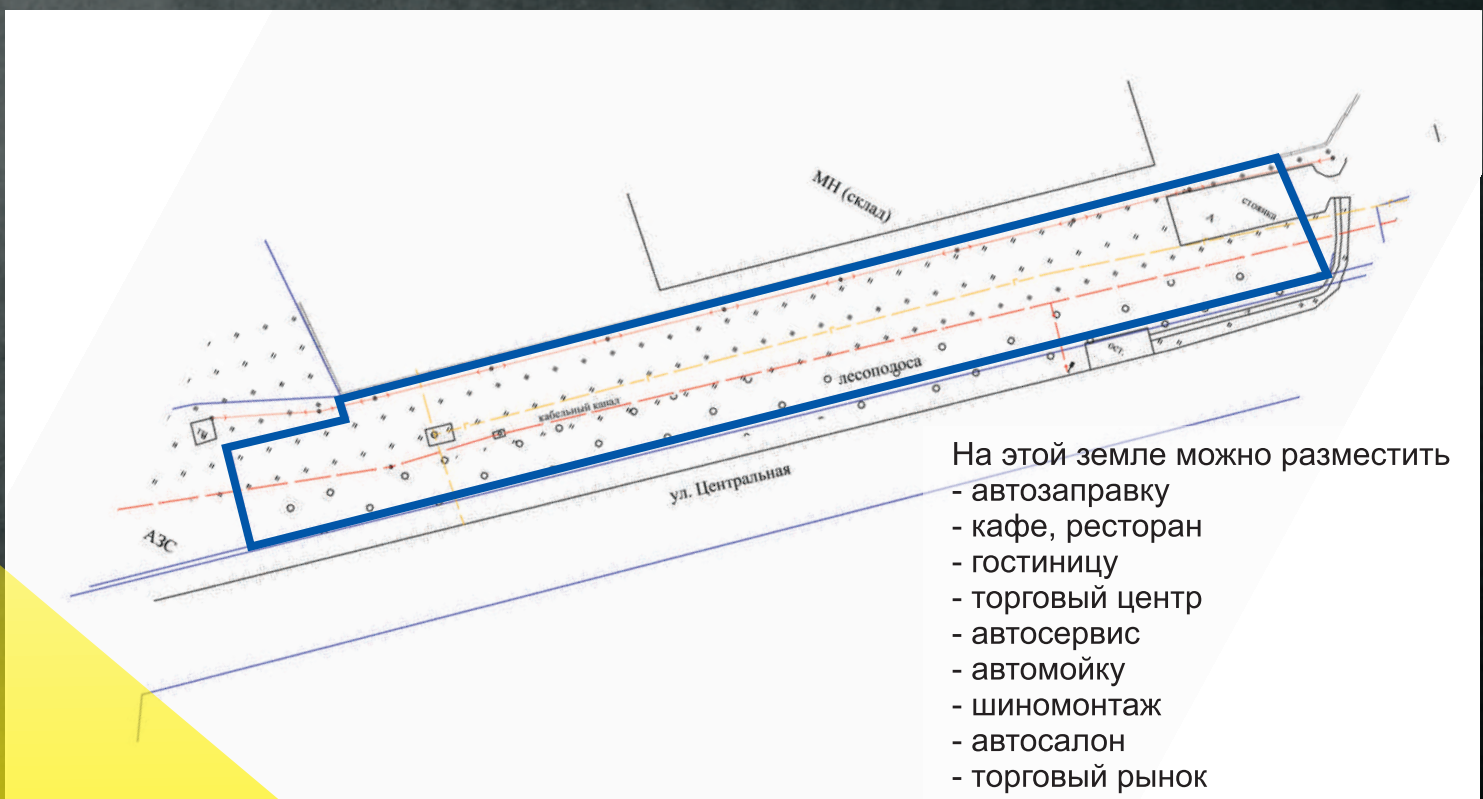

Место 4:

МО, г. Балашиха, Щелковское шоссе, 9 км от МКАД в сторону Москвы.

Общая площадь участка:

9200 м² (92 сотки)

На этой земле можно разместить

- автозаправку
- кафе, ресторан
- гостиницу
- торговый центр
- автосервис
- автомойку
- шиномонтаж
- автосалон
- торговый рынок