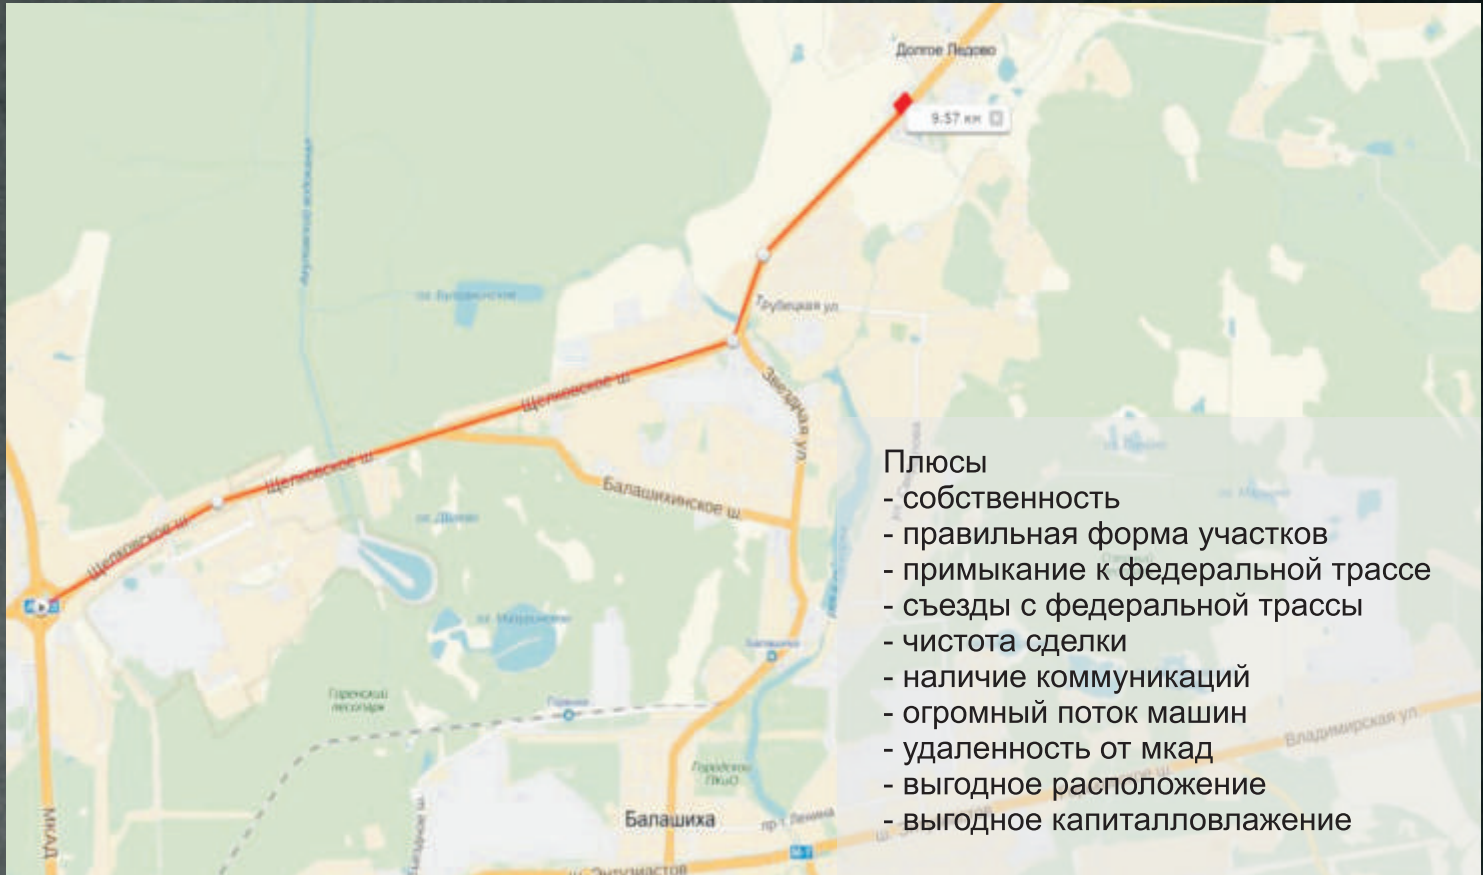

ЭТО ЗЕМЛЯ НА КОТОРОЙ КРЕПКО СТОИТ **ВАШ БИЗНЕС**

Плюсы

- собственность
- правильная форма участков
- примыкание к федеральной трассе
- съезды с федеральной трассы
- чистота сделки
- наличие коммуникаций
- огромный поток машин
- удаленность от МКАД
- выгодное расположение
- выгодное капиталовложение

Место 4:

МО, г. Балашиха, Щелковское шоссе, 9 км от МКАД в сторону Москвы.