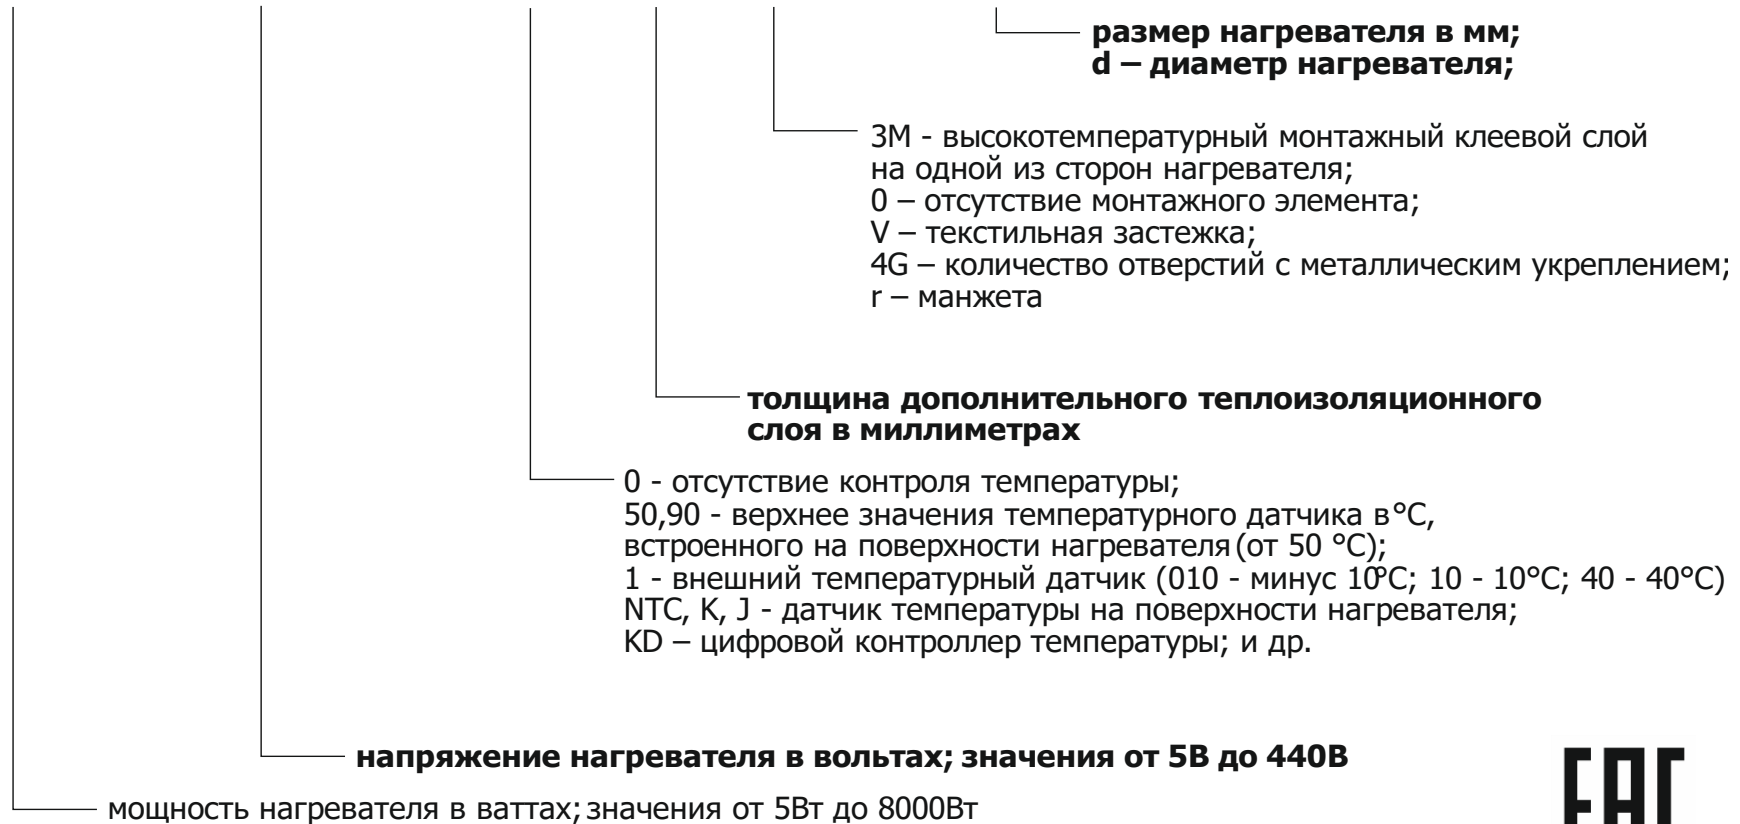

РАСШИФРОВКА АРТИКУЛА

75-220-10-5-3М-160x190

EAC